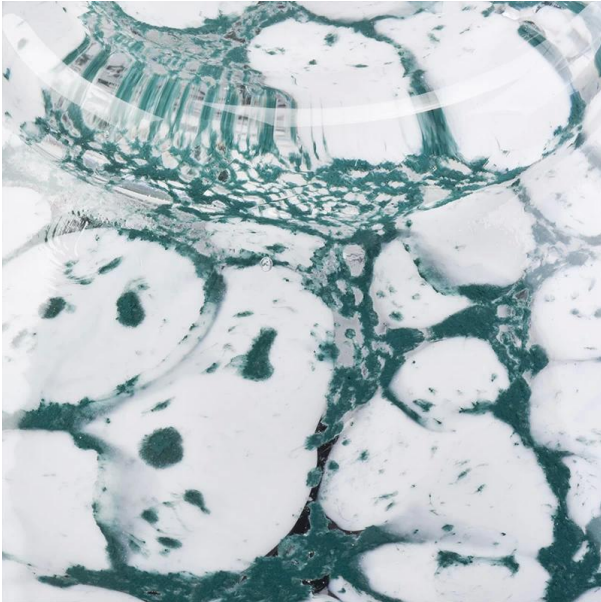

Fleksibilni dizajn veličine omogućuje vašem tržištu brzi rast

Gornji promjer: 73 mm
Dno promjera: 83 mm
Visina: 98mm
Maks. Prečnik: 85 mm
Težina: 405g
Kapacitet: 277ml

Dostupni prilagođeni dizajni i različite veličine

Uz našu snažnu podršku, naši kupci brzo rastu, od malih laboratorija do vodećih djelatnika.

Životna scena

- . Kava ili bar
- . Savršeno za obitelji, hotele ili vrtove
- . Poklon slatkog ljubavnika
- . Svaka adaptacija