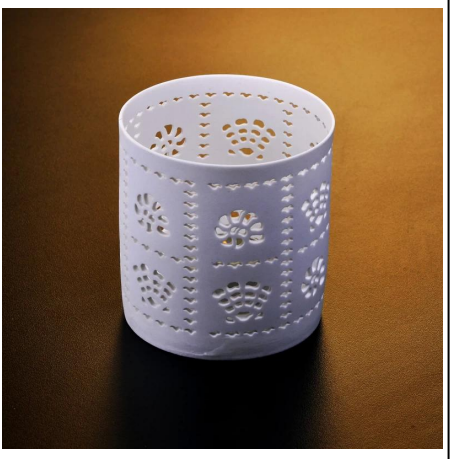

Keramički držač svijeća s poklopcem

Product Details

| | | |
|--|--------------------|---|
|  | Ime proizvoda | Keramički držač svijeća s poklopcem |
| | Predmet broj. | SGDS15061901 |
| | Veličina | T: 90 mm * B: 113 mm * H: 110 mm |
| | Marka | Sunčano staklo |
| | Vrijeme uzorka | 1,5 dana ako postoje oblik i veličina proizvoda 2,15 dana ako je potreban novi oblik i veličina proizvoda |
| | Pakiranje | Uobičajeno sigurnosno pakiranje 24kom / 36kom / 48kom itd. Po izveznoj kutiji s razdjelnikom jaja |
| | MOQ | 10000kom |
| | Vrijeme isporuke | U roku od 35 dana nakon potvrde narudžbe |
| | Uvjeti plaćanja | 30% depozita od strane T / T unaprijed, saldo nakon pokazivanja kopije B / L |
| | Značajka proizvoda | 1. Visoka kvaliteta i konkurentne cijene 2. Upoznajte FDA, SGS, LFGB itd. Test 3. Ekološki 4. Široko se primjenjuju na vjenčanja, zabave, kuće, barove itd. 5. Mašina napravljena |

More Product Pictures

[Similar Products Link](#)

Office & Sample Room

Spray colour