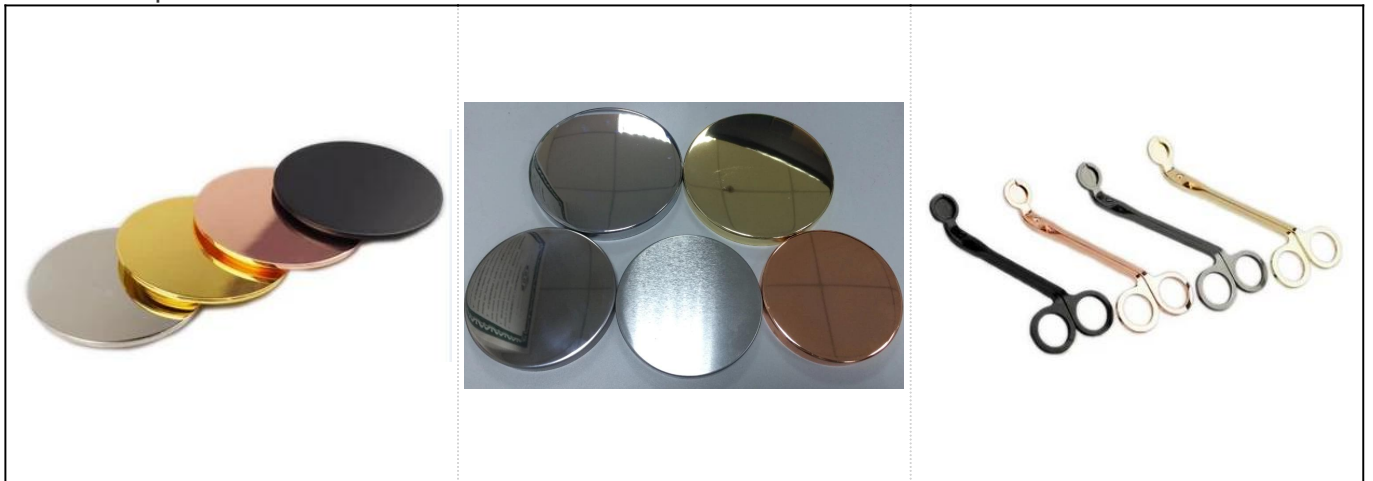

A

B

C

D

E

F

Usklađeni pribor: