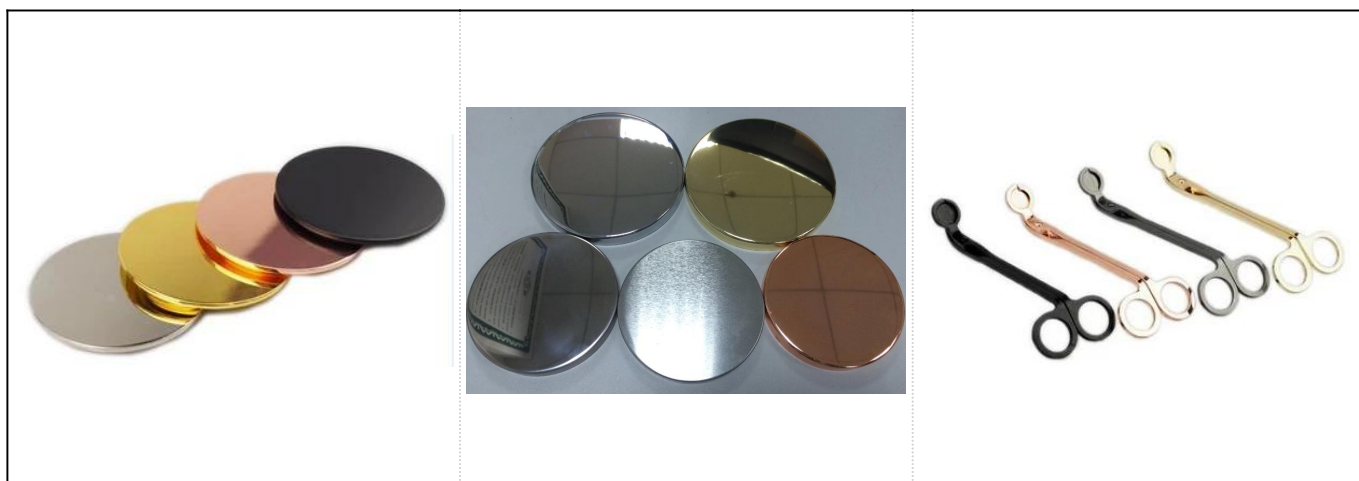

Usklađeni dodaci: