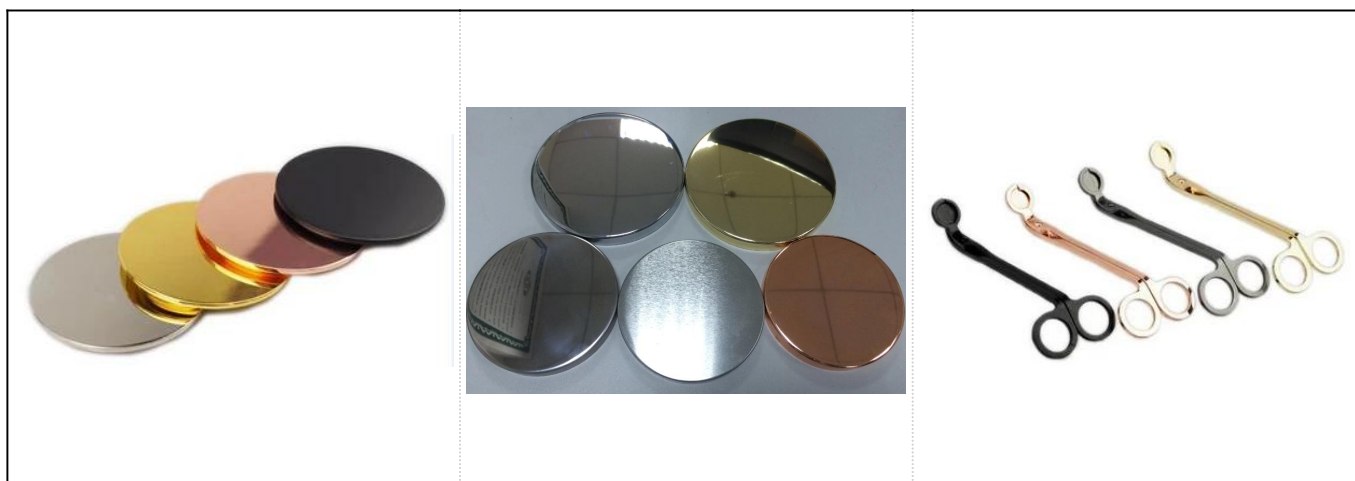

Usklađeni dodaci: