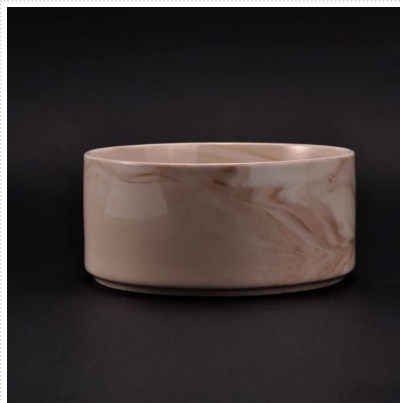

Korištenje proizvoda

1. Keramički držači canlde mogu se koristiti u ukrasu vjenčanja, uređenju doma, zabavi, banketu itd.,

2. Ova posuda za svijeće izvrsna je kao prekrasan središnji dio događaja
3. Staklenke za lončarske svijeće mogu ukrasiti vaše unutarnje i vanjske prostore ovim osjetljivim držačem za svijeće od ružičastog lika.
4. Keramička posuda za svijeće je prekrasan poklon kao domaćinstvo i drugi događaji.

More Product Pictures

[Similar Products Link](#)

Dekoratívna ručno izrađena
staklenka od svijeće s mirisom
soje od voska

Vruća rasprostranjena posuda od bijelog
mramornog svijeća za miris kuće

Svijeće s mirisom mramora u
keramičkoj posudi za svijeće s
otiskom mramornih naljepnica