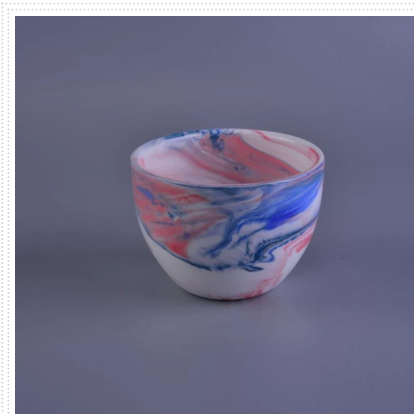

More Product Pictures

 [Similar Products Link](#)

Dekoratívna ručno izrađena
staklenka od svijeće s mirisom
soje od voska

Vruća rasprostranjena posuda od bijelog
mramornog svijeća za miris kuće

Svijeće s mirisom mramora u
keramičkoj posudi za svijeće s
otiskom mramornih naljepnica