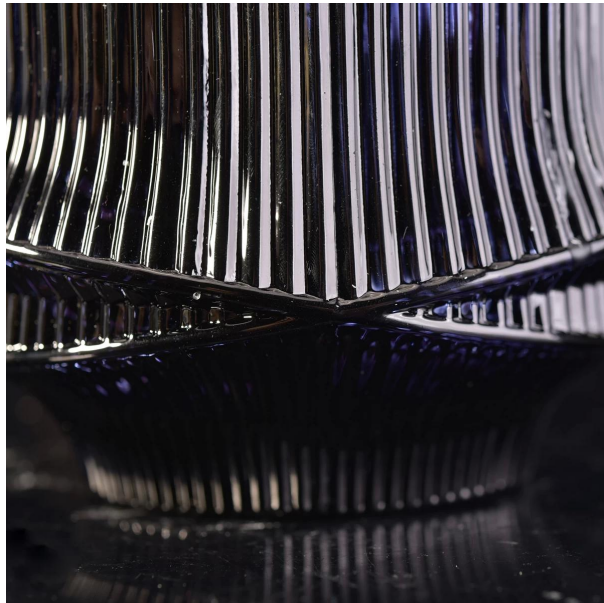

Fleksibilni dizajn veličine brzo raste vaše tržište

- . **Kalibar:** 83 * 102 mm
- . **Donji dija:** 55 * 70mm
- . **Visina:** 98mm
- . **Kapacitet:** 390 ml
- . **Težina:** 565g

Uz našu snažnu podršku, kupci se brzo razvijaju, od male radionice do lidera u industriji.