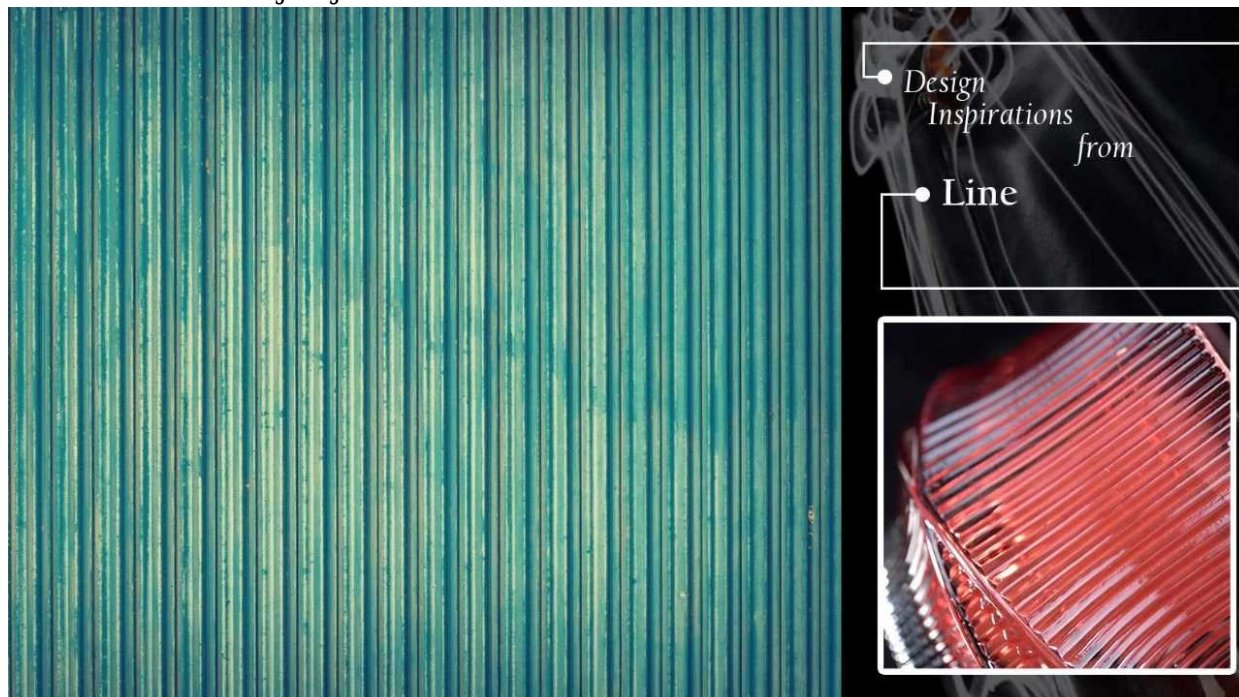

Staklene staklenke za svijeće na veliko za božićne mirisne svijeće

Inspiracija dizajnom

Inspiracija dizajna izgleda ovog svijećnjaka je iz **linijama**, tekuće linije daju osobi psihološku udobnost i modni osjećaj.