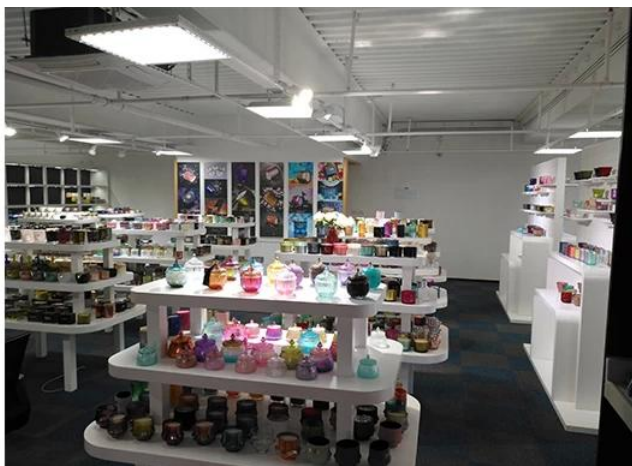

pronaći drugog takvog dobavljača u Kini.