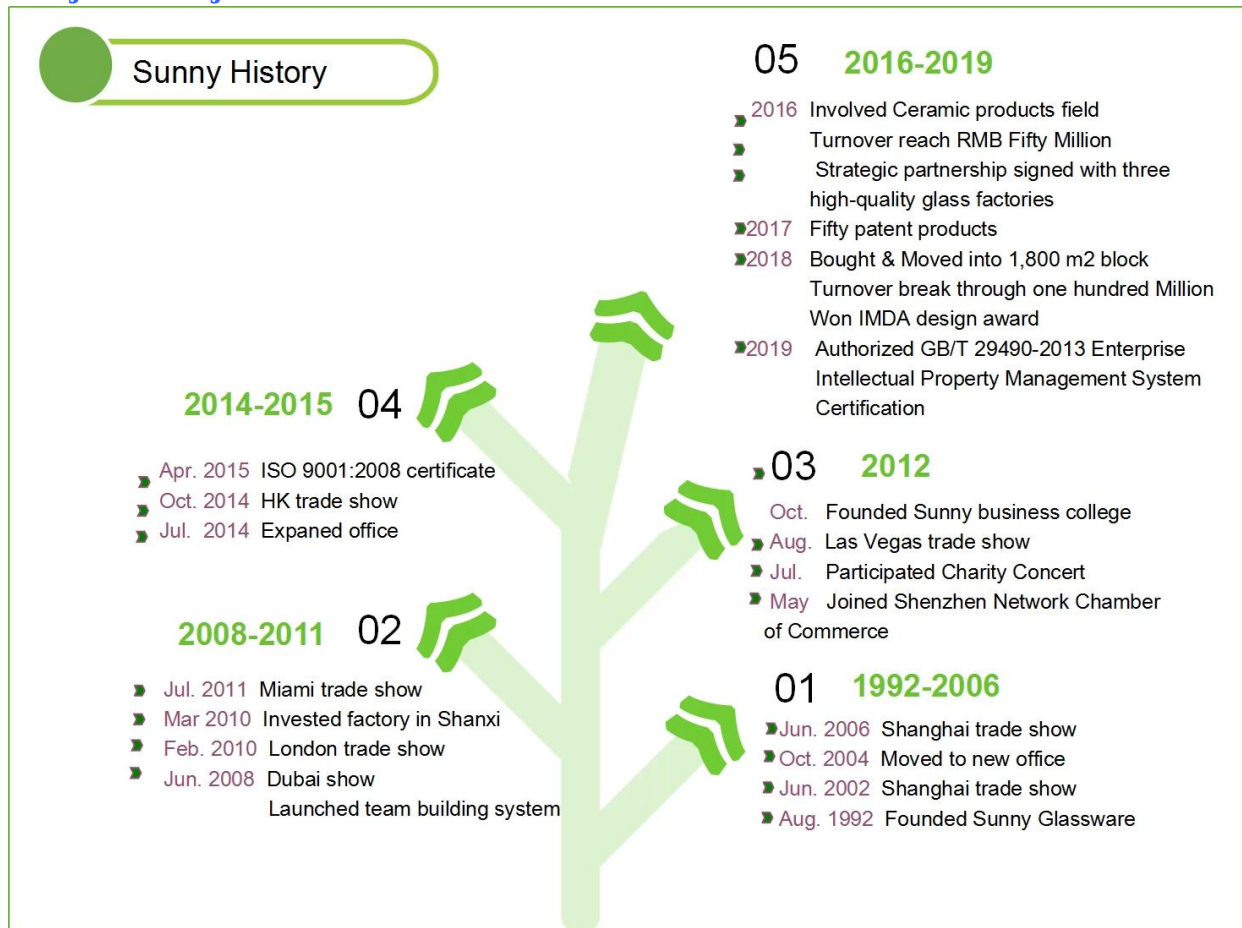

Povijest razvoja

Tko smo mi

U sunčanom staklenom posuđu postoji profesionalni i svetski tim koji stvara vrijednost za kupce i održava rast tvrtke. Njihova profesionalna usluga uvijek dobiva visoke pohvale kupaca poput: Nest Fragrance.

Izlog uzoraka sobe

Sunčano stakleno posuđe predstavlja više od **5.000 predmeta u sobi za uzorke u Shenzhenu** za široki izbor. pobijedio je sjajno [procjena kupaca](#). Dobrodošli u ured u Shenzhenu! Slika kako slijedi **jesamo jedan dio naših svijetljaka u vlasništvu**, Dobrodošli u ured u Shenzhenu kako biste pronašli svoje favorite, donijet će vam veliko iznenađenje jer je teško