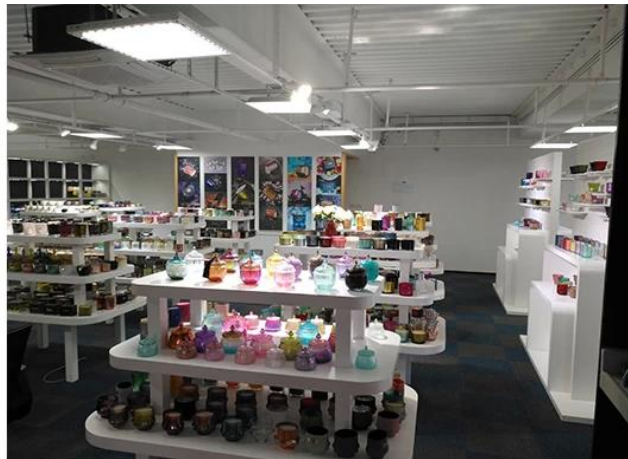

Office & Sample Room

Kupili smo međunarodni ured od 1.800 četvornih metara u Shenzhenu.

Prikaz uzorka sobe

Meiyang Glass nudi više od samog **Soba za uzorke u Shenzhenu ima 5000 komada**Širok raspon mogućnosti. Osvojio je veliku kartu [Recenzije kupaca](#). Dobrodošli u ured u Shenzhenu! Slika je sljedeća **Samo dio našeg dizajnerskog svijećnjaka** Dobrodošli u ured u Shenzhenu kako biste pronašli svog favorita, donijet će vam puno iznenađenja, jer je teško pronaći takvog drugog dobavljača u Kini.