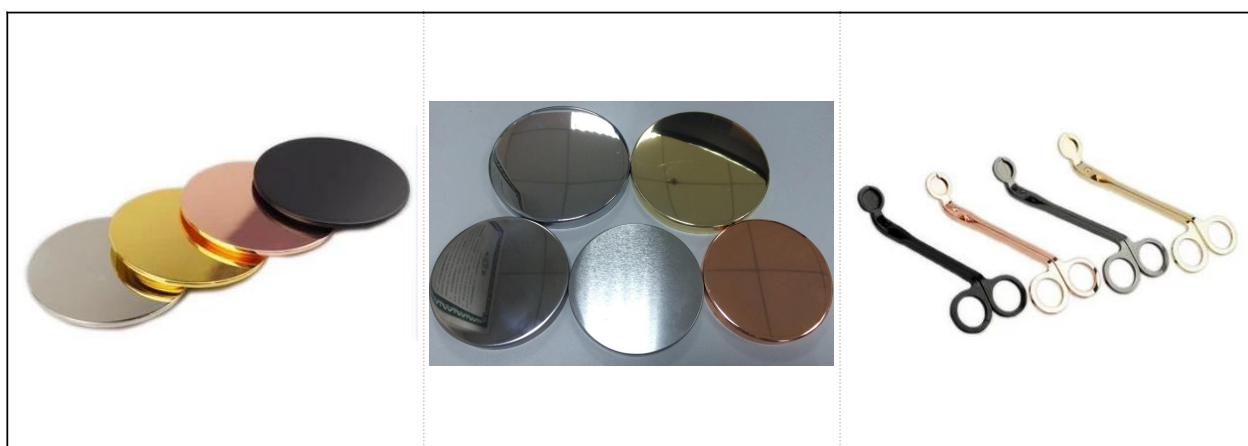

Usklađeni dodaci: