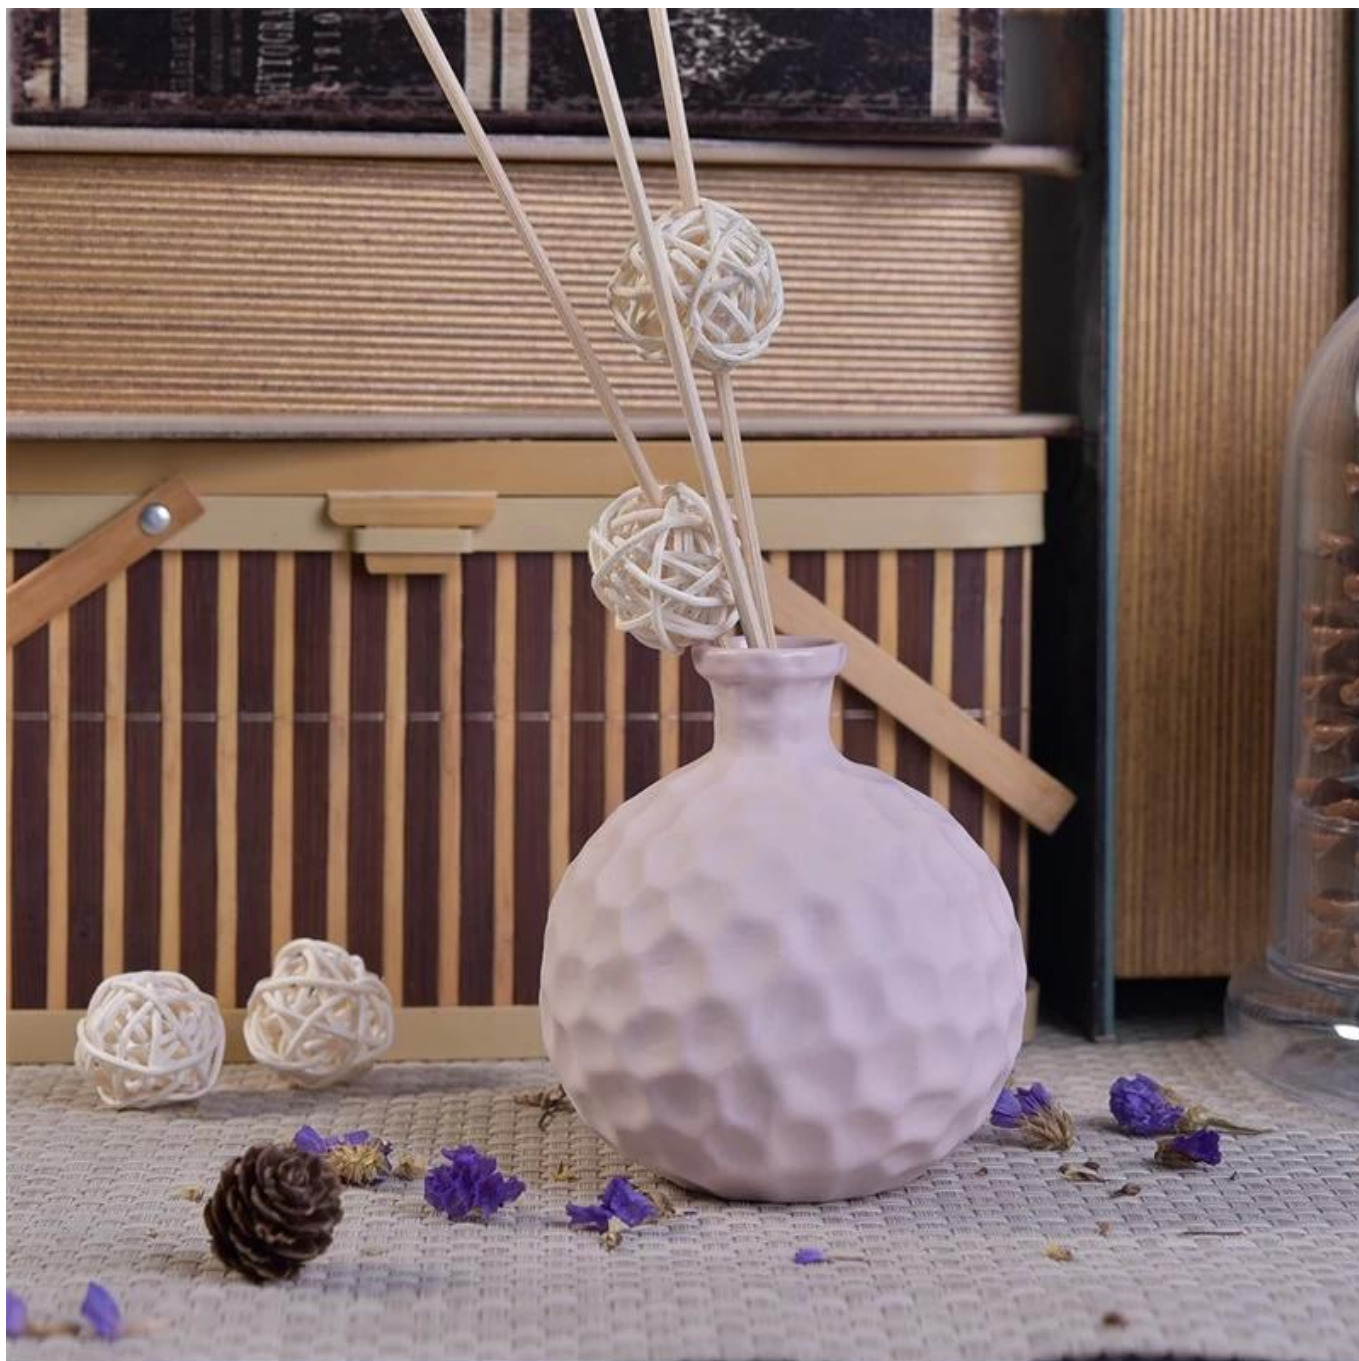

Office & Sample Room

Sunny Glassware vodeći je dobavljač svijeća u Kini od 1992. godine, naše staklene / keramičke / betonske posude za svijeće itd. I odgovarajući pribor uglavnom izvozi u SAD, EU, AU preko više od 24 godine iskustva. Mi smo strogo s kvalitetom, naš QC tim pregledava proizvode od sirovine do proizvodnje, zatim do pakiranja korak po korak, inspekcija strogo prema AQL standardu.

Naša usluga je sljedeća: