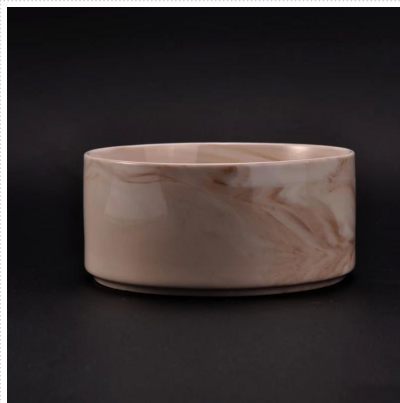

Korištenje proizvoda

1. Keramički držači za kandele mogu se koristiti u uređenju vjenčanja, uređenju doma, zabavi, banketu itd.,
2. Ovaj spremnik svijeća je vrlo velik kao prekrasan središnji dio za događaj

3. Tegle za svijeće za keramiku mogu ukrasiti vaš unutarnji i vanjski prostor ovim nježnim držačom staklene svijeće rose figure.

4. Keramička posuda za svijeće je prekrasan dar kao useljavanje i drugi događaji.

More Product Pictures

[Similar Products Link](#)

Ukrasna ručno rađena posuda za
svijeće od sojinog voska s
mirisom

Vruća rasprodaja mat bijele mramorne
zdjele svijeća za miris doma

Svijeće s mirisom mramora u
keramičkoj posudi za svijeće s
mramornim decalnim ispisom