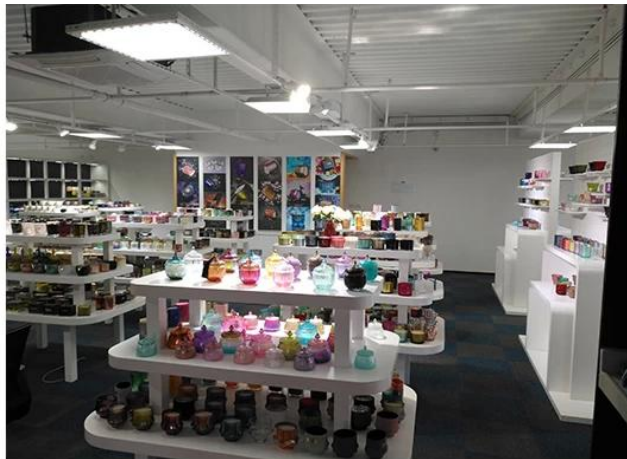

Životna scena

- . Kava ili bar
- . Savršeno za obitelji, hotele ili vrtove
- . Poklon slatkog ljubavnika
- . Svaka adaptacija

Range of the application

Office & Sample Room

Kupili smo međunarodni ured od 1.800 četvornih metara u Shenzhenu.

Prikaz uzorka sobe

Meiyang Glass nudi više od samog **Soba za uzorke u Shenzhenu ima 5000 komada**Širok raspon mogućnosti. Osvojio je veliku kartu [Recenzije kupaca](#). Dobrodošli u ured u Shenzhenu! Slika je sljedeća **Samo dio našeg dizajnerskog svijećnjaka** Dobrodošli u ured u Shenzhenu kako biste pronašli svog favorita, donijet će vam puno iznenađenja, jer je teško pronaći takvog drugog dobavljača u Kini.