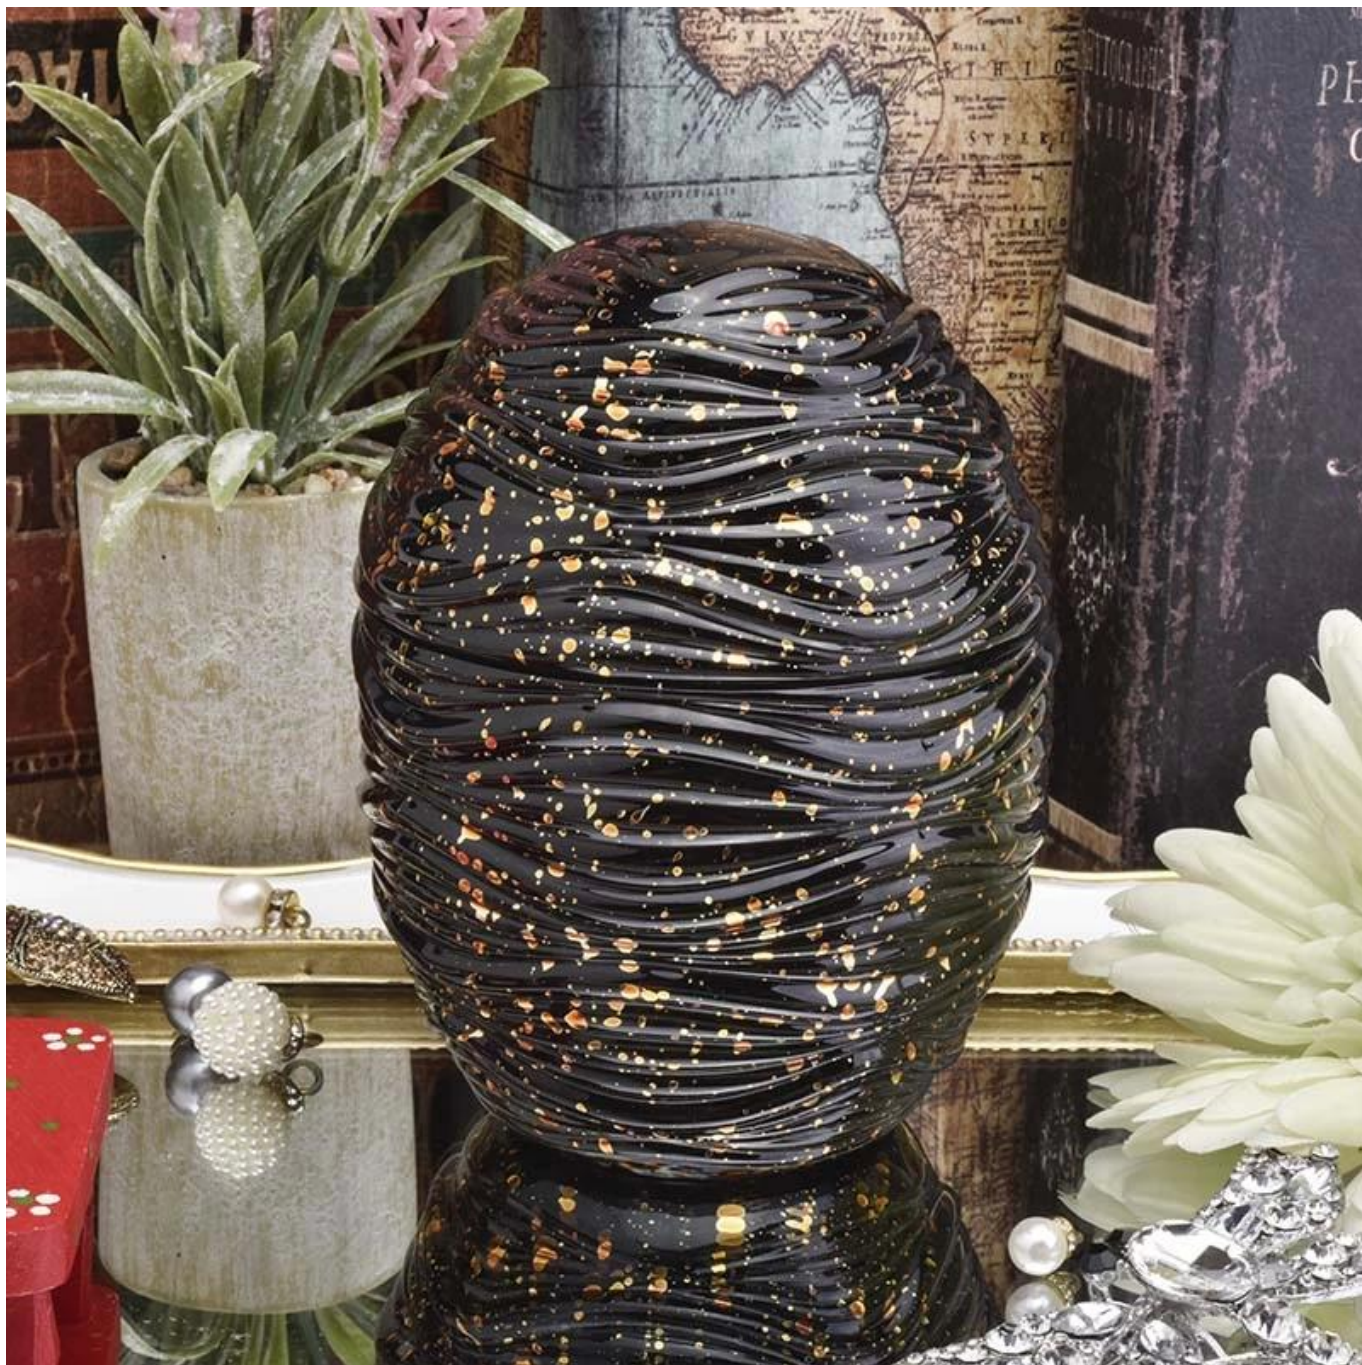

Tijelo:
Gornji promjer: 97 mm
Dno promjera: 60 mm
Visina: 80mm
Težina: 365g
Kapacitet: 330ml
Poklopac:
Gornji promjer: 98 mm
Visina: 65mm
Težina: 210g

Dostupni prilagođeni dizajni i različite veličine

Uz našu snažnu podršku, naši kupci brzo rastu, od malih laboratorija do vodećih djelatnika.