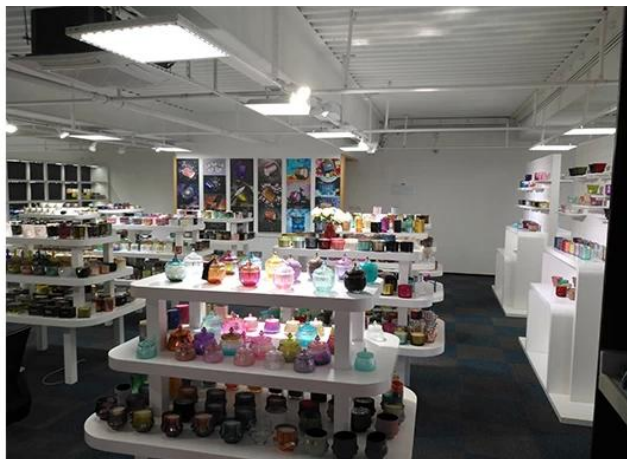

Range of the application

Office & Sample Room

Kupili smo međunarodni ured od 1.800 četvornih metara u Shenzhenu.

Prikaz uzorka sobe

Meiyang Glass nudi više od samog **Soba za uzorke u Shenzhenu ima 5000 komada**Širok raspon mogućnosti. Osvojio je veliku kartu [Recenzije kupaca](#). Dobrodošli u ured u Shenzhenu! Slika je sljedeća **Samo dio našeg dizajnerskog svijećnjaka** Dobrodošli u ured u Shenzhenu kako biste pronašli svog favorita, donijet će vam puno iznenađenja, jer je teško pronaći takvog drugog dobavljača u Kini.