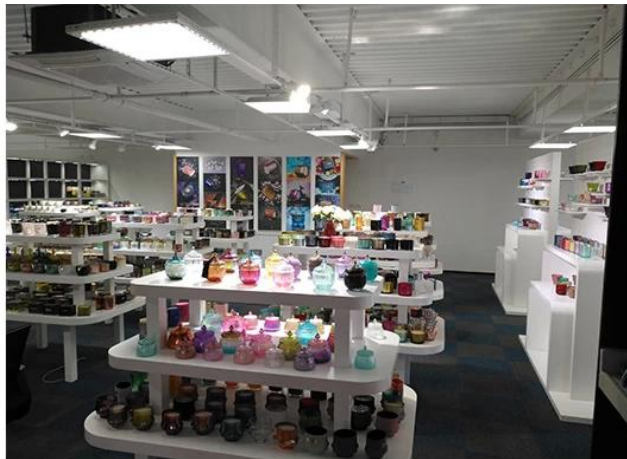

Range of the application

Office & Sample Room

Kupili smo međunarodni ured od 1.800 četvornih metara u Shenzhenu.

Izlog uzoraka sobe

Sunčano stakleno posuđe predstavlja više od **5.000 predmeta u sobi za uzorke u Shenzhenu** za široki izbor. pobijedio je sjajno [procjena kupaca](#). Dobrodošli u ured u Shenzhenu! Slika kako slijedi **jesamo jedan dio naših svijećnjaka u vlasništvu**, Dobrodošli u ured u Shenzhenu kako biste pronašli svoje favorite, donijet će vam veliko iznenađenje jer je teško pronaći drugog takvog dobavljača u Kini.