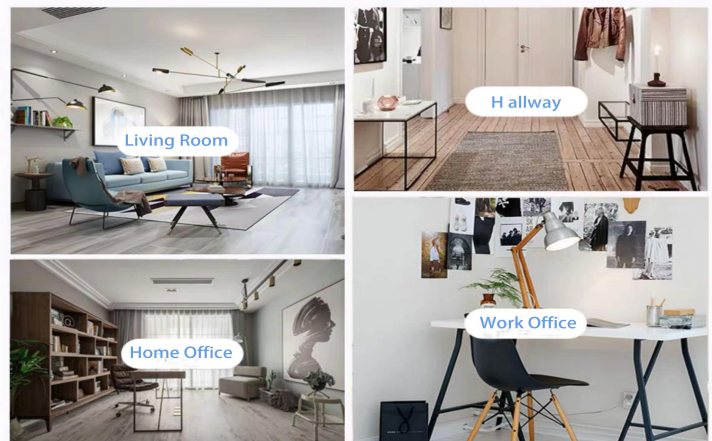

Životna scena

- . Kava ili bar
- . Savršeno za obitelji, hotele ili vrtove
- . Dar slatkog ljubavnika
- . Svaka obnova

Range of the application

Office & Sample Room

Kupili smo međunarodni ured od 1800 četvornih metara u Shenzhenu.