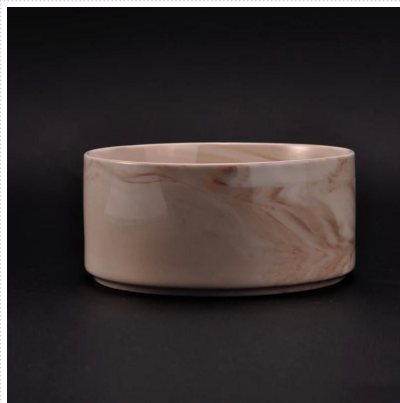

Korištenje proizvoda

1. Keramički držači candle mogu se koristiti u ukrasu vjenčanja, uređenju doma, zabavi, banketu itd.,
2. Ova posuda za svijeće izvrsna je kao prekrasan središnji dio događaja

3. Staklenke za lončarske svijeće mogu ukrasiti vaše unutarnje i vanjske prostore ovim osjetljivim držačem za svijeće od ružičastog lika.
4. Keramička posuda za svijeće je prekrasan poklon kao domaćinstva i druga događanja.

More Product Pictures

Similar Products Link

Dekoratívna ručno izrađena staklenka od svijeće s mirisom soje od voska

Vruća rasprostranjena posuda od bijelog mramornog svijeća za miris kuće

Svijeće s mirisom mramora u keramičkoj posudi za svijeće s otiskom mramornih naljepnica