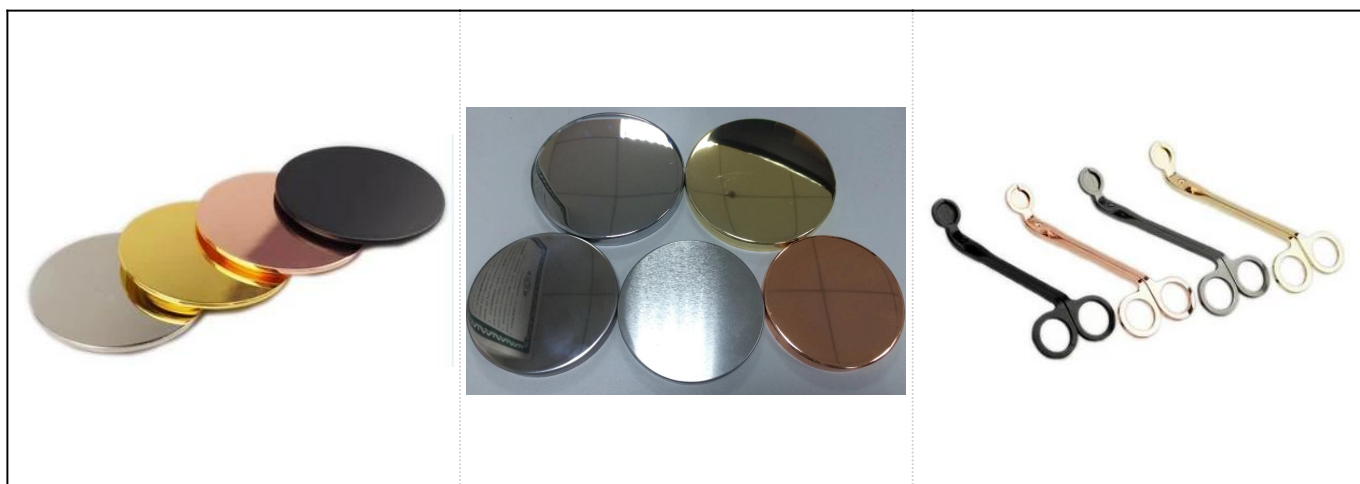

Usklađeni dodaci: