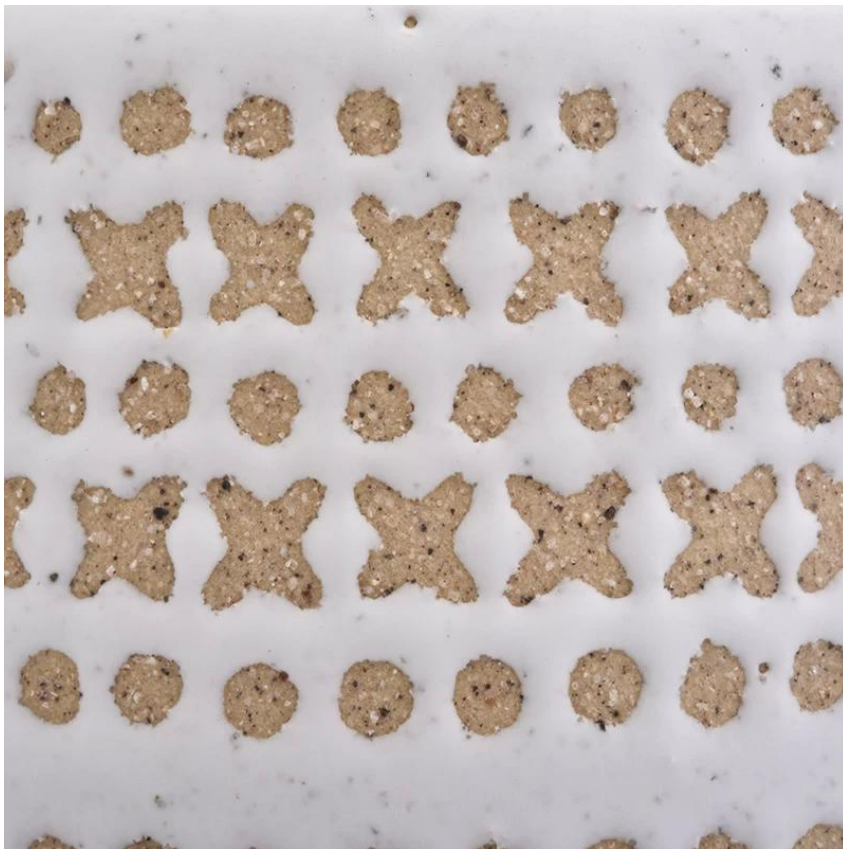

Naziv stavke: SGCY19082236
Gornja dia: 108mm
Dno DIA: 93mm
Visina: 108mm
Težina: 415g
Kapacitet: 620ml
MOQ: 3.000pcs

Prilagođene dizajne i dostupne različite veličine

Uz našu snažnu podršku, naši kupci brzo rastu, od malih laboratorija do voditelja industrije.