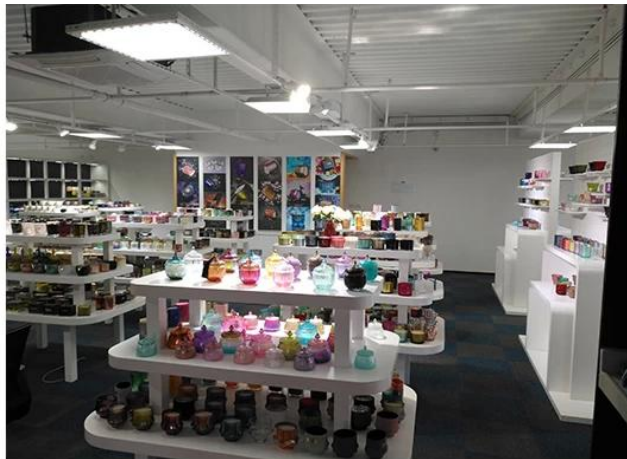

## Prikaz uzorka sobe

Meiyang Glass nudi više od samog **Soba za uzorke u Shenzhenu ima 5000 komada**Širok raspon mogućnosti. Osvojio je veliku kartu [Recenzije kupaca](#). Dobrodošli u ured u Shenzhenu! Slika je sljedeća **Samo dio našeg dizajnerskog svijećnjaka** Dobrodošli u ured u Shenzhenu kako biste pronašli svog favorita, donijet će vam puno iznenađenja, jer je teško pronaći takvog drugog dobavljača u Kini.