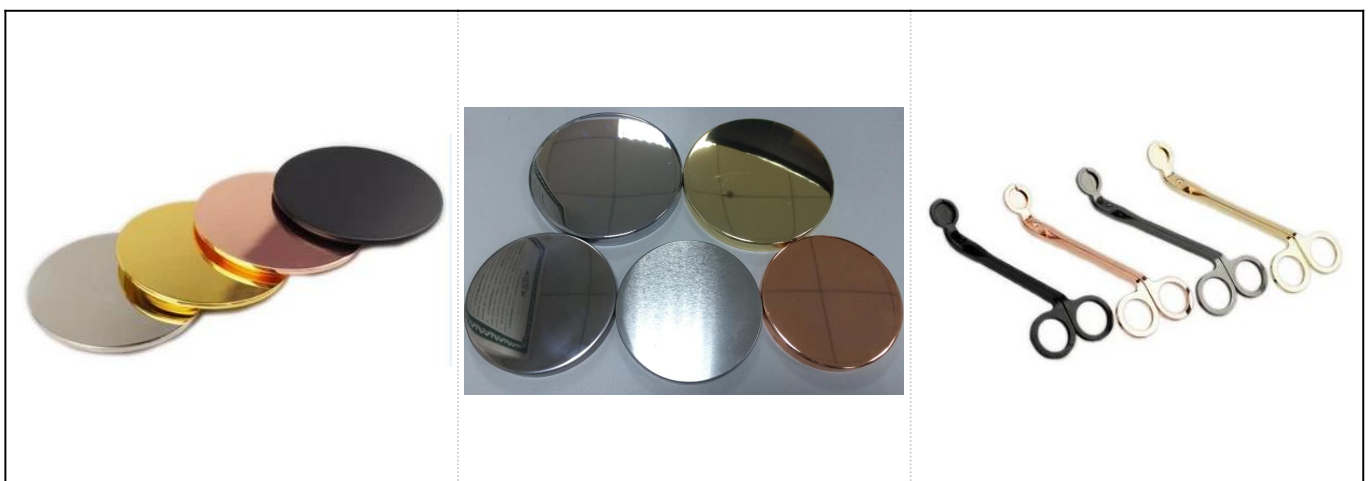

Pakiranje	1. 24/36/48/72 kom po standardnom kartonu za izvoz 2. Pakiranje u kutiji u boji / bijelo / smeđe 3. Luksuzno pakiranje poklon kutije 4. Skupljanje ambalaže 5. Pojedinačno / set pakiranje u kutiji 6. Prilagođeno pakiranje
Naša snaga	1. Mi smo profesionalci svijećnjak proizvođač, glavni u različitim vrstama svijećnjaci, u rasponu od stakleni svijećnjak, keramički držač svijeća, mramorni svijećnjak, Betonski svijećnjak, Limeni držač svijeća, Staklenka od nehrđajuće svijeće itd. 2. Savršeno za dom / trgovinu / super market / restoran / hotel / bar / KTV itd. 3. S profesionalnim dizajnerskim timom, koji može pomoći u dizajniranju i otvaranju novog kalupa na temelju vaših zahtjeva. 4. Naknadna obrada: premaz u boji, oplata, živa, iridescent, gravura, tisak, naljepnica, boja u spreju, mraz, pozlaćivanje, ručno crtanje itd. 5. Mali MOQ je prihvatljiv. Imamo redovite proizvode za podršku.
Naša usluga	* Odgovorit ćemo vam u roku od 24 sata * Asortiman proizvoda po vašem izboru * Potpuno proizvodni sustav * Kvalificirani tvornički radnici * Strojna linija i ručno izrađena linija za vašu uslugu * Iskusni QC tim sveobuhvatno i strogo pregledava proizvode prema AQL standardu * Kreativni dizajner mjesečno inovira nove proizvode u više od 15 stilova * Profesionalni logistički odjel opskrbljuje vrata
MOQ	3000

Usklađeni dodaci: