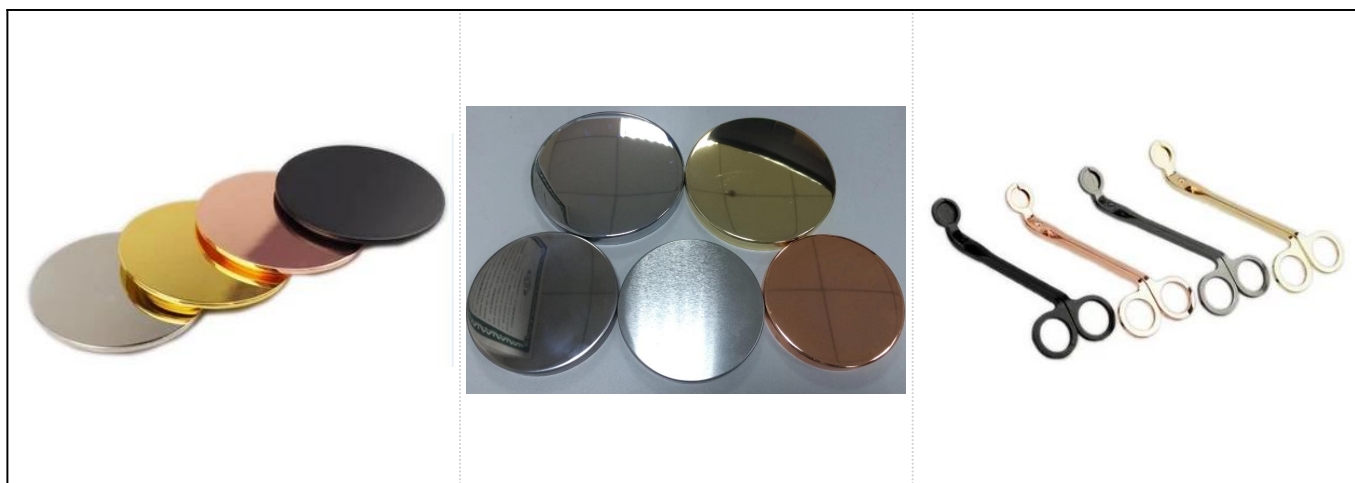

Office & Sample Room

Sunny Glassware vodeći je dobavljač svijeća u Kini od 1992. godine, naše staklene / keramičke / betonske posude za svijeće itd. I odgovarajući pribor uglavnom izvozi u SAD, EU, AU preko više od 24 godine iskustva. Mi smo strogo s kvalitetom, naš QC tim pregledava proizvode od sirovine do proizvodnje, zatim do pakiranja korak po korak, inspekcija strogo prema AQL standardu.

Naša usluga je sljedeća:

- > Dostupni su različiti oblici i veličine, dobrodošli i vaš vlastiti dizajn.
- > Pribor: kapa, poklopac od stakla / metala / drveta, voska itd.
- > Dekoracija: preslikača, premaz u boji, živa, laser, matirano, oblaganje itd.