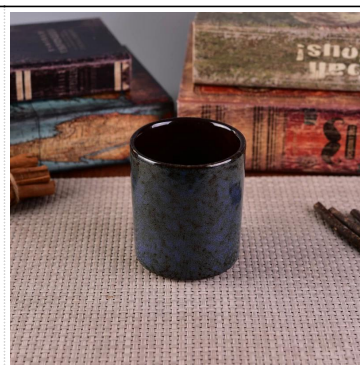

Korištenje proizvoda

-
1. Keramički držači canlde mogu se koristiti u ukrasu vjenčanja, uređenju doma, zabavi, banketu itd.,
 2. Ova posuda za svijeće izvrsna je kao prekrasan središnji dio događaja
 3. Staklenke za lončarske svijeće mogu ukrasiti vaše unutarnje i vanjske prostore s ovim keramičkim držačem svijeća Bling bling Transmutation Glaze Home Decoration Home Decoration.
 4. Keramička posuda za svijeće prekrasan je poklon kao domaćinstvo i drugi događaji.

More Product Pictures

[Similar Products Link](#)

Office & Sample Room

[Shenzhen Sunčano staklo Co., Ltd](#) osnovana je 1992. godine. U ovom smo industrijskom području više od 20 godina, kao profesionalni proizvođač, specijalizirali smo se za dizajniranje staklenog posuđa, proizvodnju staklenog posuđa, kao i izvoz. Naše linije proizvoda kreću se od ručno izrađenih do strojno izrađenih. Već smo proizveli obilne proizvode kao što su [čša za staklo](#), [borosilikatno staklo](#), [pucano staklo](#), [vaza](#), [zdjela](#), [držač za svijeće](#), [pribor za posuđe](#), [pepeljara](#), [posuđe za posuđe](#), [staklo za kapanje itd.](#) sav stakleni pribor za svakodnevnu upotrebu, ukupno postoji više od 4.000 različitih stilova. Imamo izvrstan dizajnerski tim za inovativno stvaranje proizvoda i strogu QC suzu za osiguranje kvalitete. Podržani su i OEM / ODM service.