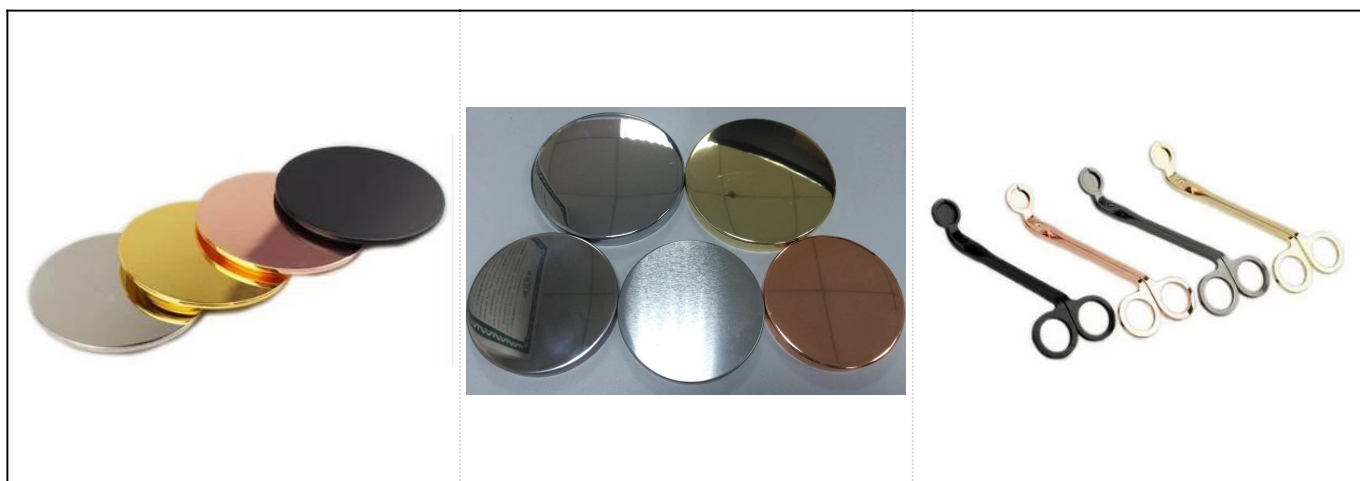

Usklađeni dodaci: