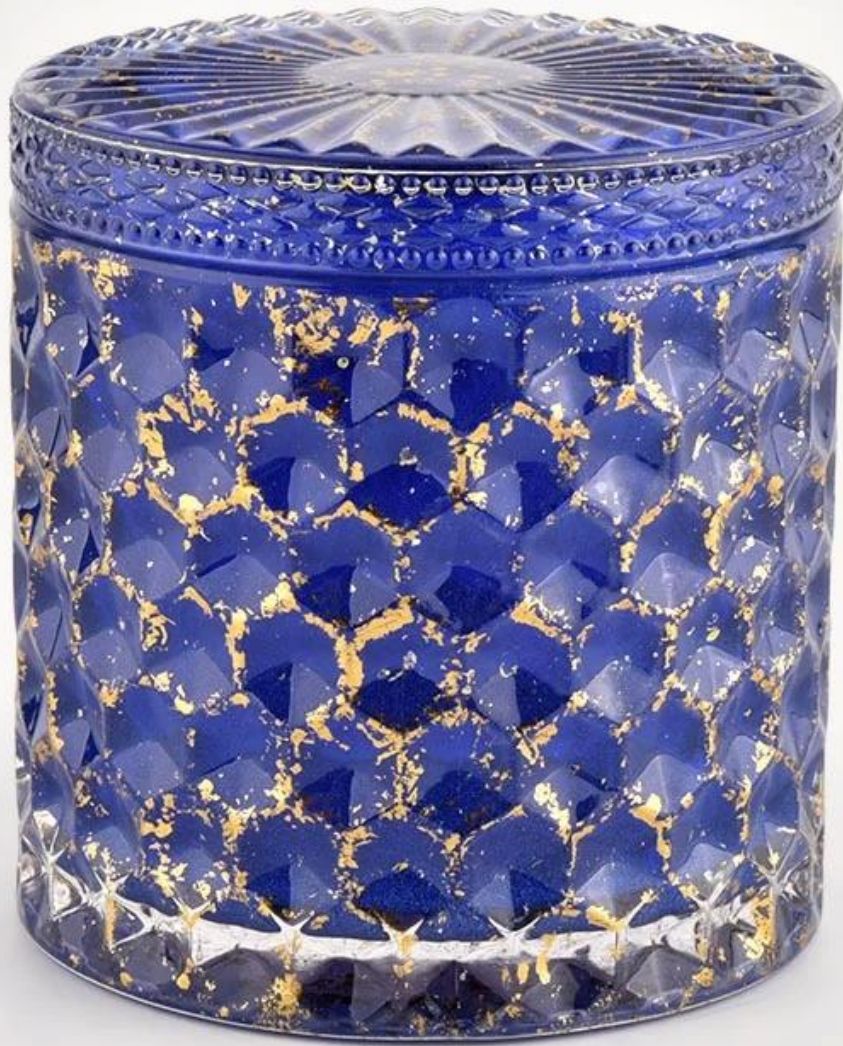

## Deskripsi Toples Lilin

---

Nomor barang.	SGHL21112601
Bahan	glass
keahlian	Lilin kaca jalan gradien toples
Waktu sampel	1. 5 hari jika ada bentuk dan ukuran yang ada 2. 15 hari, jika Anda membutuhkan toples kaca bentuk dan ukuran baru
Sedang mengemas	Kemasan biasa, 4 buah di kotak dalam, 48 buah kotak
Kapasitas Produk	500.000 ~ 1.000.000 lembar per bulan
Waktu pengiriman	Dalam waktu 45 hari setelah pengambilan sampel dan pesanan dikonfirmasi
Syarat pembayaran	30% deposit oleh T / T di muka dan keseimbangan terhadap salinan B / L
Pengiriman	Melalui laut, melalui udara, melalui ekspres dan agen pengiriman dapat diterima