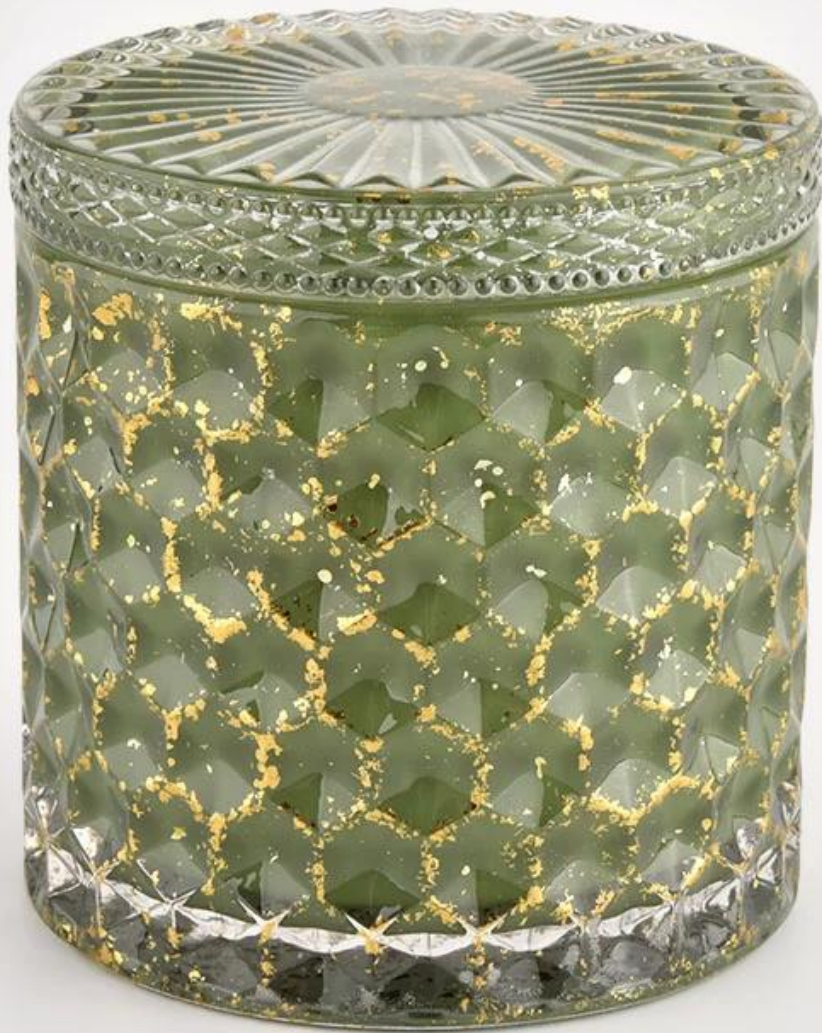

# 10oz 12oz warna yang disesuaikan dengan efek bersinar tabung kaca silinder dengan tutup untuk grosir

## Deskripsi Toples Lilin

---

Nomor barang.	SGHL21112601
Bahan	glass
keahlian	Lilin kaca jalan gradien toples
Waktu sampel	1. 5 hari jika ada bentuk dan ukuran yang ada 2. 15 hari, jika Anda membutuhkan toples kaca bentuk dan ukuran baru
Sedang mengemas	Kemasan biasa, 4 buah di kotak dalam, 48 buah kotak
Kapasitas Produk	500.000 ~ 1.000.000 lembar per bulan
Waktu pengiriman	Dalam waktu 45 hari setelah pengambilan sampel dan pesanan dikonfirmasi
Syarat pembayaran	30% deposit oleh T / T di muka dan keseimbangan terhadap salinan B / L
Pengiriman	Melalui laut, melalui udara, melalui ekspres dan agen pengiriman dapat diterima