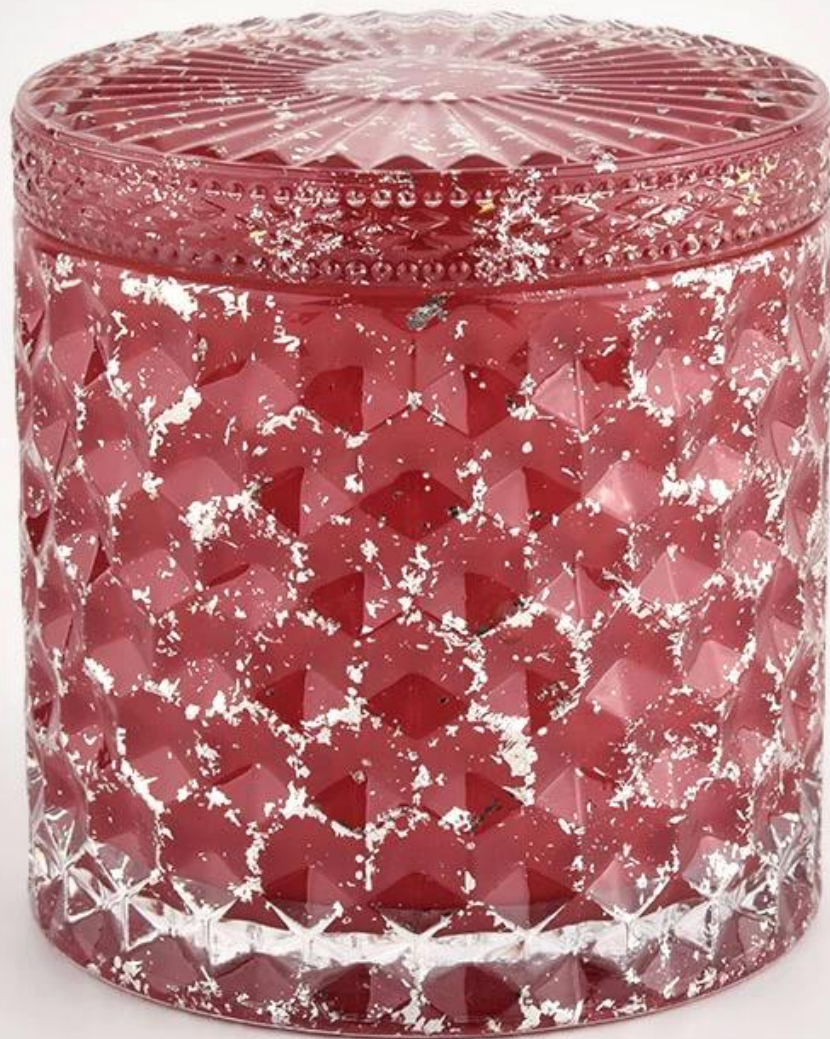

## Deskripsi Toples Lilin

---

Nomor barang.	SGHL21112601
Bahan	glass
keahlian	Lilin kaca jalan gradien toples
Waktu sampel	1. 5 hari jika ada bentuk dan ukuran yang ada 2. 15 hari, jika Anda membutuhkan toples kaca bentuk dan ukuran baru
Sedang mengemas	Kemasan biasa, 4 buah di kotak dalam, 48 buah kotak
Kapasitas Produk	500.000 ~ 1.000.000 lembar per bulan
Waktu pengiriman	Dalam waktu 45 hari setelah pengambilan sampel dan pesanan dikonfirmasi
Syarat pembayaran	30% deposit oleh T / T di muka dan keseimbangan terhadap salinan B / L
Pengiriman	Melalui laut, melalui udara, melalui ekspres dan agen pengiriman dapat diterima

Fitur Produk	<ol style="list-style-type: none"> <li>1. Dekorasi rumah toples kaca lilin dari kualitas tinggi</li> <li>2. Cocok digunakan di hotel, rumah, dll.</li> <li>3. Memenuhi Tes ASTM</li> </ol>
Untuk pilihan Anda	<ol style="list-style-type: none"> <li>1. Berbagai desain dan ukuran untuk seleksi</li> <li>2. Setiap warna dicat, keren, pelapisan, model laser Pemotong pemrosesan</li> <li>3. Paket khusus sebagai film menyusut, kotak hadiah warna, kotak hadiah putih, dll.</li> <li>4. Kami memiliki bengkel dan gudang profesional untuk memastikan waktu pengiriman</li> </ol>