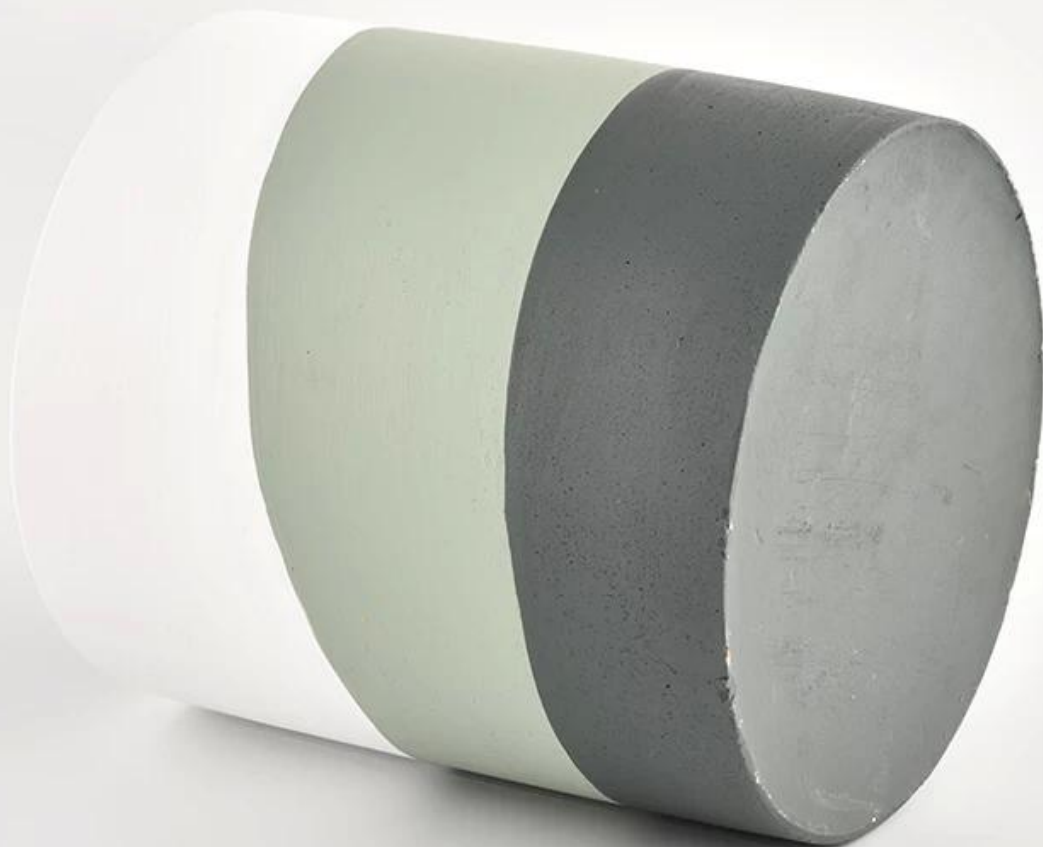

Syarat pembayaran	30% deposit oleh T / T di muka dan keseimbangan terhadap salinan B / L
Pengiriman	Melalui laut, melalui udara, melalui ekspres dan agen pengiriman dapat diterima
Fitur Produk	1. Dekorasi rumah toples kaca lilin dari kualitas tinggi 2. Cocok digunakan di hotel, rumah, dll. 3. Memenuhi Tes ASTM
Untuk pilihan Anda	1. Berbagai desain dan ukuran untuk seleksi 2. Setiap warna dicat, keren, pelapisan, model laser Pemotong pemrosesan 3. Paket khusus sebagai film menyusut, kotak hadiah warna, kotak hadiah putih, dll. 4. Kami memiliki bengkel dan gudang profesional untuk memastikan waktu pengiriman