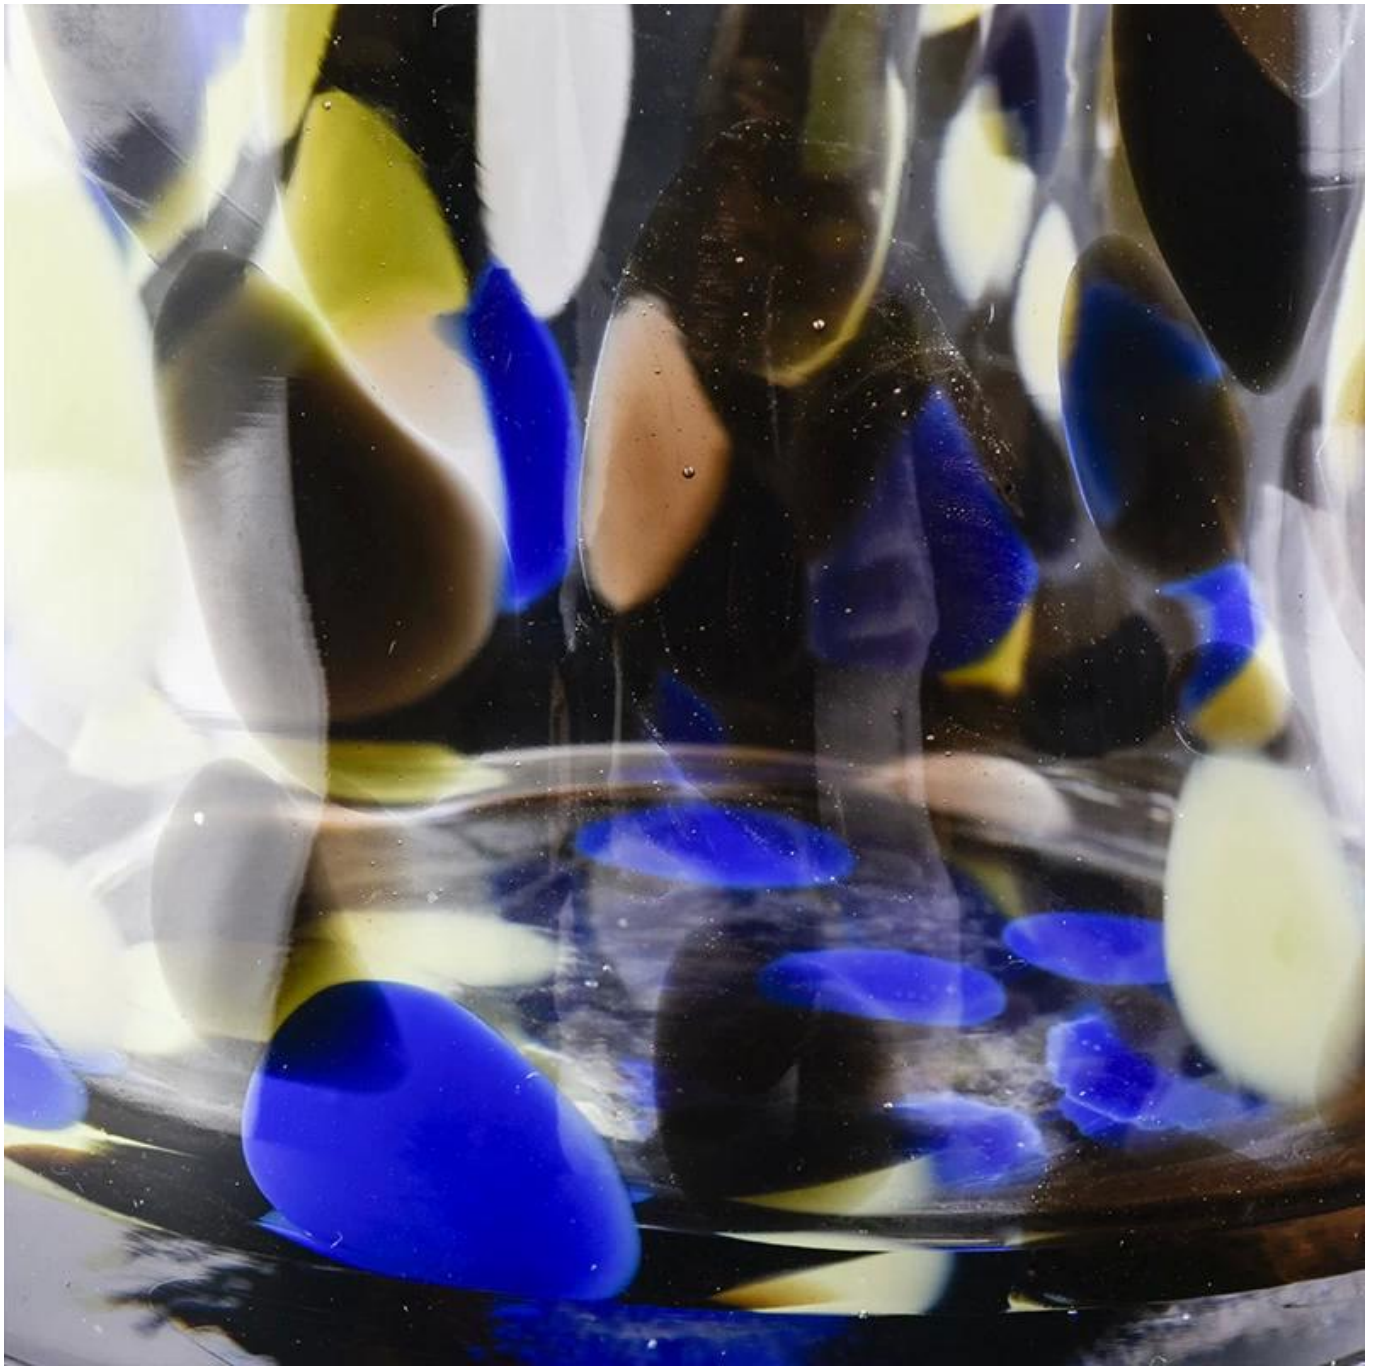

Office & Sample Room