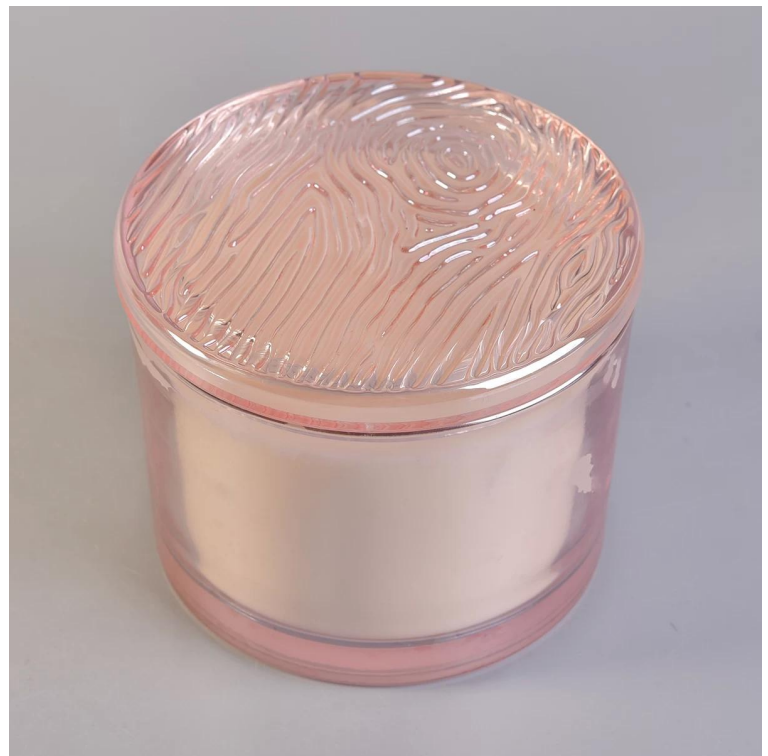

Keuntungan pasar yang unik

- . Fokus pada permukaan yang merupakan pola pohon alami
- . Pemasok tempat lilin untuk merek wewangian 80% USA
- . AQL ditambah 6 standar uji QC yang ketat dan cerah
- . Pertahankan kualitas yang konsisten dengan sampel dan kualitas produk

Kesadaran desain upacara

- . Memenangkan penghargaan Made in China
- . Menerima wewangian NEST yang sangat mengagumkan
- . Teman atau hadiah hubungan bisnis
- . Relaksasi dan kehidupan romantis