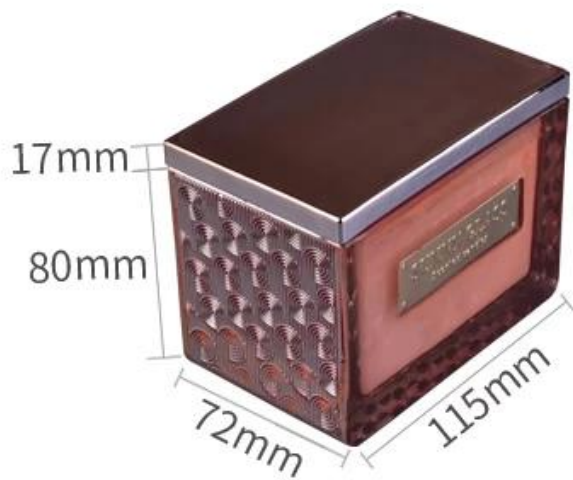

# 13 oz 370ml persegi panjang wadah lilin kaca modern dengan tutup untuk hadiah liburan

# Exquisite Embossed Pattern

Capacity	371ml
weight	687g+179g
lid width	73mm