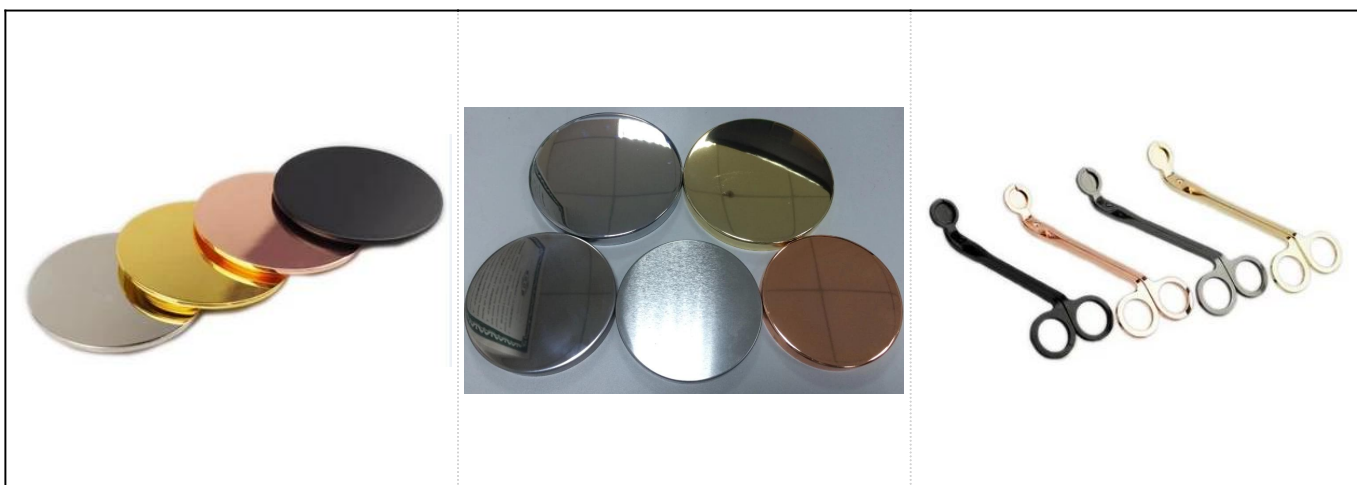

Aksesoris yang cocok: