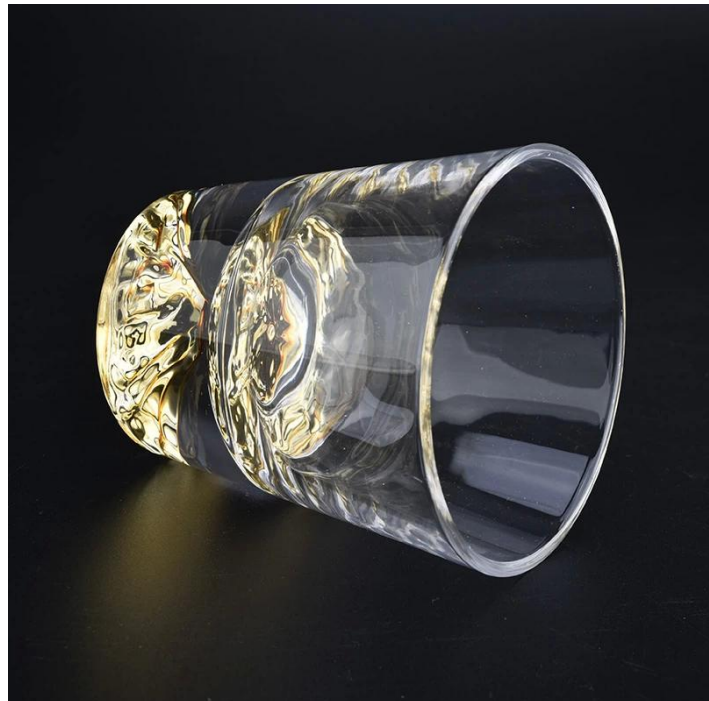

Mewah Khusus Mountanin Bentuk Kaca Lilin Jar dari Sunny kacaware

Mengapa memilih gelas cerah

- Dedikasi paling tinggi untuk [rancangan](#), tidak pernah kompresi [kualitas](#)
 - Glassware yang cerah secara ketat [Lindungi desain pelanggan](#) ", Semua item yang baru dirancang dari AS Haven "t telah disalin dalam tiga tahun.
 - [Kualitas produk](#) adalah fokus utama dalam gelas cerah. Glasses cerah pernah dihancurkan 80.000 pcs kapal kaca dengan cacat nyaris tidak terlihat.
-

Desain ukuran yang fleksibel memungkinkan pasar Anda tumbuh dengan cepat

Nomor Item: SGXYT21032202.

Top Dia: 92mm

Bottom Dia: 92mm

Tinggi: 98mm.

Berat: 409g.

Kapasitas: 250ml

MOQ: 3.000 pcs per desain