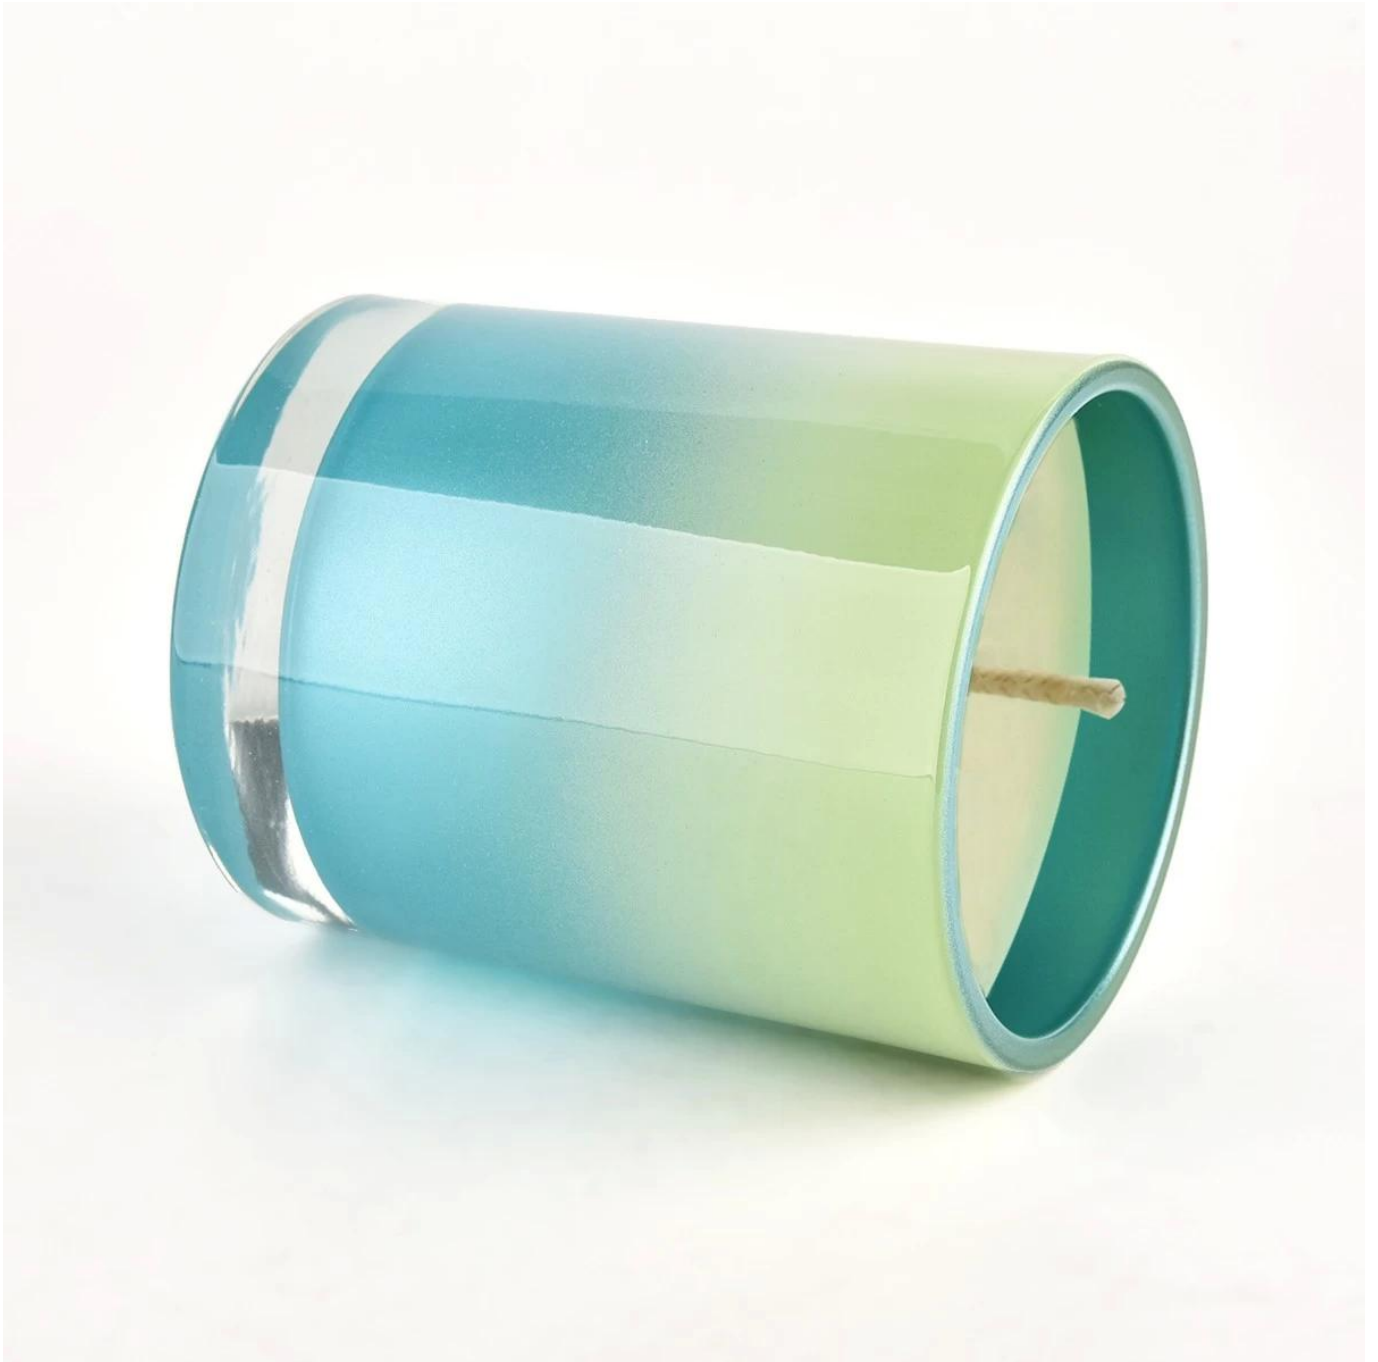

Aplikasi:

Makan malam dekoratif di bar atau bar

. Cocok untuk keluarga, hotel atau taman

. Hadiah kekasih spesial

. Setiap kesempatan dekorasi