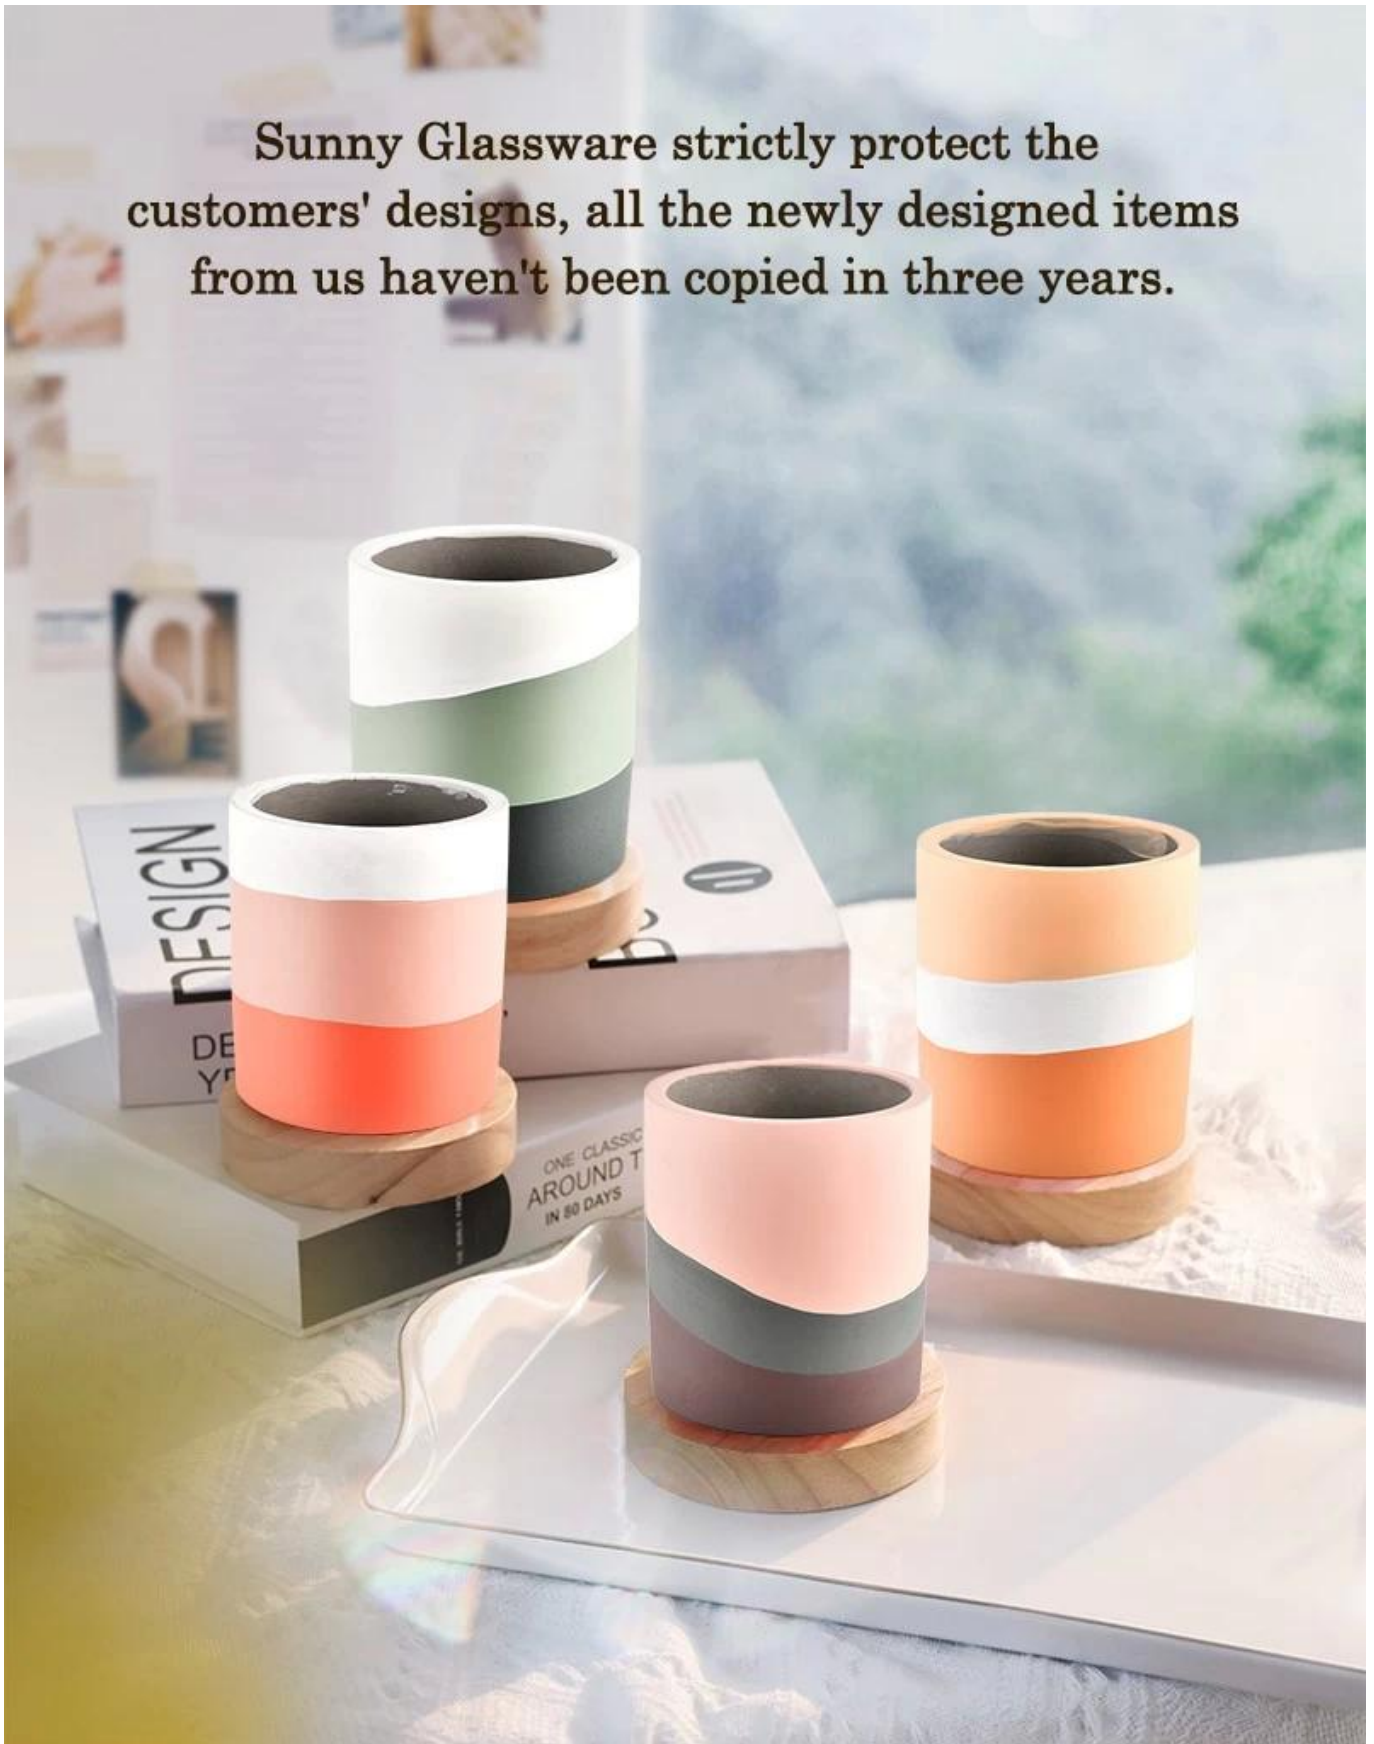

Grosir 3 Sumbu Kapal Lilin Keramik Besar

Sunny Glassware strictly protect the customers' designs, all the newly designed items from us haven't been copied in three years.

Mengapa Memilih [Gelas Cerah](#)