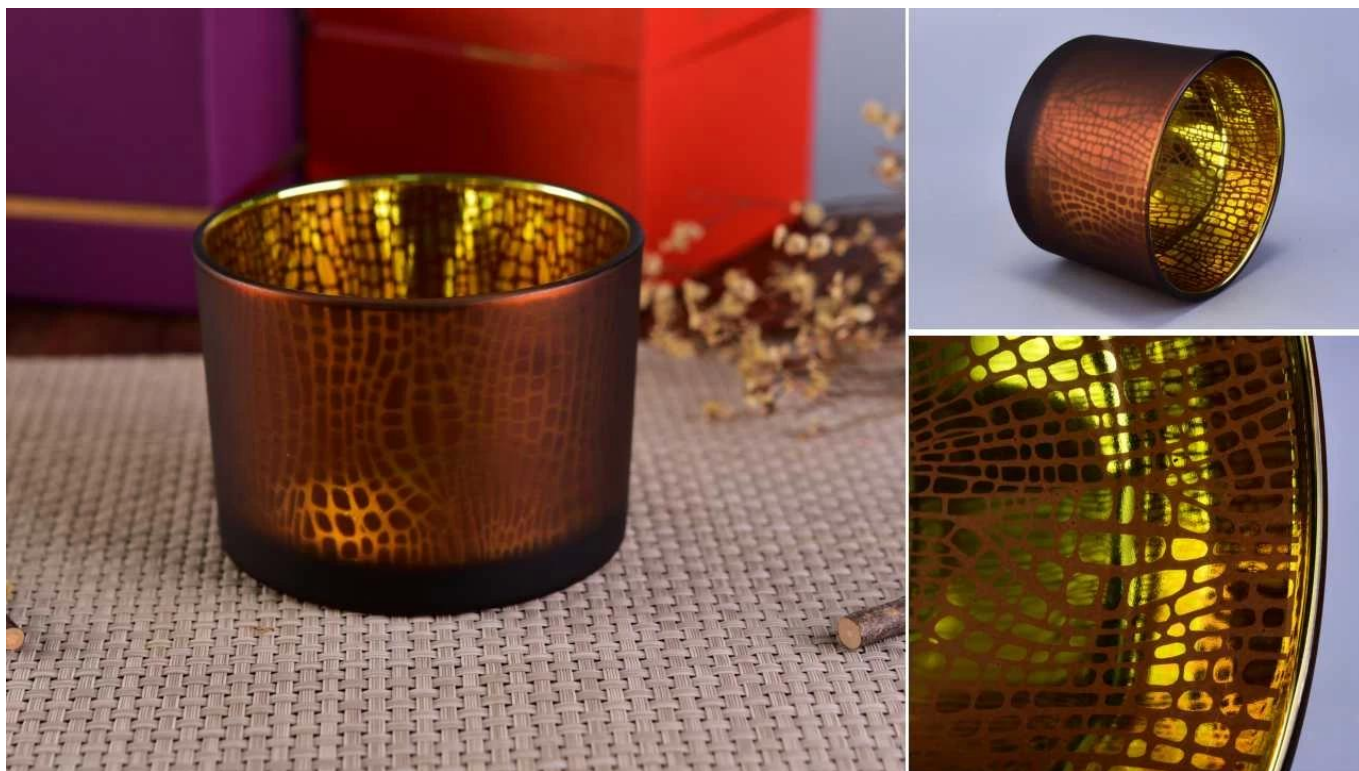

Ukuran ini adalah tempat lilin kaca klasik normal di pasar yang kami memiliki stok normal dalam jumlah banyak untuk pesanan kecil. Anda dapat melakukan warna berbeda dalam jumlah tertentu.

Product size

Top dia: 110MM
Buttom dia: 104MM
Height: 80MM

Di bawah ini adalah warna dan corak yang telah kami lakukan sebelumnya, apa pendapat Anda tentang dekorasi ini?