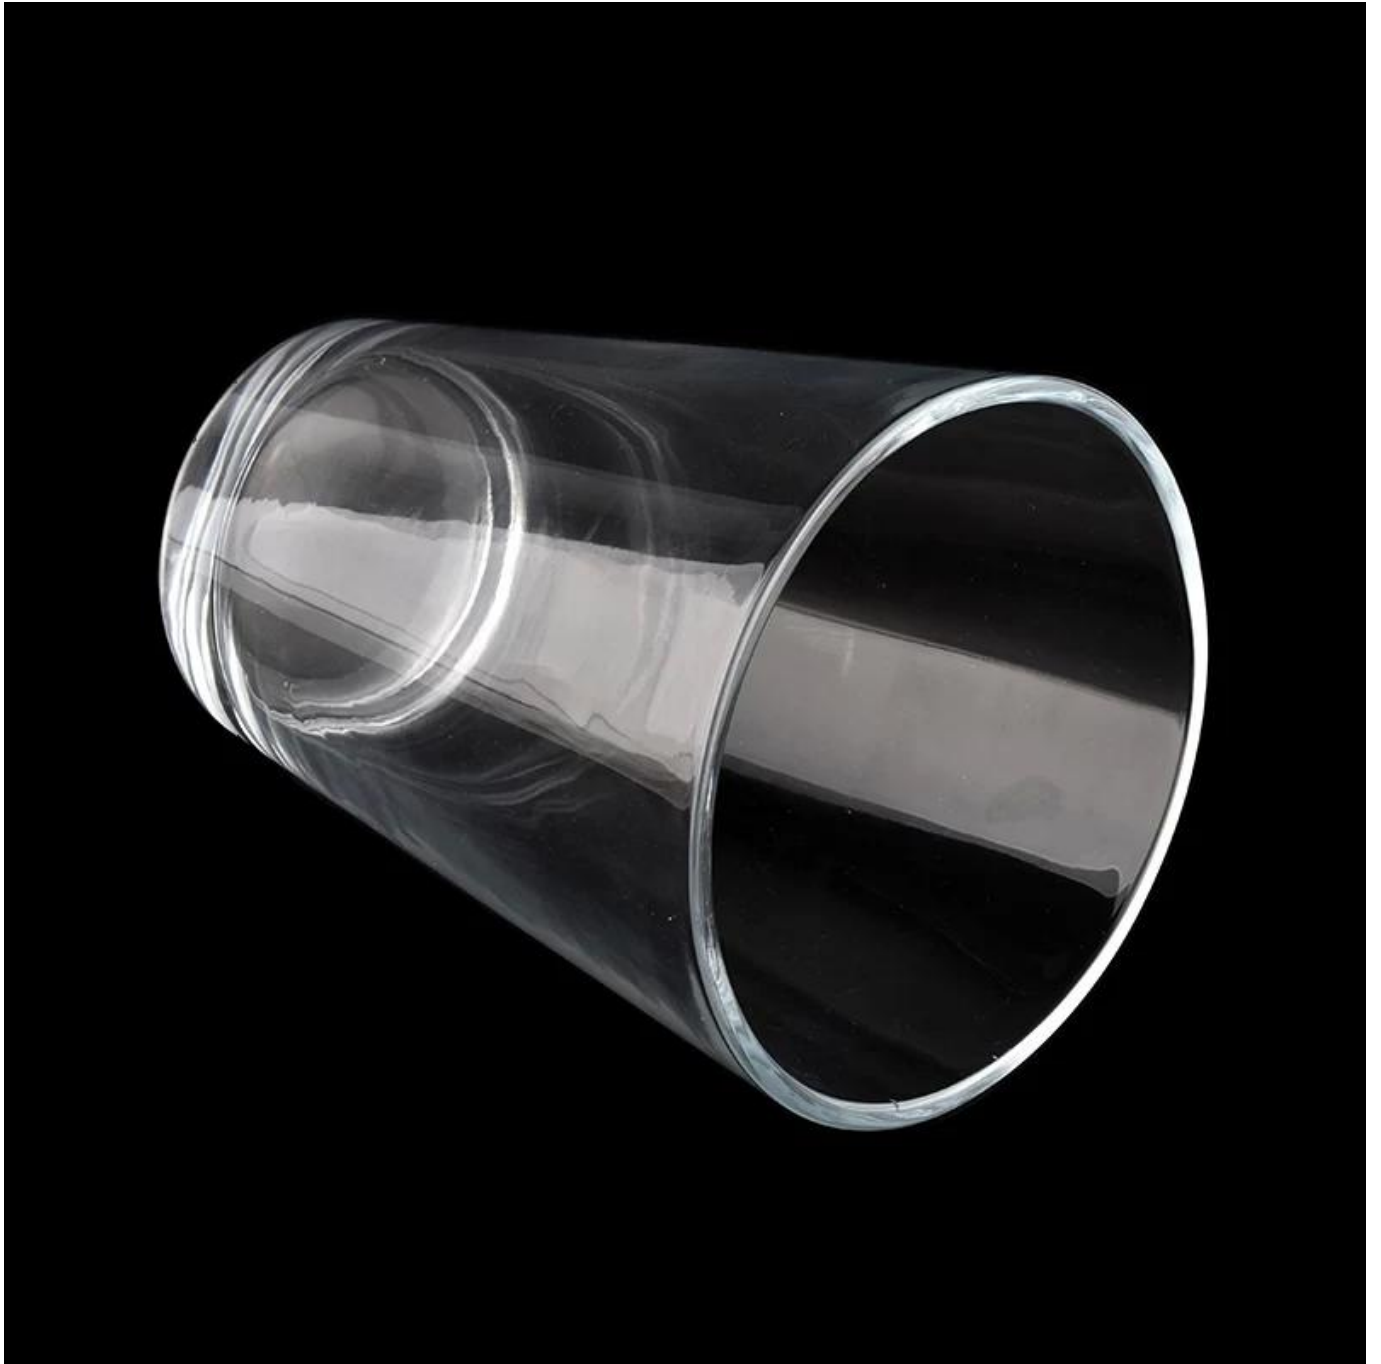

Deskripsi Produk

nama Produk

3000ml toples lilin kosong bentuk V raksasa dari [Peralatan Gelas Cerah](#)

Waktu sampel	1. 5 hari jika ada bentuk dan ukuran kaca 2. 15 hari, jika Anda membutuhkan kaca bentuk dan ukuran baru
Ukuran	Item No.:SGJD21101601 Diameter atas: 186 mm Diameter bawah: 120 mm Tinggi: 230mm Berat: 2410g Kapasitas: 3000ml
Sedang mengemas	Kemasan normal, kotak hadiah individu, kotak PVC, kotak jendela, kotak warna, kotak putih, dll
Waktu pengiriman	Dalam waktu 35 hari setelah sampel dan pesanan dikonfirmasi
Jangka waktu pembayaran	Deposit 30% oleh T/T di muka dan sisanya terhadap salinan B/L
Pengiriman	Melalui laut, melalui udara, dengan Express dan agen pengiriman Anda dapat diterima!
Kesempatan Penggunaan	Dekorasi rumah, Dekorasi Pernikahan, Nikmat Pernikahan, Peningkatan dekorasi,