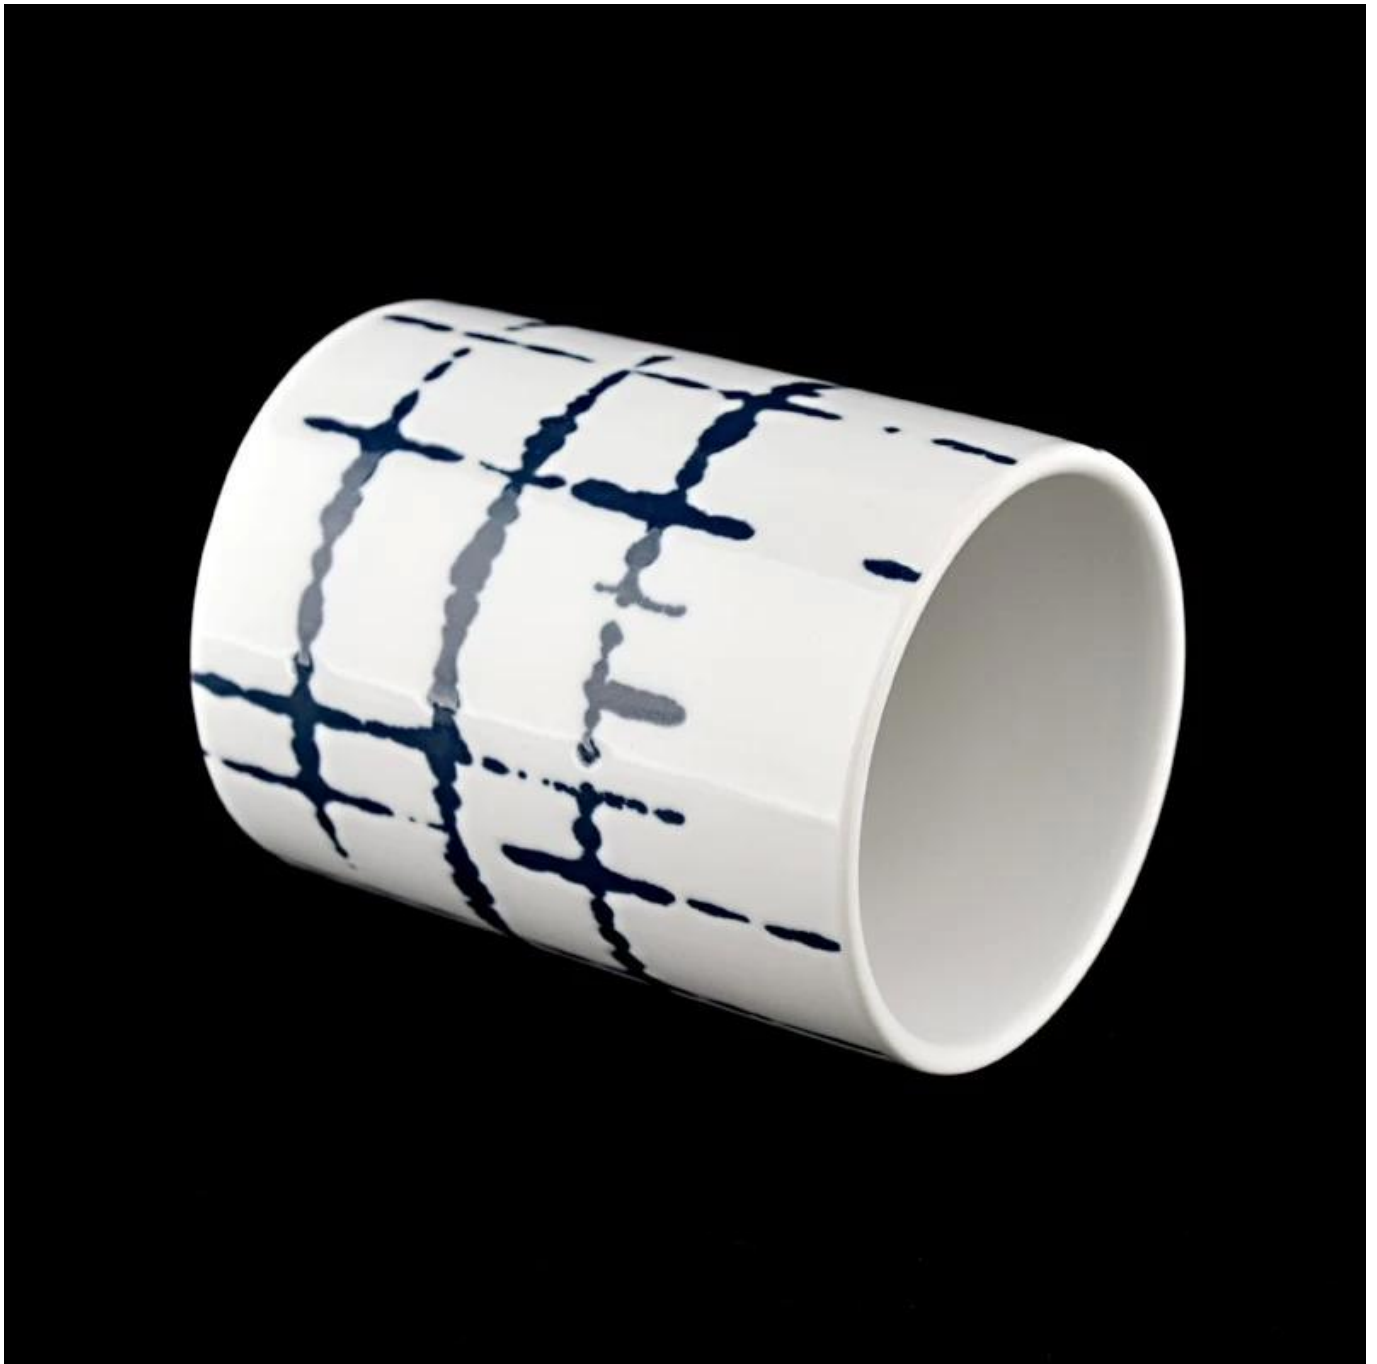

Jangan khawatir tentang aroma yang tidak diinginkan di rumah Anda atau tempat mana pun menggunakan lilin yang hampir tidak mengeluarkan bau untuk menghindari bau yang mengganggu dan reaksi alergi.

Dekorasi Sempurna

tempat lilin nazar kaca halus dapat digunakan pada pernikahan, Hari Valentine, Natal, Thanksgiving, Halloween, Ulang Tahun

Mereka [toples lilin beton keramik](#) buat kenang-kenangan indah untuk diberikan kepada tamu di pesta pernikahan, baby shower, dan acara lainnya. Mereka juga membuat hadiah ulang tahun, liburan, dan pindah rumah yang luar biasa!

[Gelas Cerah](#) menawarkan dekorasi toples lilin yang berbeda seperti semprotan warna,