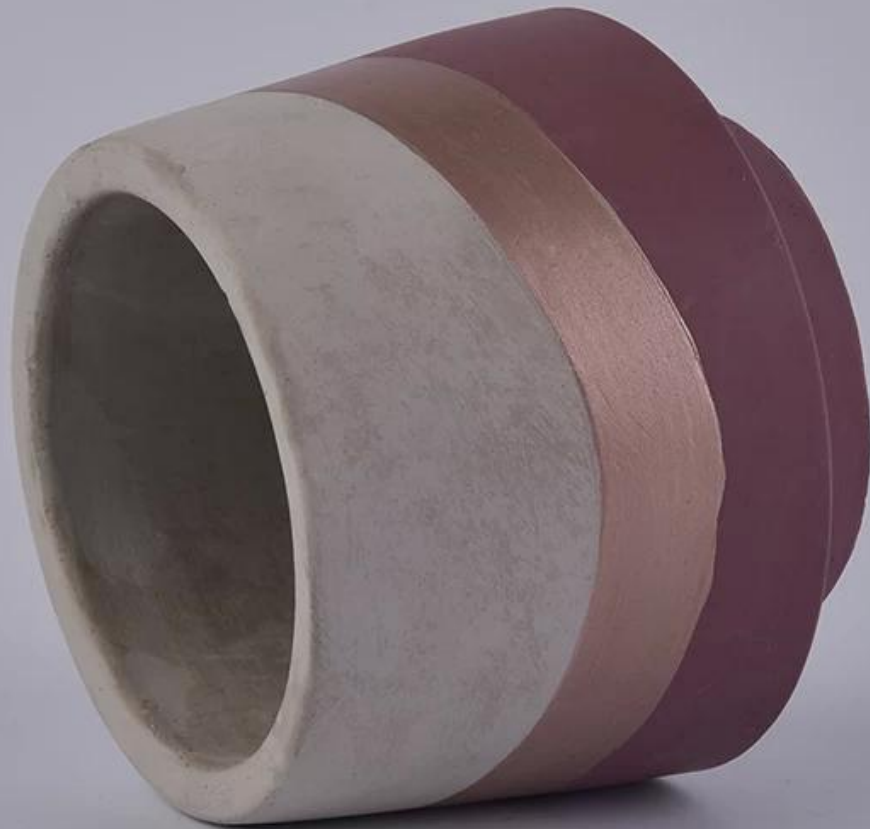

## 400ml grosir tempat lilin beton dicat warna kustom

More Product Pictures

Red  
S16030-127 12.5×12.5×12.0cm  
S16030-102 10.0×10.0×10.0cm

Black

Deep Blue

S16017-130 13.5×13.5×13.0cm  
A

B

C

D