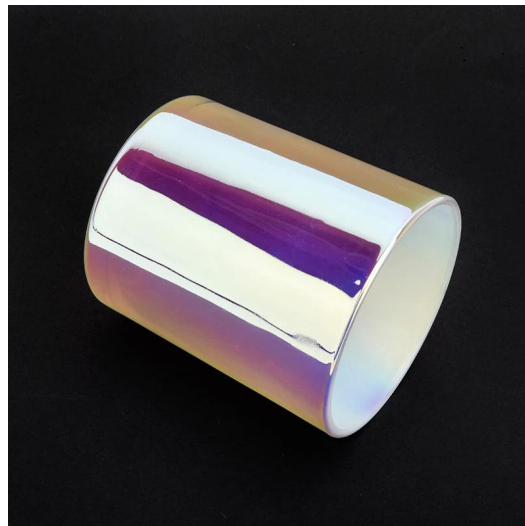

Desain ukuran fleksibel memungkinkan pasar Anda berkembang pesat

Item No.:SG88100-White
Dia atas: 88mm
Dia bawah: 80mm
Tinggi: 100mm
Berat: 325g
Kapasitas: 410ml

Desain khusus dan ukuran berbeda tersedia