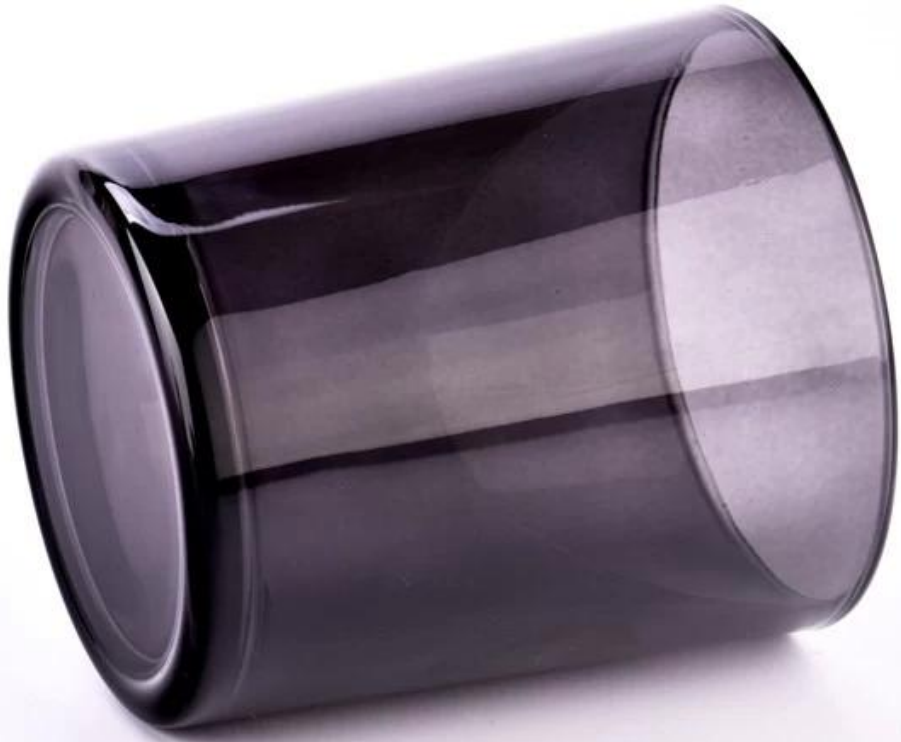

Diameter bawah: 78mm

Tinggi: 90 mm

Berat: 280g

Kapasitas: 300 ml

REMINDER
MOQ IS REQUIRED

Contact us for more details

Hubungi Michelle secara langsung jika Anda ingin membuat stoples lilin apa pun, email sales30@sunnyglassware.com