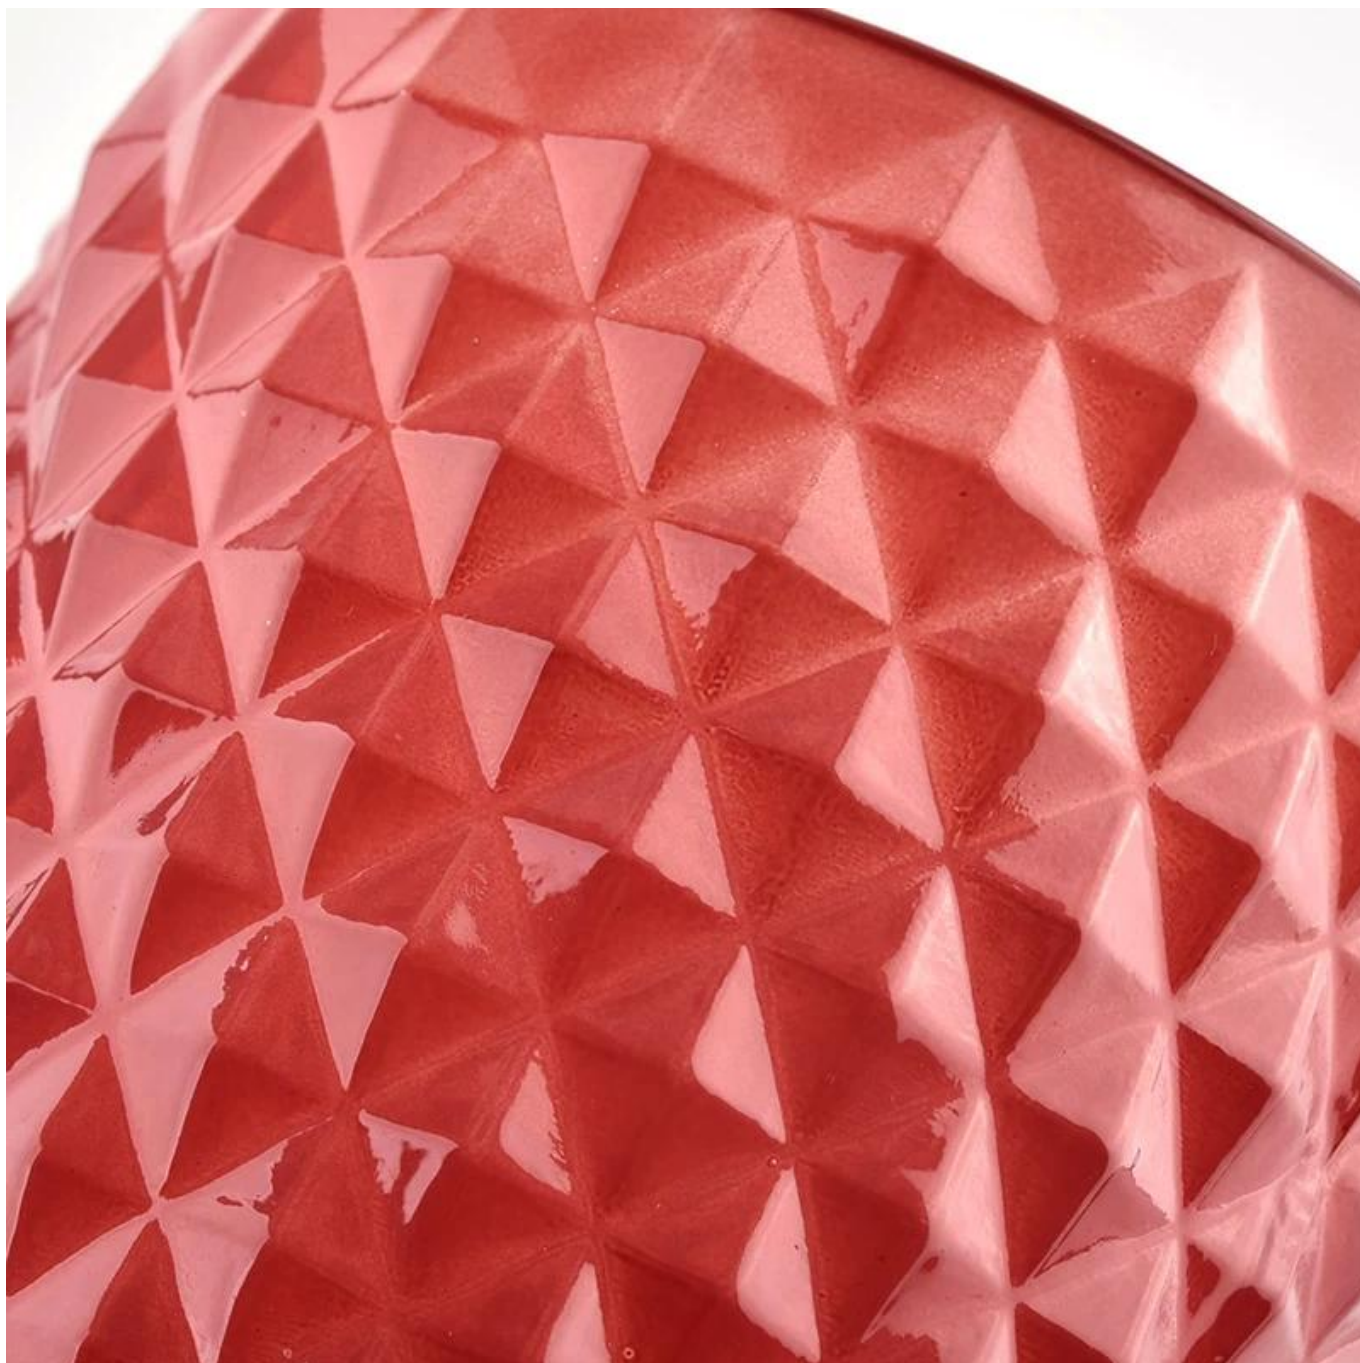

Fitur Produk	<ol style="list-style-type: none">1. Dekorasi rumah toples kaca lilin dari kualitas tinggi2. Cocok untuk digunakan di hotel, rumah, dll.3. Memenuhi Tes ASTM
Untuk pilihan Anda	<ol style="list-style-type: none">1. Berbagai desain dan ukuran untuk seleksi2. Setiap warna dicat, keren, pelapisan, model laser Pemotong pemrosesan3. Paket khusus sebagai film menyusut, kotak hadiah warna, kotak hadiah putih, dll.4. Kami memiliki bengkel dan gudang profesional untuk memastikan waktu pengiriman