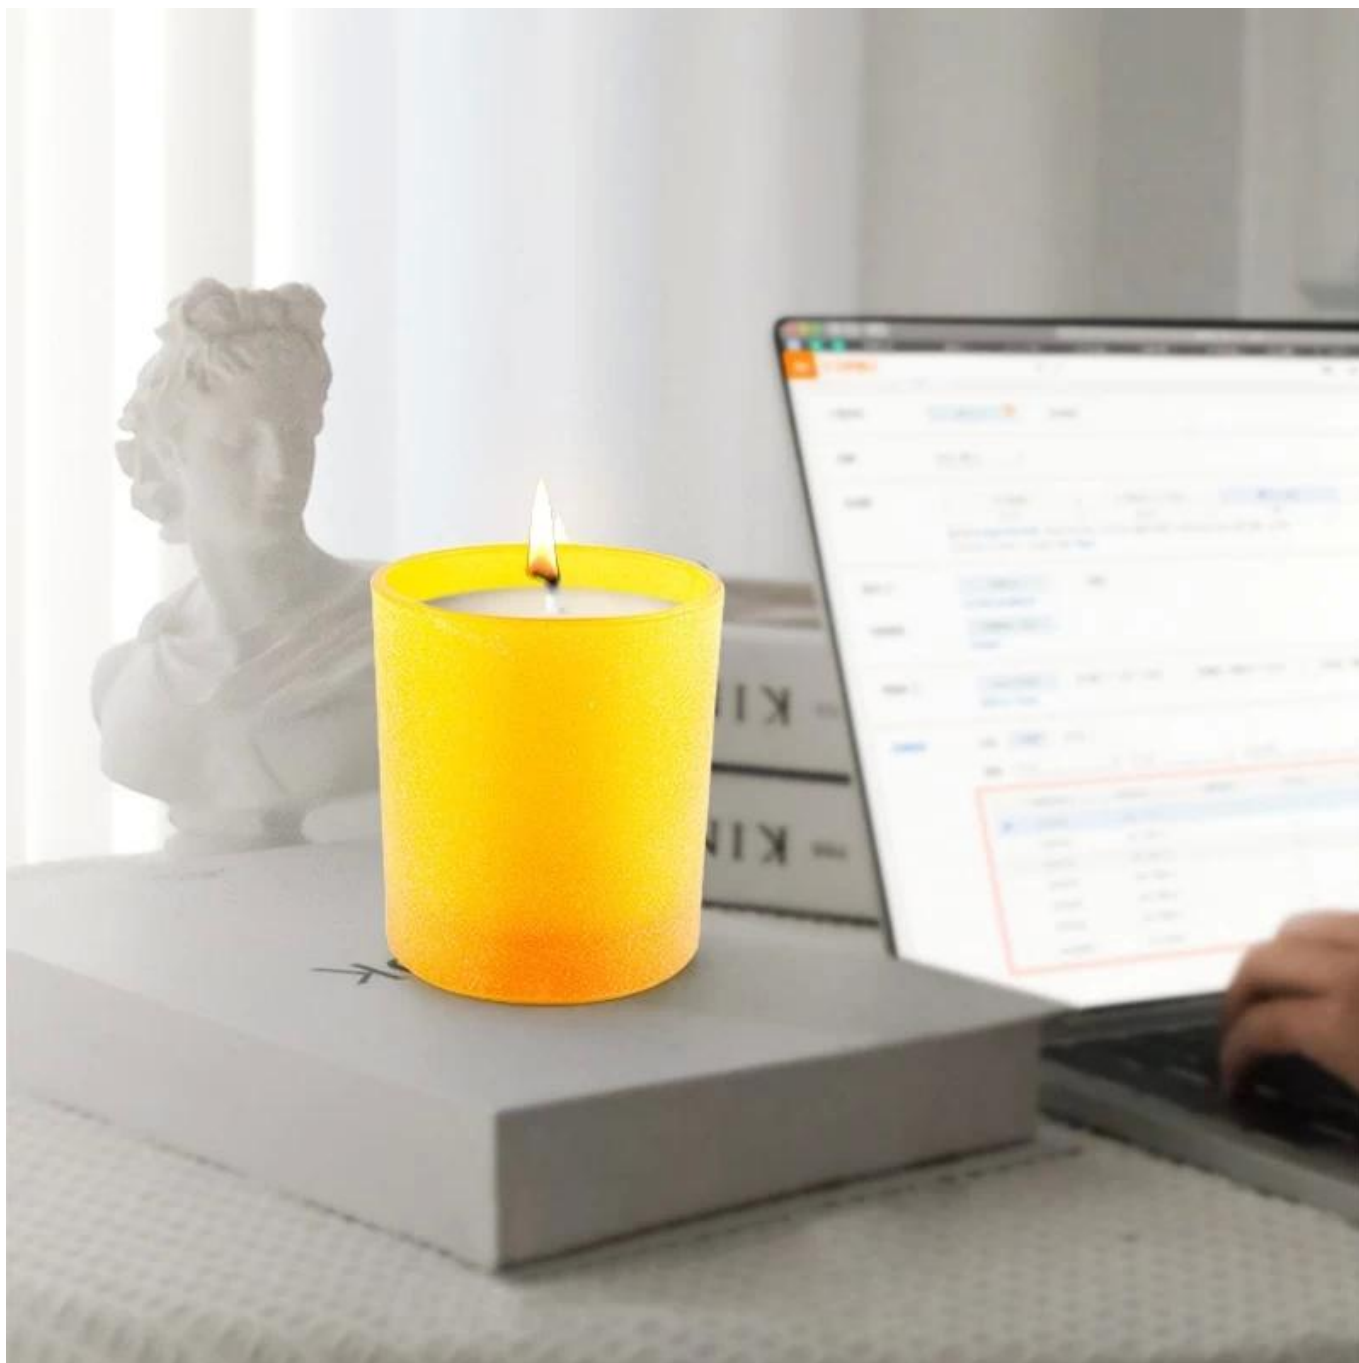

Kustom 300ml transparan [toples lilin kuning](#) untuk dekorasi rumah pernikahan

Mengapa Memilih? [Peralatan Gelas Cerah](#)

- Dedikasi sepenuhnya untuk desain, tidak pernah menekan kualitas
- [Peralatan Gelas Cerah](#) sangat melindungi desain pelanggan, semua item yang baru dirancang dari kami belum disalin dalam tiga tahun.
- Kualitas produk adalah fokus utama dalam [Peralatan Gelas Cerah](#). [Peralatan Gelas Cerah](#) pernah menghancurkan 80.000 pcs bejana kaca dengan noda yang hampir tidak terlihat.