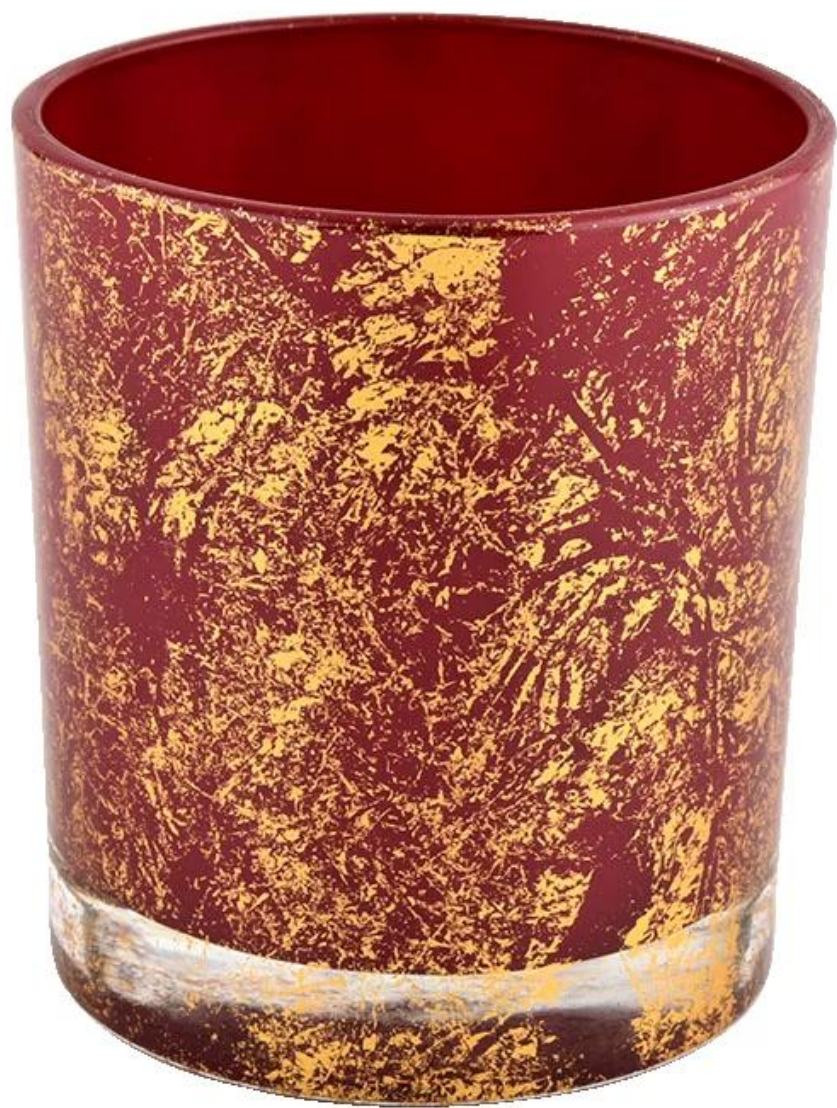

Award-winning team of designers has won the trust of many upscale brands like NEST Fragrance. The talented design team is unmatched in China.

Deskripsi Produk

nama Produk	Kustom debu pencetakan emas berkualitas tinggi dan toples lilin kaca merah
Waktu sampel	1. 5 hari jika ada bentuk dan ukuran kaca 2. 15 hari, jika Anda membutuhkan kaca bentuk dan ukuran baru

Ukuran	Item No.:SGHL21112615 Diameter atas: 80mm Diameter bawah: 74mm Tinggi: 90mm Berat: 303g Kapasitas: 290ml
Sedang mengemas	Kemasan normal, kotak hadiah individu, kotak PVC, kotak jendela, kotak warna, kotak putih, dll
Waktu pengiriman	Dalam waktu 35 hari setelah sampel dan pesanan dikonfirmasi
Jangka waktu pembayaran	Deposit 30% oleh T/T di muka dan sisanya terhadap salinan B/L
Pengiriman	Melalui laut, melalui udara, dengan Express dan agen pengiriman Anda dapat diterima!
Kesempatan Penggunaan	Dekorasi rumah, Dekorasi Pernikahan, Nikmat Pernikahan, Peningkatan dekorasi,