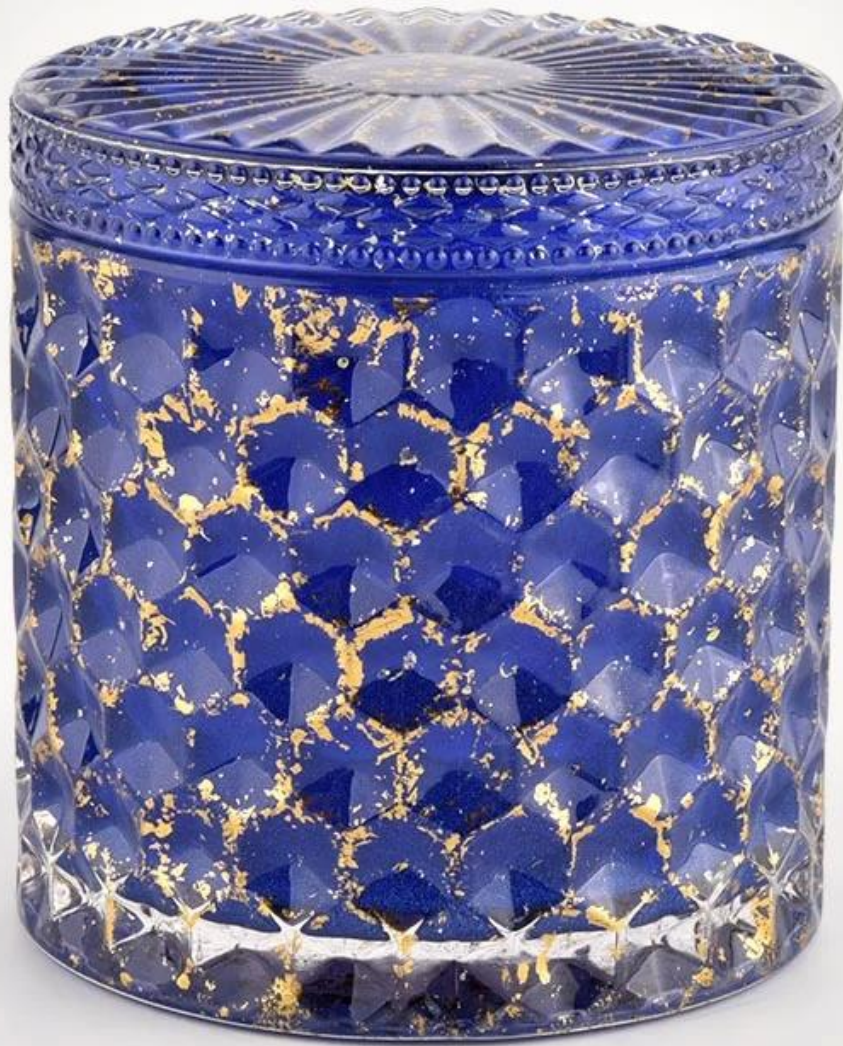

# 80% Candle Jars Exclusive Supplier

including Nest Fragrance  
Candle Lite, UGG etc  
popular brands

**Deskripsi Produk**

<b>nama Produk</b>	Tanda kustom kaca biru shinning glass candlestick dekorasi rumah toples lilin dengan tutup
<b>Waktu sampel</b>	1. 5 hari jika ada bentuk dan ukuran kaca 2. 15 hari, jika Anda membutuhkan kaca bentuk dan ukuran baru
<b>Ukuran</b>	Item No.:SGHL21112601 Diameter atas: 99mm Diameter bawah.: 99mm Tinggi: 90mm Kapasitas: 440ml Berat: 525g
<b>Sedang mengemas</b>	Kemasan normal, kotak hadiah individu, kotak PVC, kotak jendela, kotak warna, kotak putih, dll
<b>Waktu pengiriman</b>	Dalam waktu 35 hari setelah sampel dan pesanan dikonfirmasi
<b>Jangka waktu pembayaran</b>	Deposit 30% oleh T/T di muka dan sisanya terhadap salinan B/L
<b>Pengiriman</b>	Melalui laut, melalui udara, dengan Express dan agen pengiriman Anda dapat diterima!
<b>Acara Penggunaan</b>	Dekorasi rumah, Dekorasi Pernikahan, Nikmat Pernikahan, Peningkatan dekorasi,