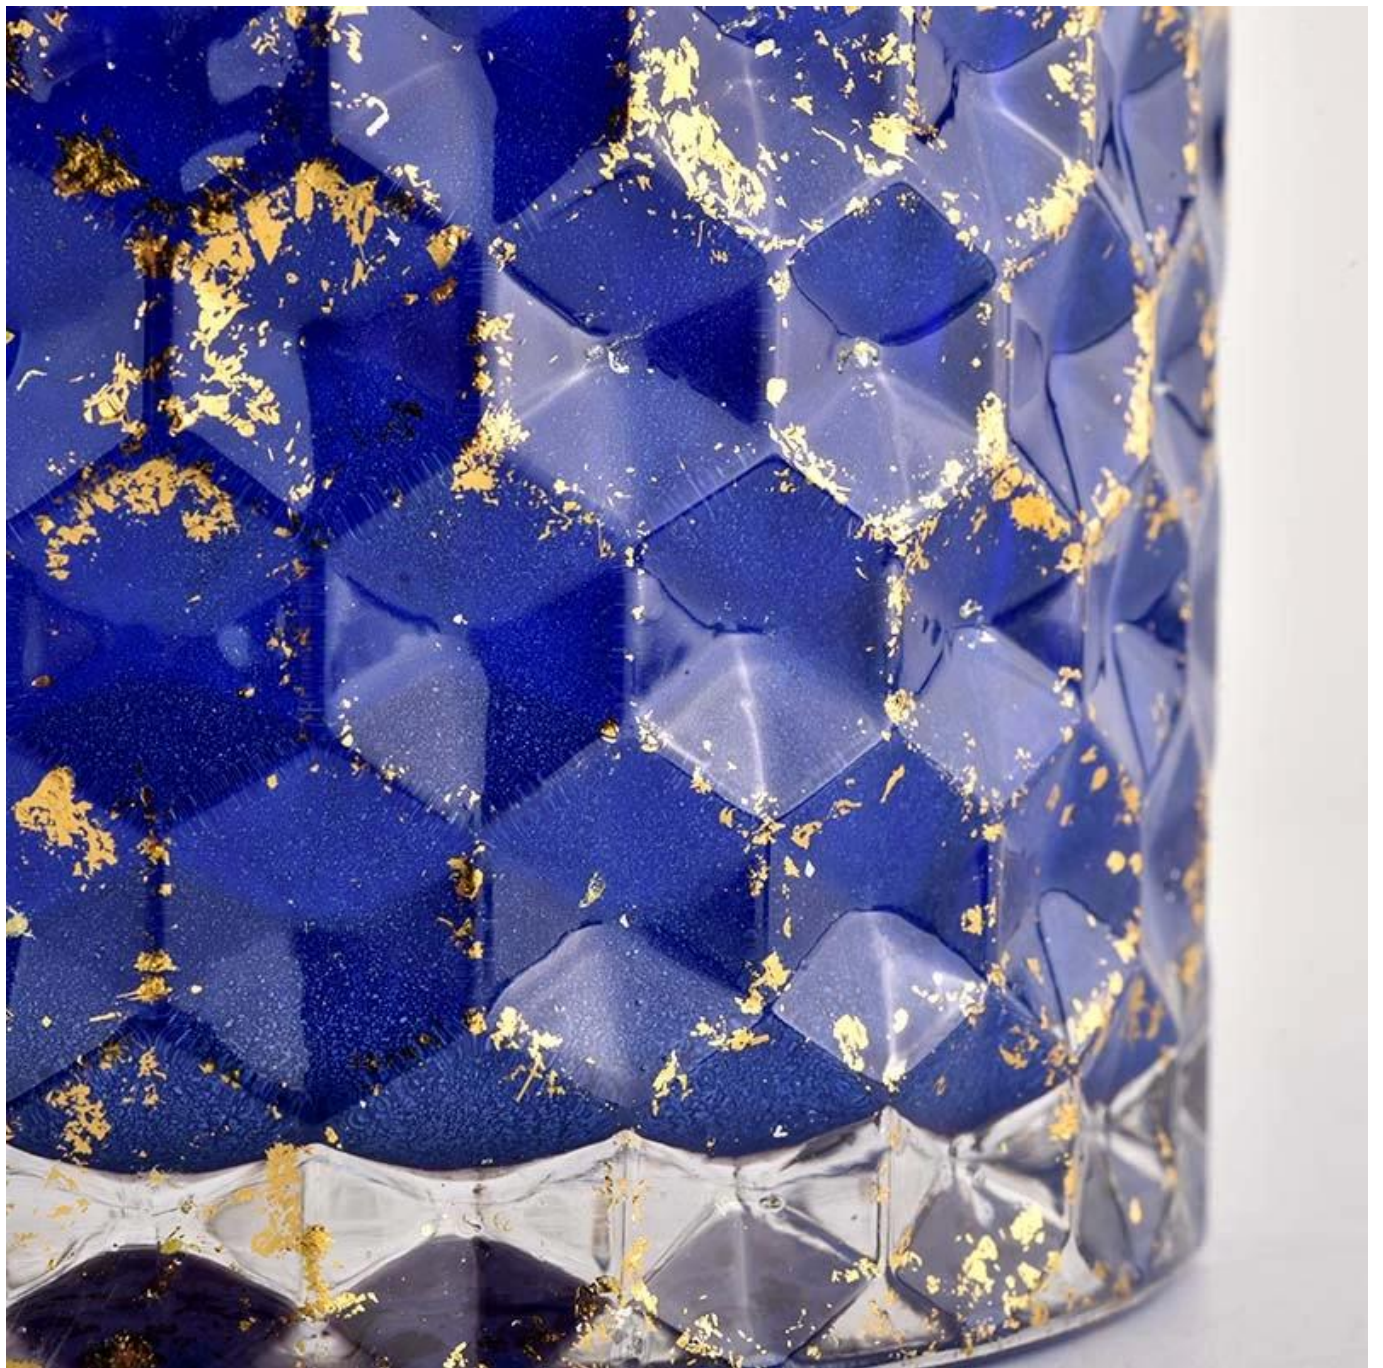

# 80% Candle Jars Exclusive Supplier

including Nest Fragrance  
Candle Lite, UGG etc  
popular brands

**Deskripsi Produk**

<b>nama Produk</b>	Tanda kustom kaca biru shinning glass candlestick dekorasi rumah toples lilin dengan tutup
<b>Waktu sampel</b>	1. 5 hari jika ada bentuk dan ukuran kaca 2. 15 hari, jika Anda membutuhkan kaca bentuk dan ukuran baru
<b>Ukuran</b>	Item No.:SGHL21112601 Diameter atas: 99mm Diameter bawah.: 99mm Tinggi: 90mm Kapasitas: 440ml Berat: 525g
<b>Sedang mengemas</b>	Kemasan normal, kotak hadiah individu, kotak PVC, kotak jendela, kotak warna, kotak putih, dll
<b>Waktu pengiriman</b>	Dalam waktu 35 hari setelah sampel dan pesanan dikonfirmasi
<b>Jangka waktu pembayaran</b>	Deposit 30% oleh T/T di muka dan sisanya terhadap salinan B/L
<b>Pengiriman</b>	Melalui laut, melalui udara, dengan Express dan agen pengiriman Anda dapat diterima!
<b>Acara Penggunaan</b>	Dekorasi rumah, Dekorasi Pernikahan, Nikmat Pernikahan, Peningkatan dekorasi,