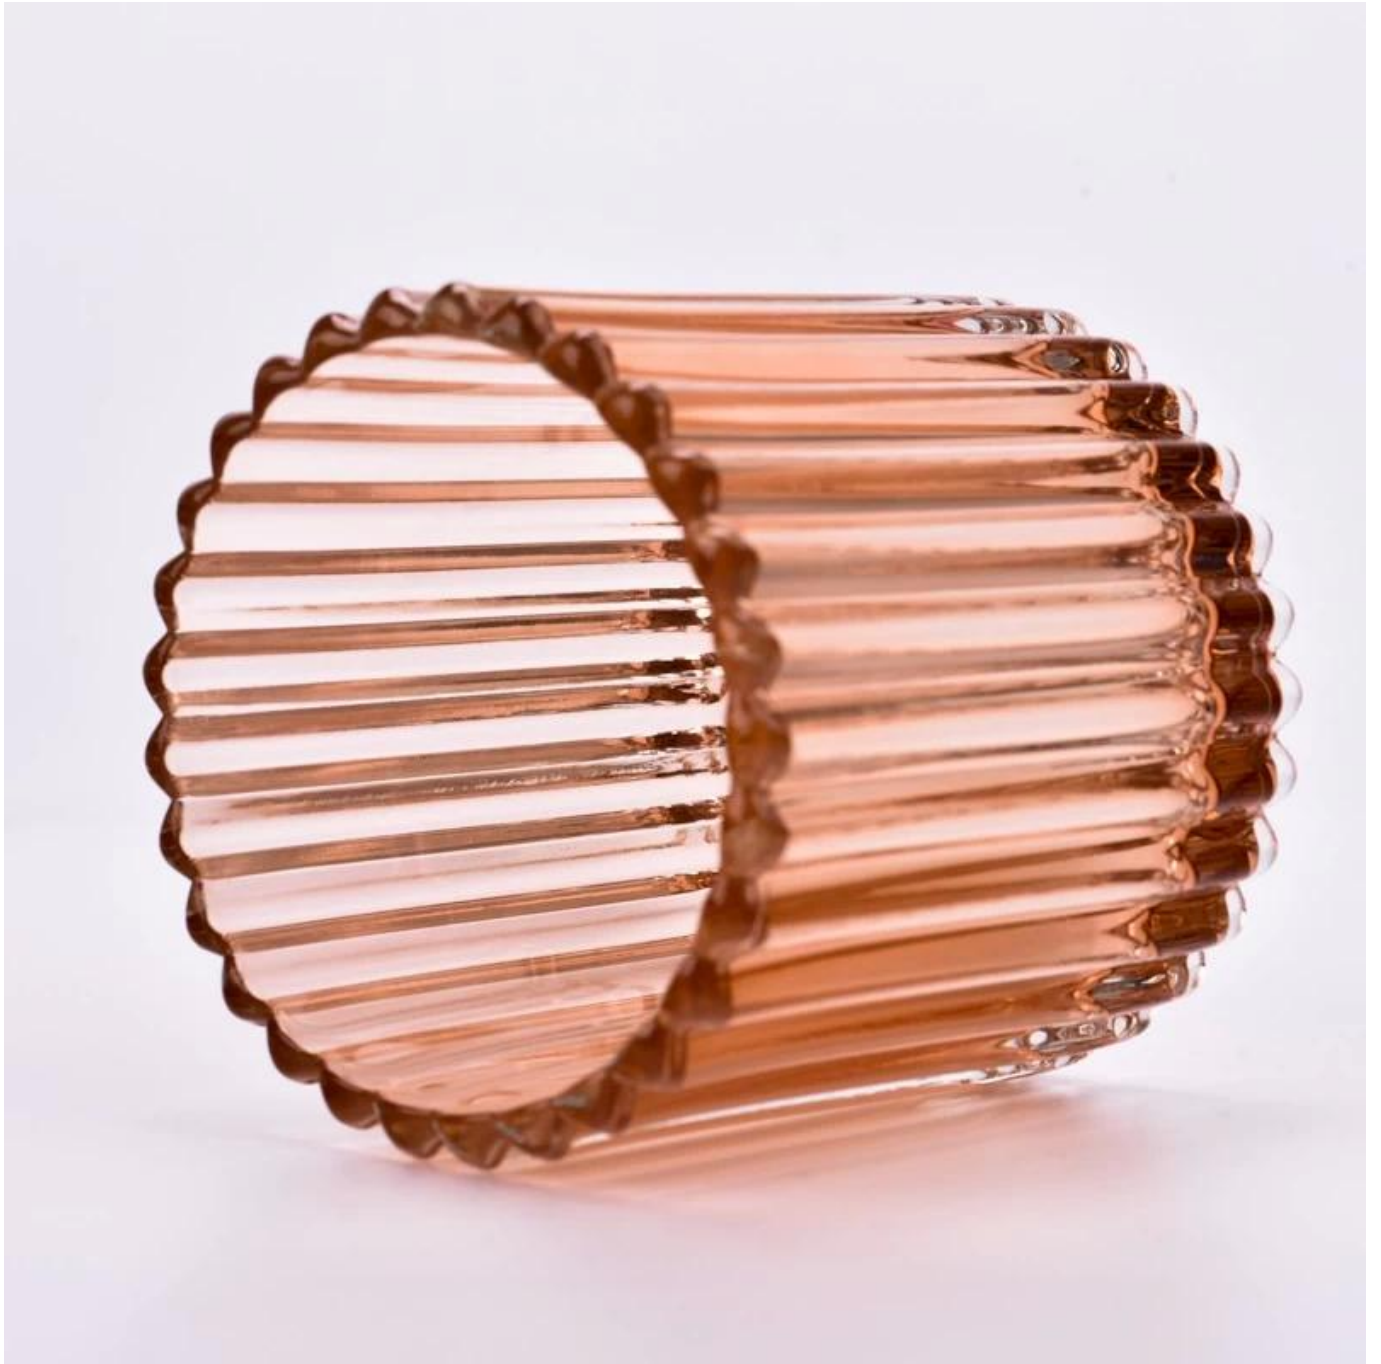

Nomor Barang:  
SGCX23042728  
Diameter atas: 89mm  
Diameter bawah: 84mm  
Tinggi: 90mm  
Berat: 360g  
Kapasitas: 338ml  
Moq: 5000 buah

Kami menerjemahkan ide Anda ke dalam kreatif produk rempah-rempah, kami jual sendiri di pasar lokal.