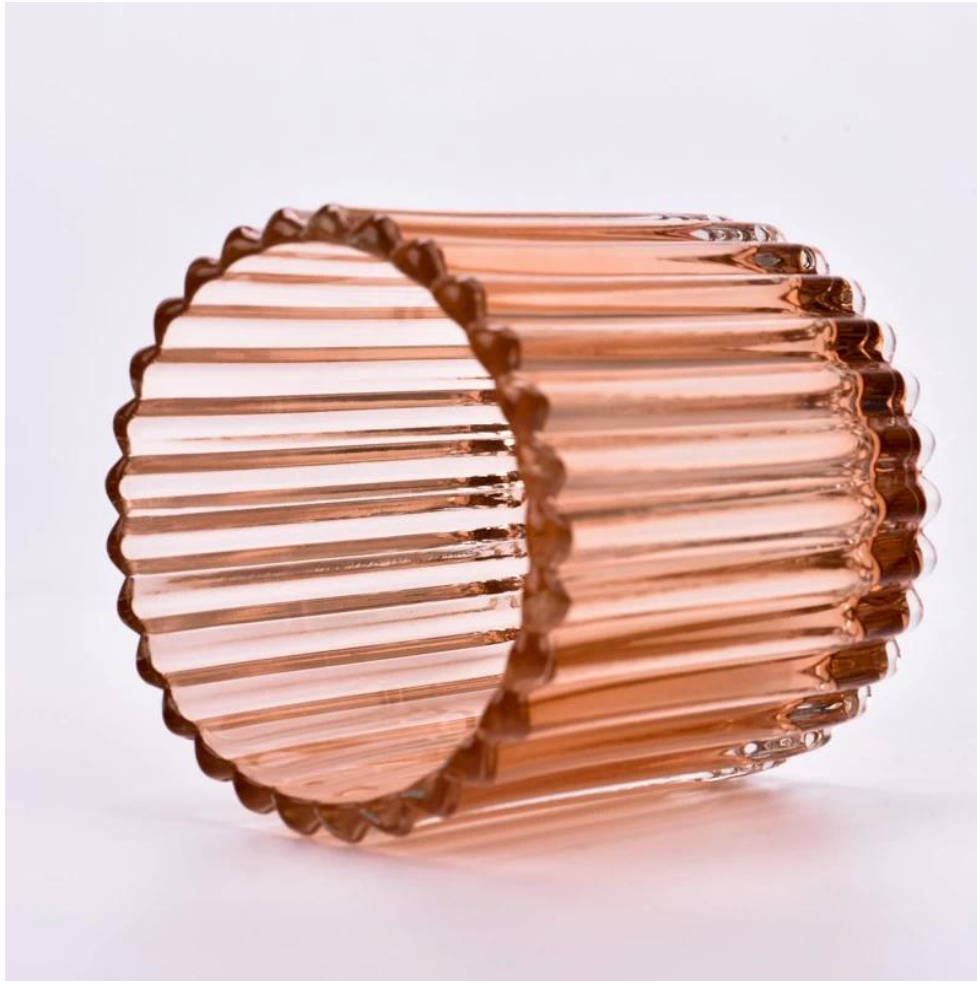

Gelas Cerah tidak hanya menghasilkan OEM/ODM pesanan, tetapi juga membantu banyak merek memulai dari konsep produk.

kenapa memilih sinar matahari?

Keuntungan besar

Fokus pada desain mewah

Sekitar 80% pemasok merek parfum Amerika

. AQL ditambah 6 standar pengujian QC yang ketat dan ketat

. Menjaga kualitas dan sampel serta produk curah