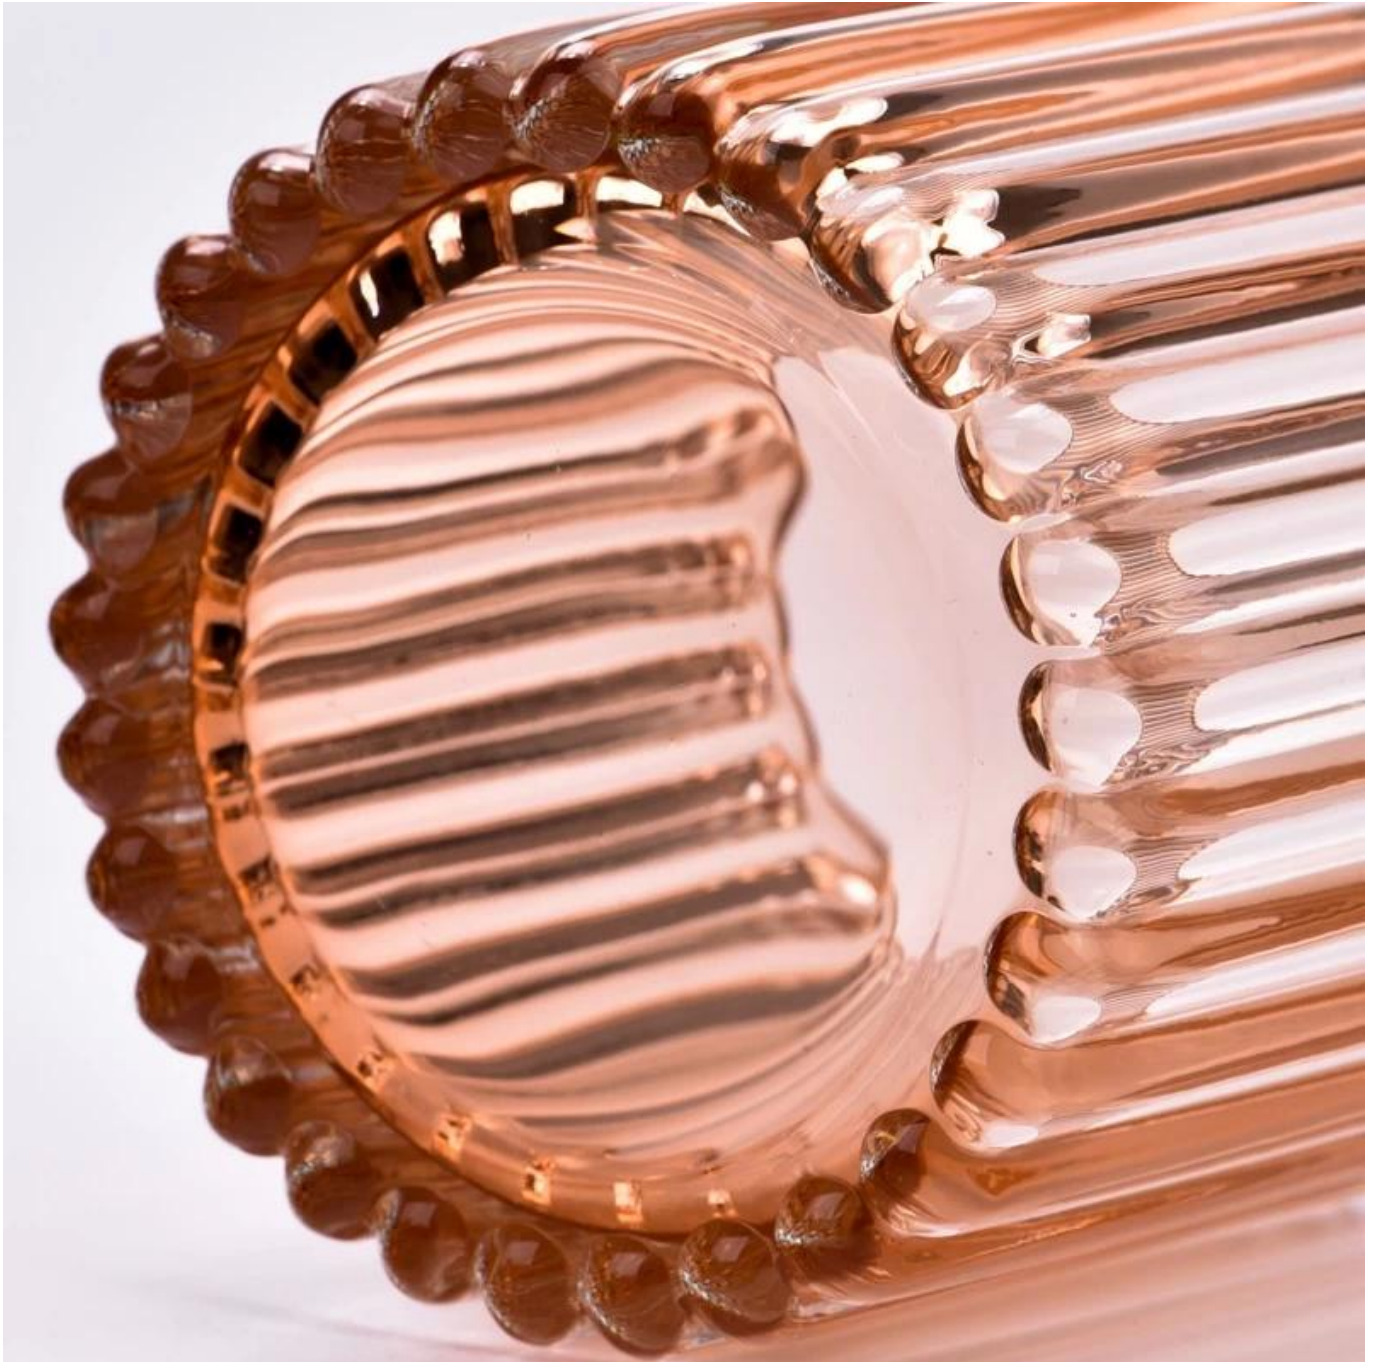

Nomor Barang:  
SGCX23042728  
Diameter atas: 89mm  
Diameter bawah: 84mm  
Tinggi: 90mm  
Berat: 360g  
Kapasitas: 338ml  
Moq: 5000 buah

Kami menerjemahkan ide Anda ke dalam kreatif produk rempah-rempah, kami jual sendiri di pasar lokal.