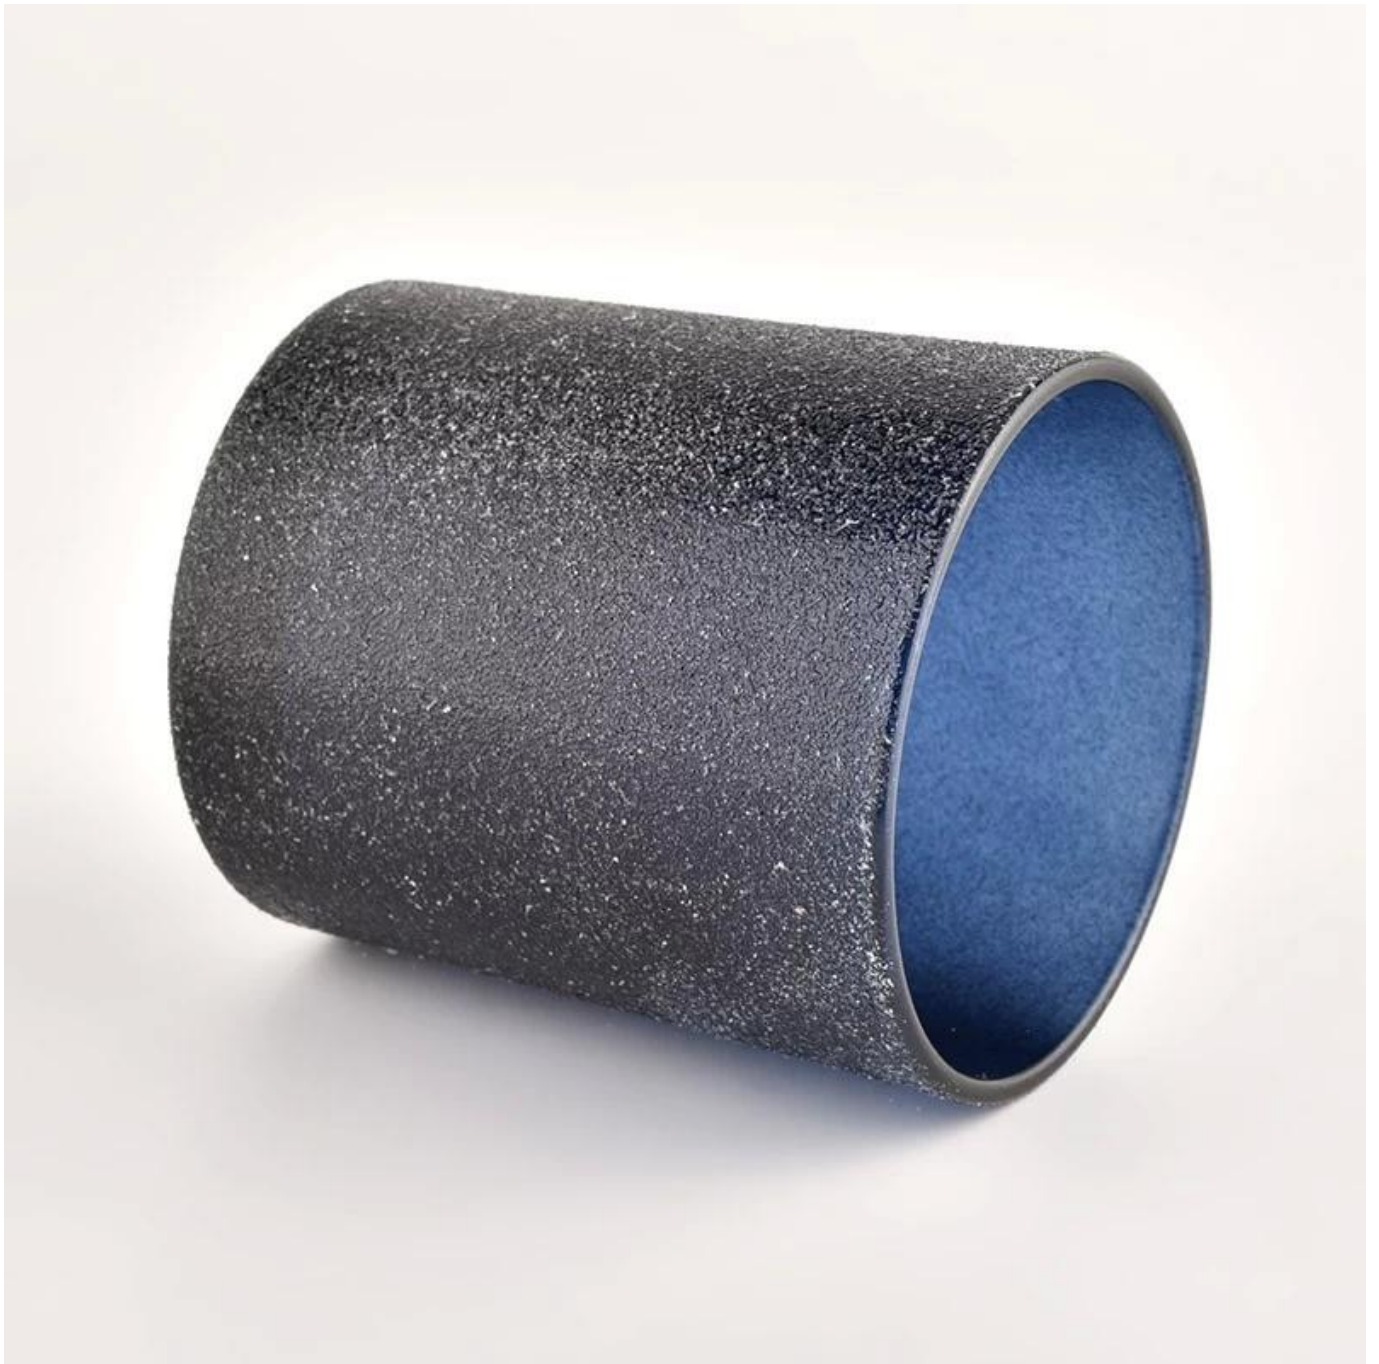

Sesuaikan Dekorasi Tempat Lilin Buram Hitam Kosong

Mengapa Memilih [Gelas Cerah](#)

- Dedikasi tertinggi untuk desain, tidak pernah menekan kualitas
- [Gelas Cerah](#) ketat melindungi desain pelanggan, semua item yang baru dirancang dari kami belum disalin dalam tiga tahun.
- Kualitas produk menjadi fokus utama dalam [Gelas Cerah](#). [Gelas Cerah](#) pernah menghancurkan 80.000 pcs bejana kaca dengan cacat yang nyaris tak terlihat.

Deskripsi Produk

nama Produk	Sesuaikan Dekorasi Tempat Lilin Buram Hitam Kosong
Waktu sampel	1. 5 hari jika ada kaca bentuk dan ukuran 2. 15 hari, jika Anda membutuhkan kaca bentuk dan ukuran baru
Ukuran	Item No.:SGHL21121521 Diameter atas: 80mm Diameter bawah: 74mm Tinggi: 90mm Berat: 290g Kapasitas: 300ml
Sedang mengemas	Kemasan normal, kotak hadiah Individu, kotak PVC, kotak jendela, kotak warna, kotak putih, dll
Waktu pengiriman	Dalam waktu 35 hari setelah sampel dan pesanan dikonfirmasi
Jangka waktu pembayaran	Setoran 30% oleh T/T di muka dan sisanya terhadap salinan B/L
Pengiriman	Melalui laut, melalui udara, dengan Express dan agen pengiriman Anda dapat diterima
Kesempatan Penggunaan	Dekorasi rumah, Dekorasi Pernikahan, Nikmat Pernikahan, Peningkatan dekorasi,

Bentuk yang tidak biasa dan gaya sederhana-sempurna untuk menghadirkan gaya Anda di ruangan mana pun. Kualitas, gaya yang mengesankan dan ini [toples lilin kaca](#) jadi sangat layak hadiah.

Ini cantik [toples lilin kaca](#) cocok dengan furnitur dekorasi rumah apa pun, misalnya meja makan, bangku memasak, meja rias, meja teh, kedai kopi, dan rak buku. Juga mudah pergi dengan restoran dan hotel. Saat lilin dinyalakan, ruangan dipenuhi aroma!

Guci lilin dekoratif ini adalah hadiah yang sempurna untuk persahabatan dan membuat hadiah kelas atas yang elegan untuk orang yang Anda cintai. Semua orang akan menghargai kualitas pengerjaan yang sangat indah ini [toples lilin kaca](#) .