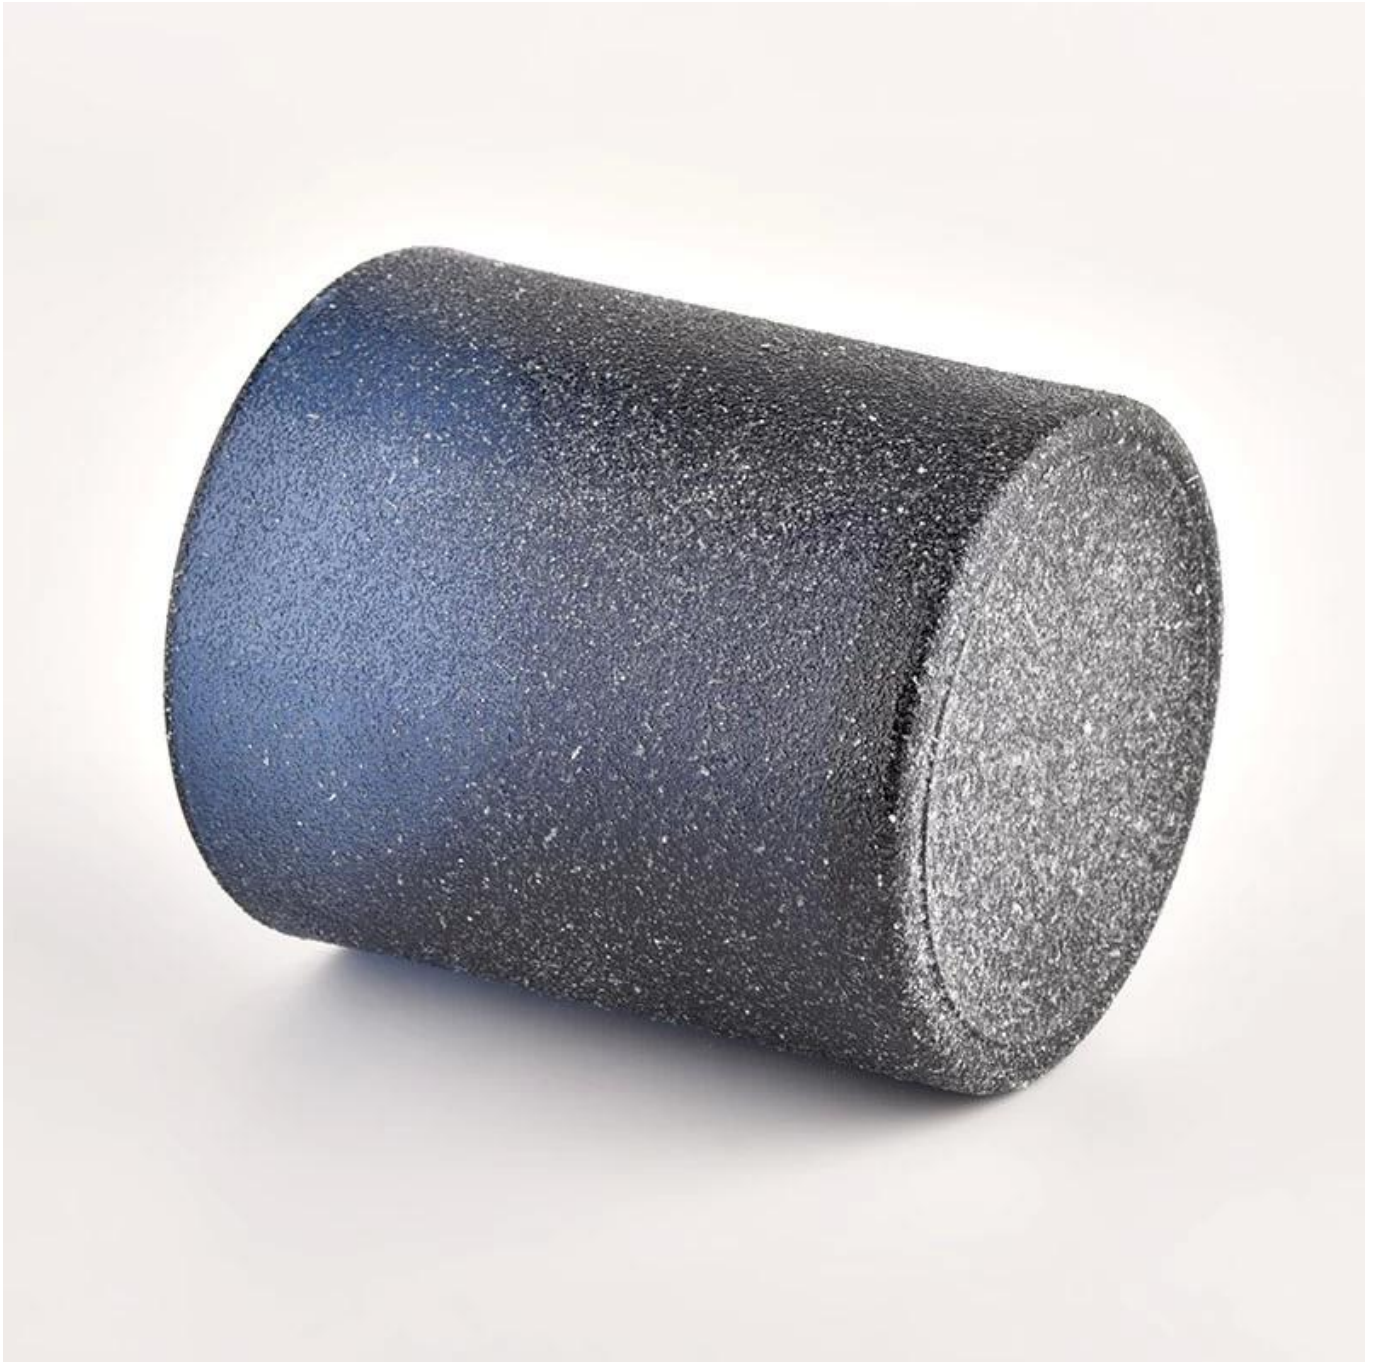

Sesuaikan Dekorasi Tempat Lilin Buram Hitam Kosong

Mengapa Memilih [Gelas Cerah](#)

- Dedikasi tertinggi untuk desain, tidak pernah menekan kualitas
- [Gelas Cerah](#) ketat melindungi desain pelanggan, semua item yang baru dirancang dari kami belum disalin dalam tiga tahun.
- Kualitas produk menjadi fokus utama dalam [Gelas Cerah](#). [Gelas Cerah](#) pernah menghancurkan 80.000 pcs bejana kaca dengan cacat yang nyaris tak terlihat.

Deskripsi Produk

nama Produk	Sesuaikan Dekorasi Tempat Lilin Buram Hitam Kosong
Waktu sampel	1. 5 hari jika ada kaca bentuk dan ukuran 2. 15 hari, jika Anda membutuhkan kaca bentuk dan ukuran baru
Ukuran	Item No.:SGHL21121521 Diameter atas: 80mm Diameter bawah: 74mm Tinggi: 90mm Berat: 290g Kapasitas: 300ml
Sedang mengemas	Kemasan normal, kotak hadiah Individu, kotak PVC, kotak jendela, kotak warna, kotak putih, dll
Waktu pengiriman	Dalam waktu 35 hari setelah sampel dan pesanan dikonfirmasi
Jangka waktu pembayaran	Setoran 30% oleh T/T di muka dan sisanya terhadap salinan B/L
Pengiriman	Melalui laut, melalui udara, dengan Express dan agen pengiriman Anda dapat diterima
Kesempatan Penggunaan	Dekorasi rumah, Dekorasi Pernikahan, Nikmat Pernikahan, Peningkatan dekorasi,

Bentuk yang tidak biasa dan gaya sederhana-sempurna untuk menghadirkan gaya Anda di ruangan mana pun. Kualitas, gaya yang mengesankan dan ini [toples lilin kaca](#) jadi sangat layak hadiah.

Ini cantik [toples lilin kaca](#) cocok dengan furnitur dekorasi rumah apa pun, misalnya meja makan, bangku memasak, meja rias, meja teh, kedai kopi, dan rak buku. Juga mudah pergi dengan restoran dan hotel. Saat lilin dinyalakan, ruangan dipenuhi aroma!

Guci lilin dekoratif ini adalah hadiah yang sempurna untuk persahabatan dan membuat hadiah kelas atas yang elegan untuk orang yang Anda cintai. Semua orang akan menghargai kualitas pengerjaan yang sangat indah ini [toples lilin kaca](#) .