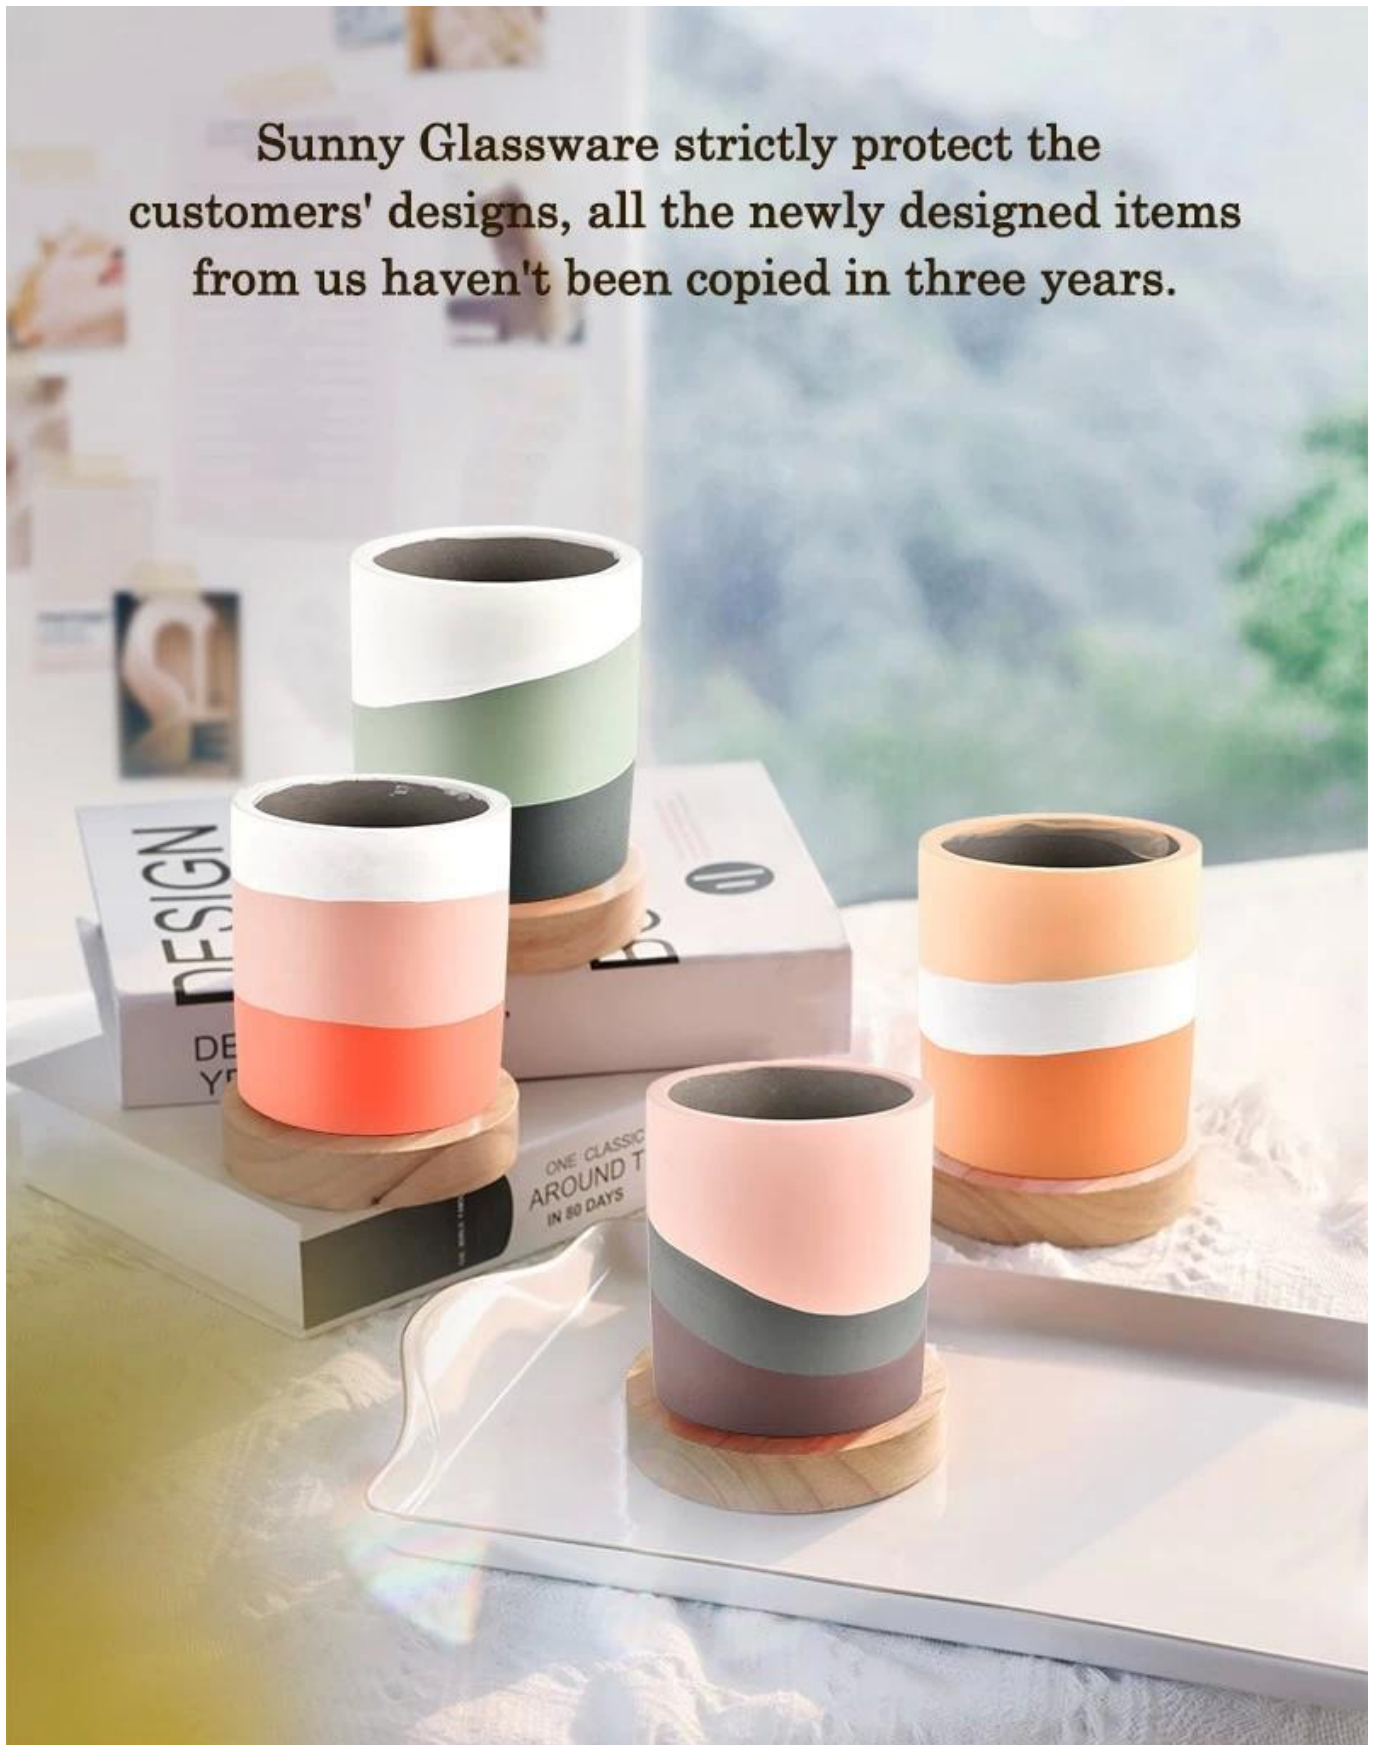

Kapal Lilin Keramik Disesuaikan Grosir Tempat Lilin Keramik Dekoratif Rumah

Sunny Glassware strictly protect the customers' designs, all the newly designed items from us haven't been copied in three years.