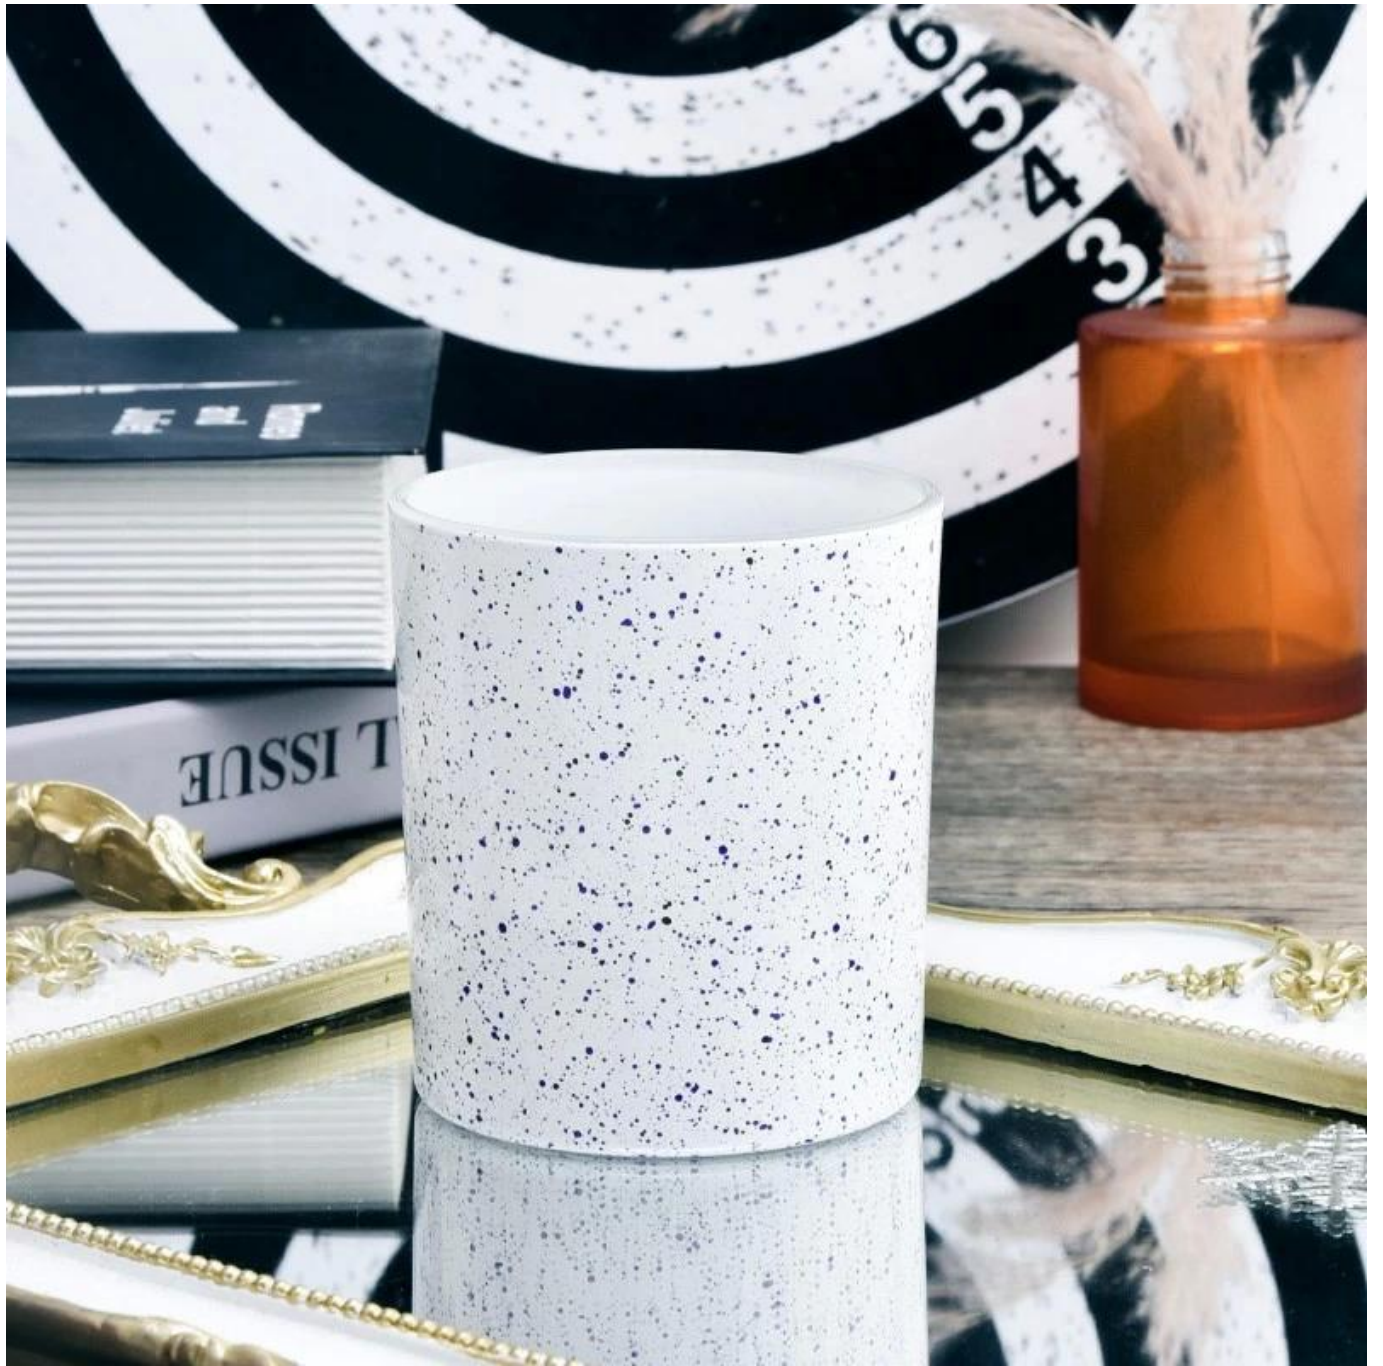

Deskripsi Toples Lilin

Seri baru ini penuh warna dengan lukisan acak. Ukuran gelasannya bagus untuk menampung sekitar 8 ons lilin.

alat ekstra lilin

Tim dan Kantor

Acara Pabrik

FACTORY

There are about 20000 square meters in our factory which was built in 1992 year; Superior quality and high efficiency can be guranteed.