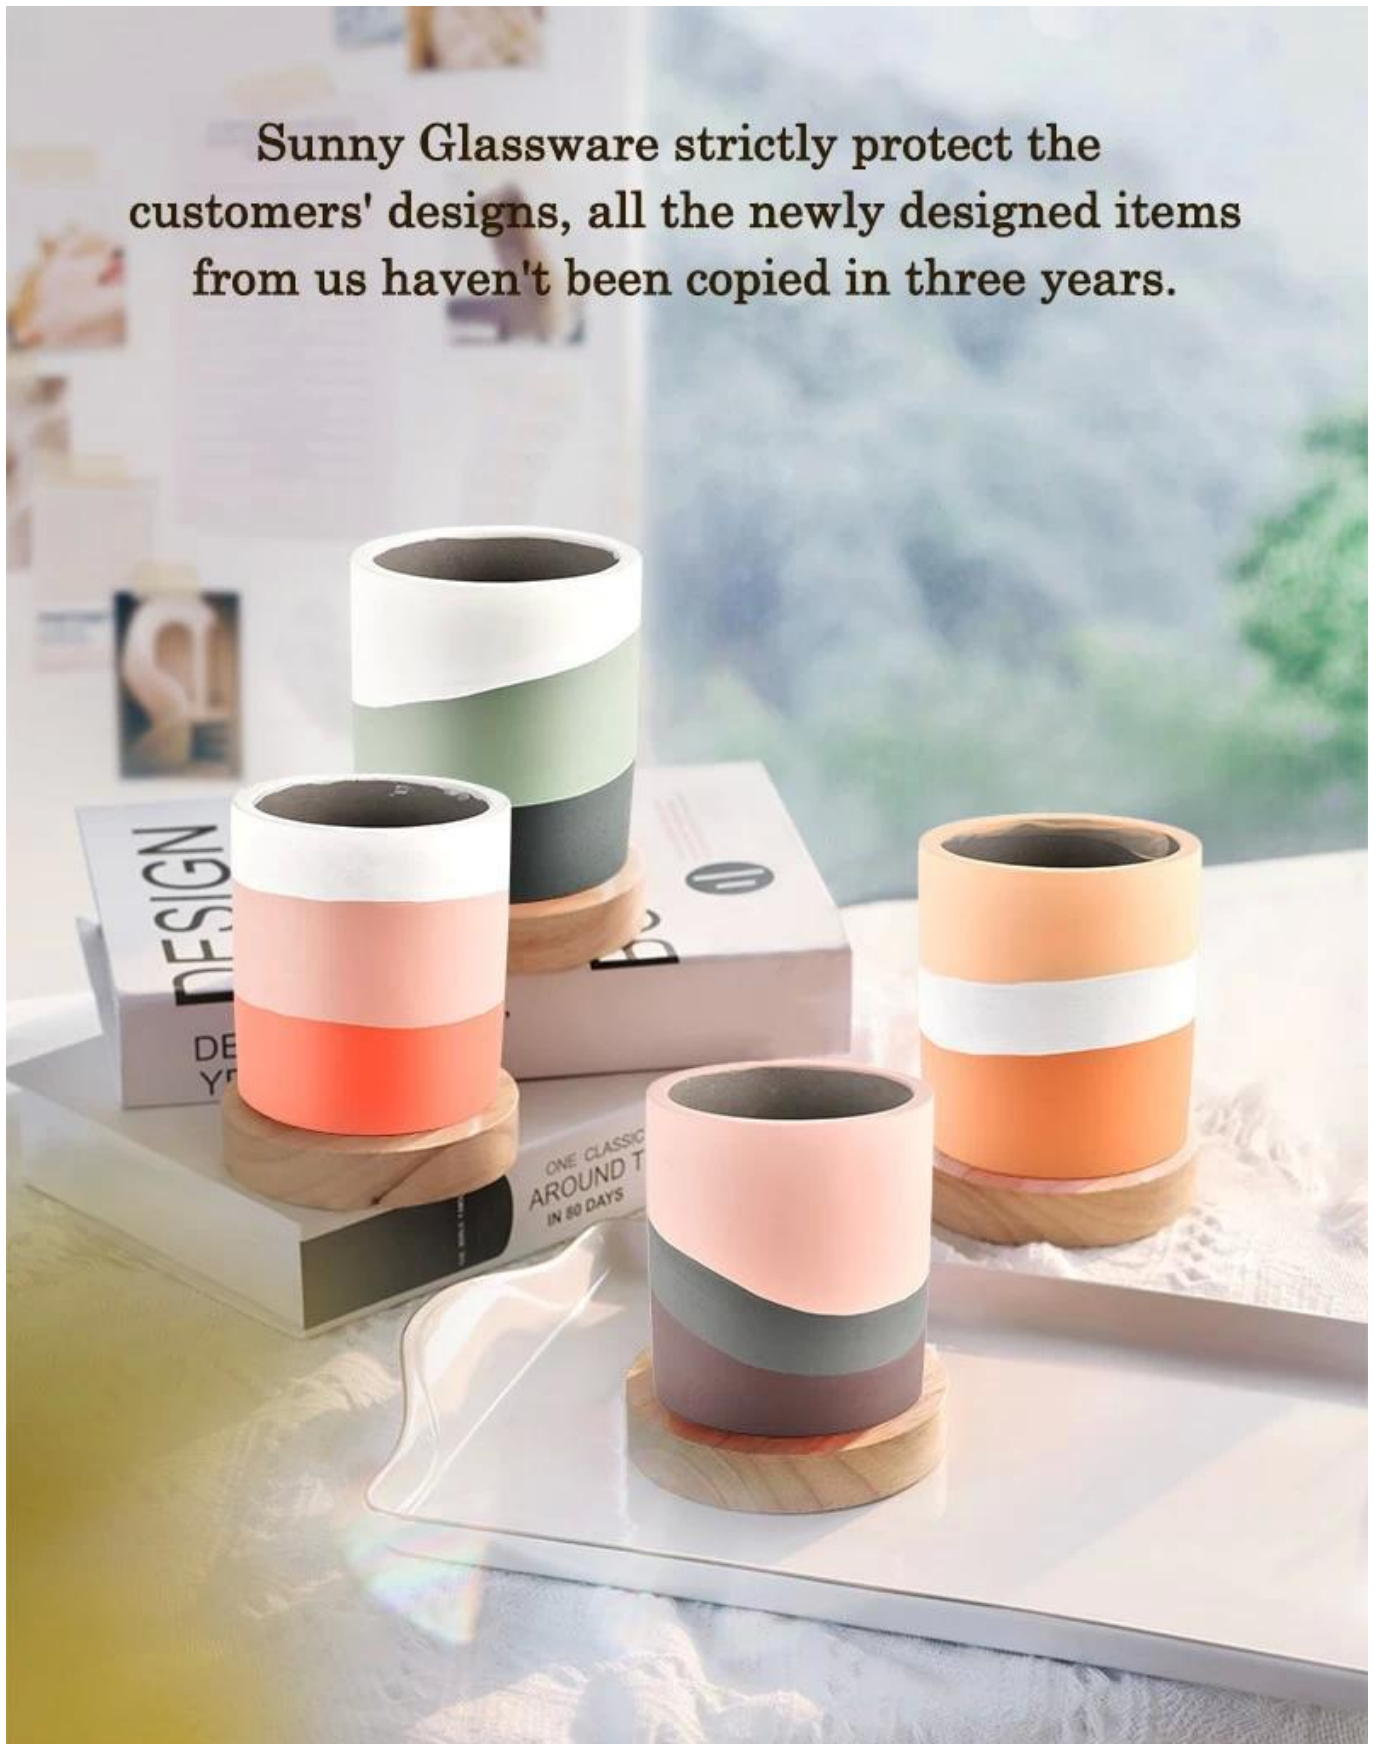

Grosir Tempat Lilin Keramik Speckles Khusus

Sunny Glassware strictly protect the customers' designs, all the newly designed items from us haven't been copied in three years.