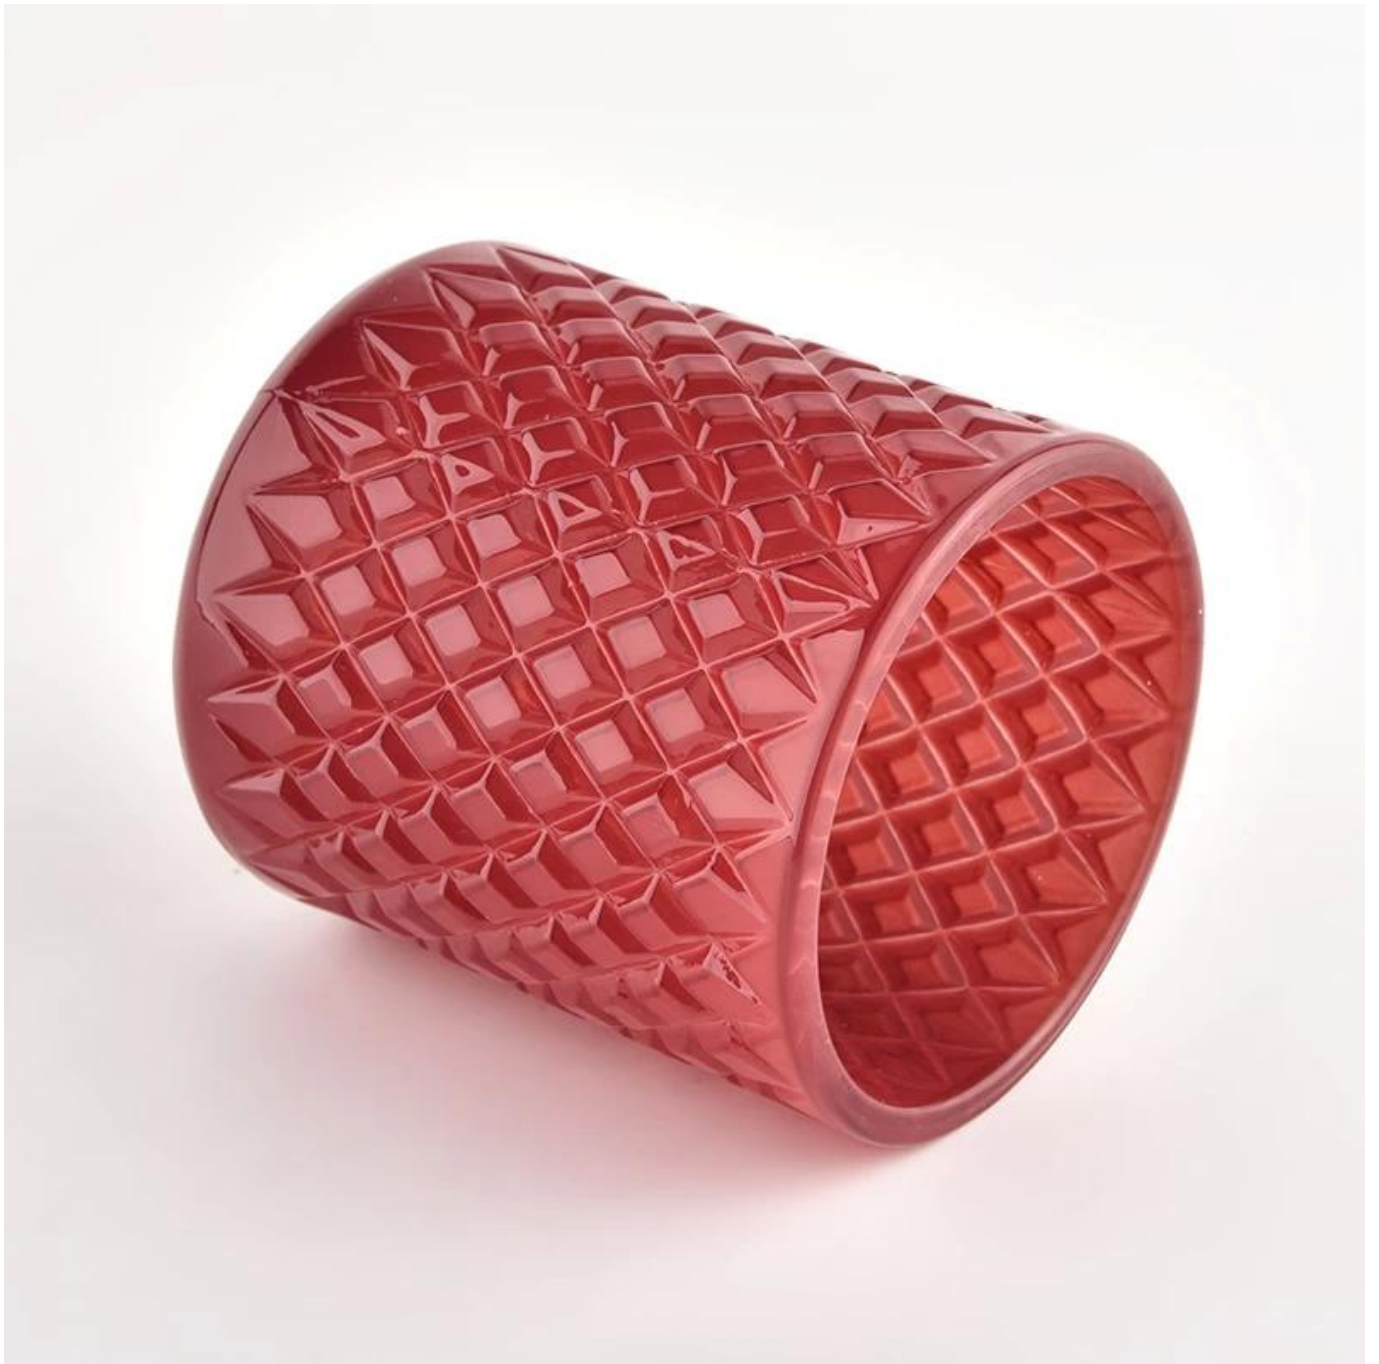

Deskripsi Toples Lilin

Nomor barang.	SGXF22012015
Bahan	glass
keahlian	toples lilin kaca emas dengan alas bulat untuk lilin 8oz 10oz
Waktu sampel	1. 5 hari jika ada bentuk dan ukuran yang ada 2. 15 hari, jika Anda membutuhkan toples kaca bentuk dan ukuran baru
Sedang mengemas	Kemasan biasa, 4 buah di kotak dalam, 48 buah kotak
Kapasitas Produk	500.000 ~ 1.000.000 lembar per bulan
Waktu pengiriman	Dalam waktu 45 hari setelah pengambilan sampel dan pesanan dikonfirmasi
Syarat pembayaran	30% deposit oleh T / T di muka dan keseimbangan terhadap salinan B / L
Pengiriman	Melalui laut, melalui udara, melalui ekspres dan agen pengiriman dapat diterima
Fitur Produk	1. Dekorasi rumah toples kaca lilin dari kualitas tinggi 2. Cocok untuk digunakan di hotel, rumah, dll. 3. Memenuhi Tes ASTM
Untuk pilihan Anda	1. Berbagai desain dan ukuran untuk seleksi 2. Setiap warna dicat, keren, pelapisan, model laser Pemotong pemrosesan 3. Paket khusus sebagai film menyusut, kotak hadiah warna, kotak hadiah putih, dll. 4. Kami memiliki bengkel dan gudang profesional untuk memastikan waktu pengiriman