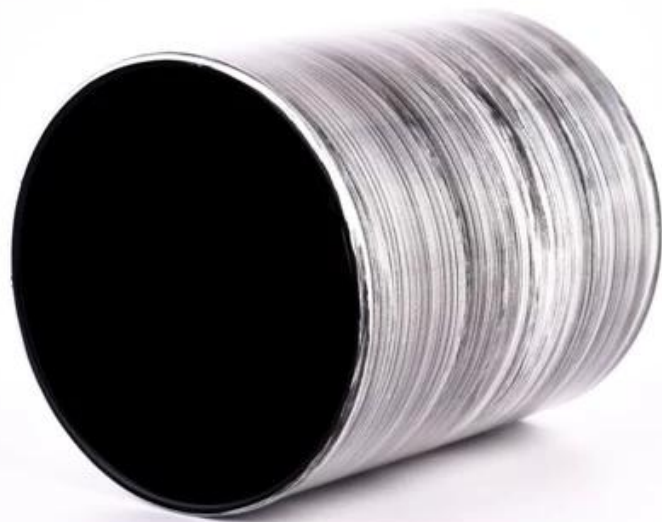

menghancurkan 80.000 pcs bejana kaca dengan cacat yang hampir tidak terlihat.

Deskripsi Produk

nama Produk	Silinder 10oz lukisan tangan perak <u>toples lilin kaca</u>
Waktu sampel	1. 5 hari jika ada bentuk dan ukuran kaca 2. 15 hari, jika Anda membutuhkan kaca bentuk dan ukuran baru
Ukuran	Nomor Barang: SGHY23062002 Diameter atas: 80mm Diameter bawah: 75mm Tinggi: 90mm Berat: 273g Kapasitas: 305ml
Sedang mengemas	Pengepakan normal, kotak hadiah individu, kotak PVC, kotak jendela, kotak warna, kotak putih, dll
Waktu pengiriman	Dalam waktu 35 hari setelah sampel dan pesanan dikonfirmasi
Jangka waktu pembayaran	Deposit 30% oleh T/T di muka dan sisanya terhadap salinan B/L
Pengiriman	Melalui laut, melalui udara, dengan Express dan agen pengiriman Anda dapat diterima
Kesempatan Penggunaan	Dekorasi rumah, Dekorasi Pernikahan, Suvenir Pernikahan, Peningkatan dekorasi,

Lukisan tangan berwarna perak [toples lilin kaca](#) adalah wadah lilin yang cantik dan praktis. Itu terbuat dari bahan kaca berkualitas tinggi dan permukaannya dilapisi dengan perak berlapis hitam, memberikan kilau dan tekstur yang unik.

Desain ini stoples lilin kaca Sederhana dan bergaya, yang cocok untuk dekorasi di berbagai kesempatan. Lukisan tangannya yang berwarna perak memberikan nuansa misterius dan bermartabat, mampu menambah sentuhan kemewahan dan keanggunan pada ruangan manapun.