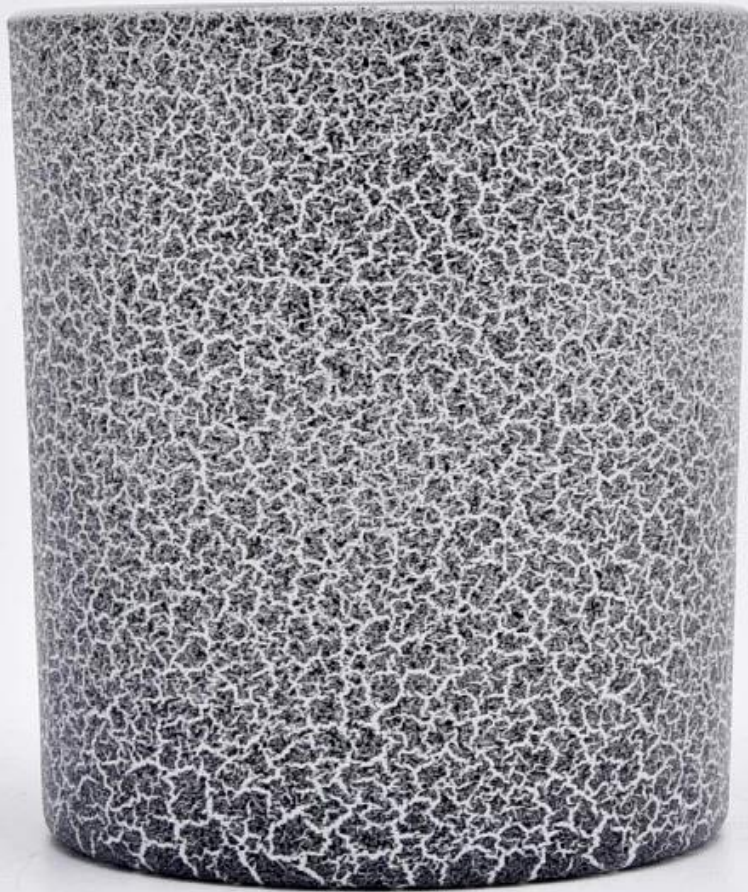

## Deskripsi Toples Lilin

Seri baru ini penuh warna dengan lukisan acak. Ukuran gelasannya bagus untuk menampung sekitar 8 ons lilin.

alat ekstra lilin

Tim dan Kantor

Acara Pabrik